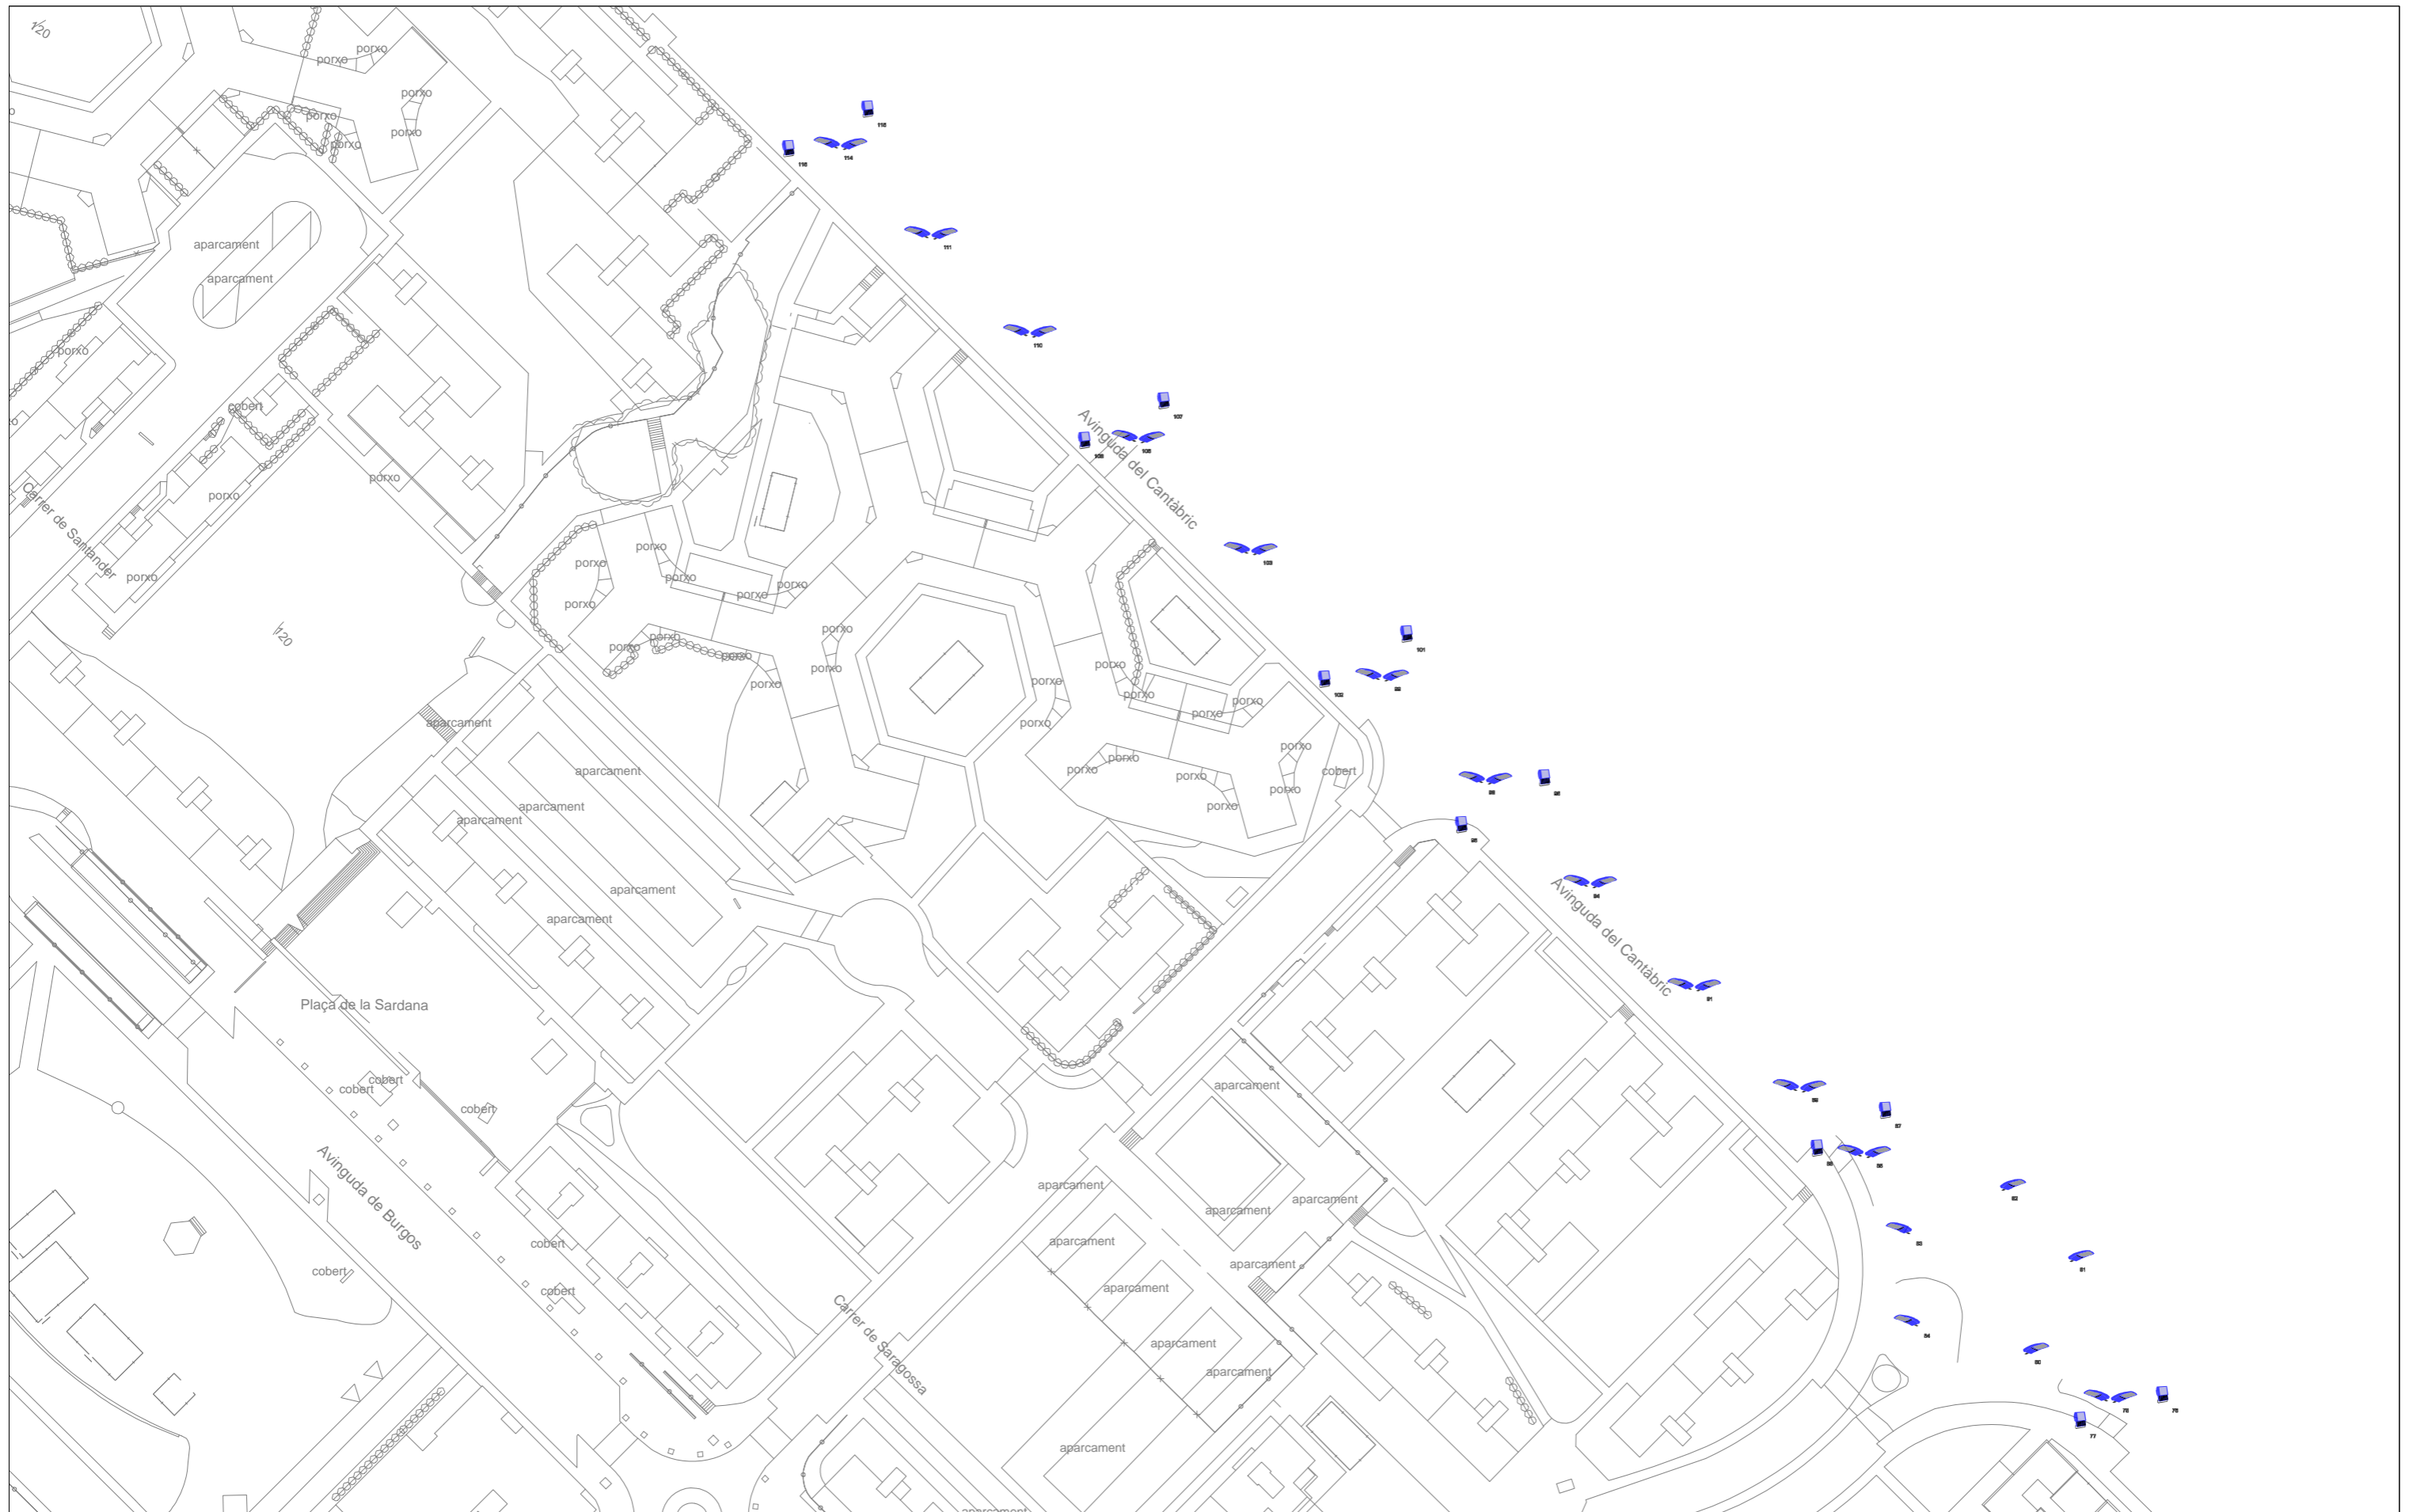

**PLA DIRECTOR DE
L' ENLLUMENAT PÚBLIC
DE BADIA DEL VALLÈS**

1. **Tipus Lamp**
2. Halogenurs
   - Fluorescència
   - Led
   - Vapor Sodi Alta Pressió

Data	Titol del plànol
Març 2017	Quadre 07 2/2
El Tècnic redactor	Núm. plànol
 Manel Roig Cunill	8