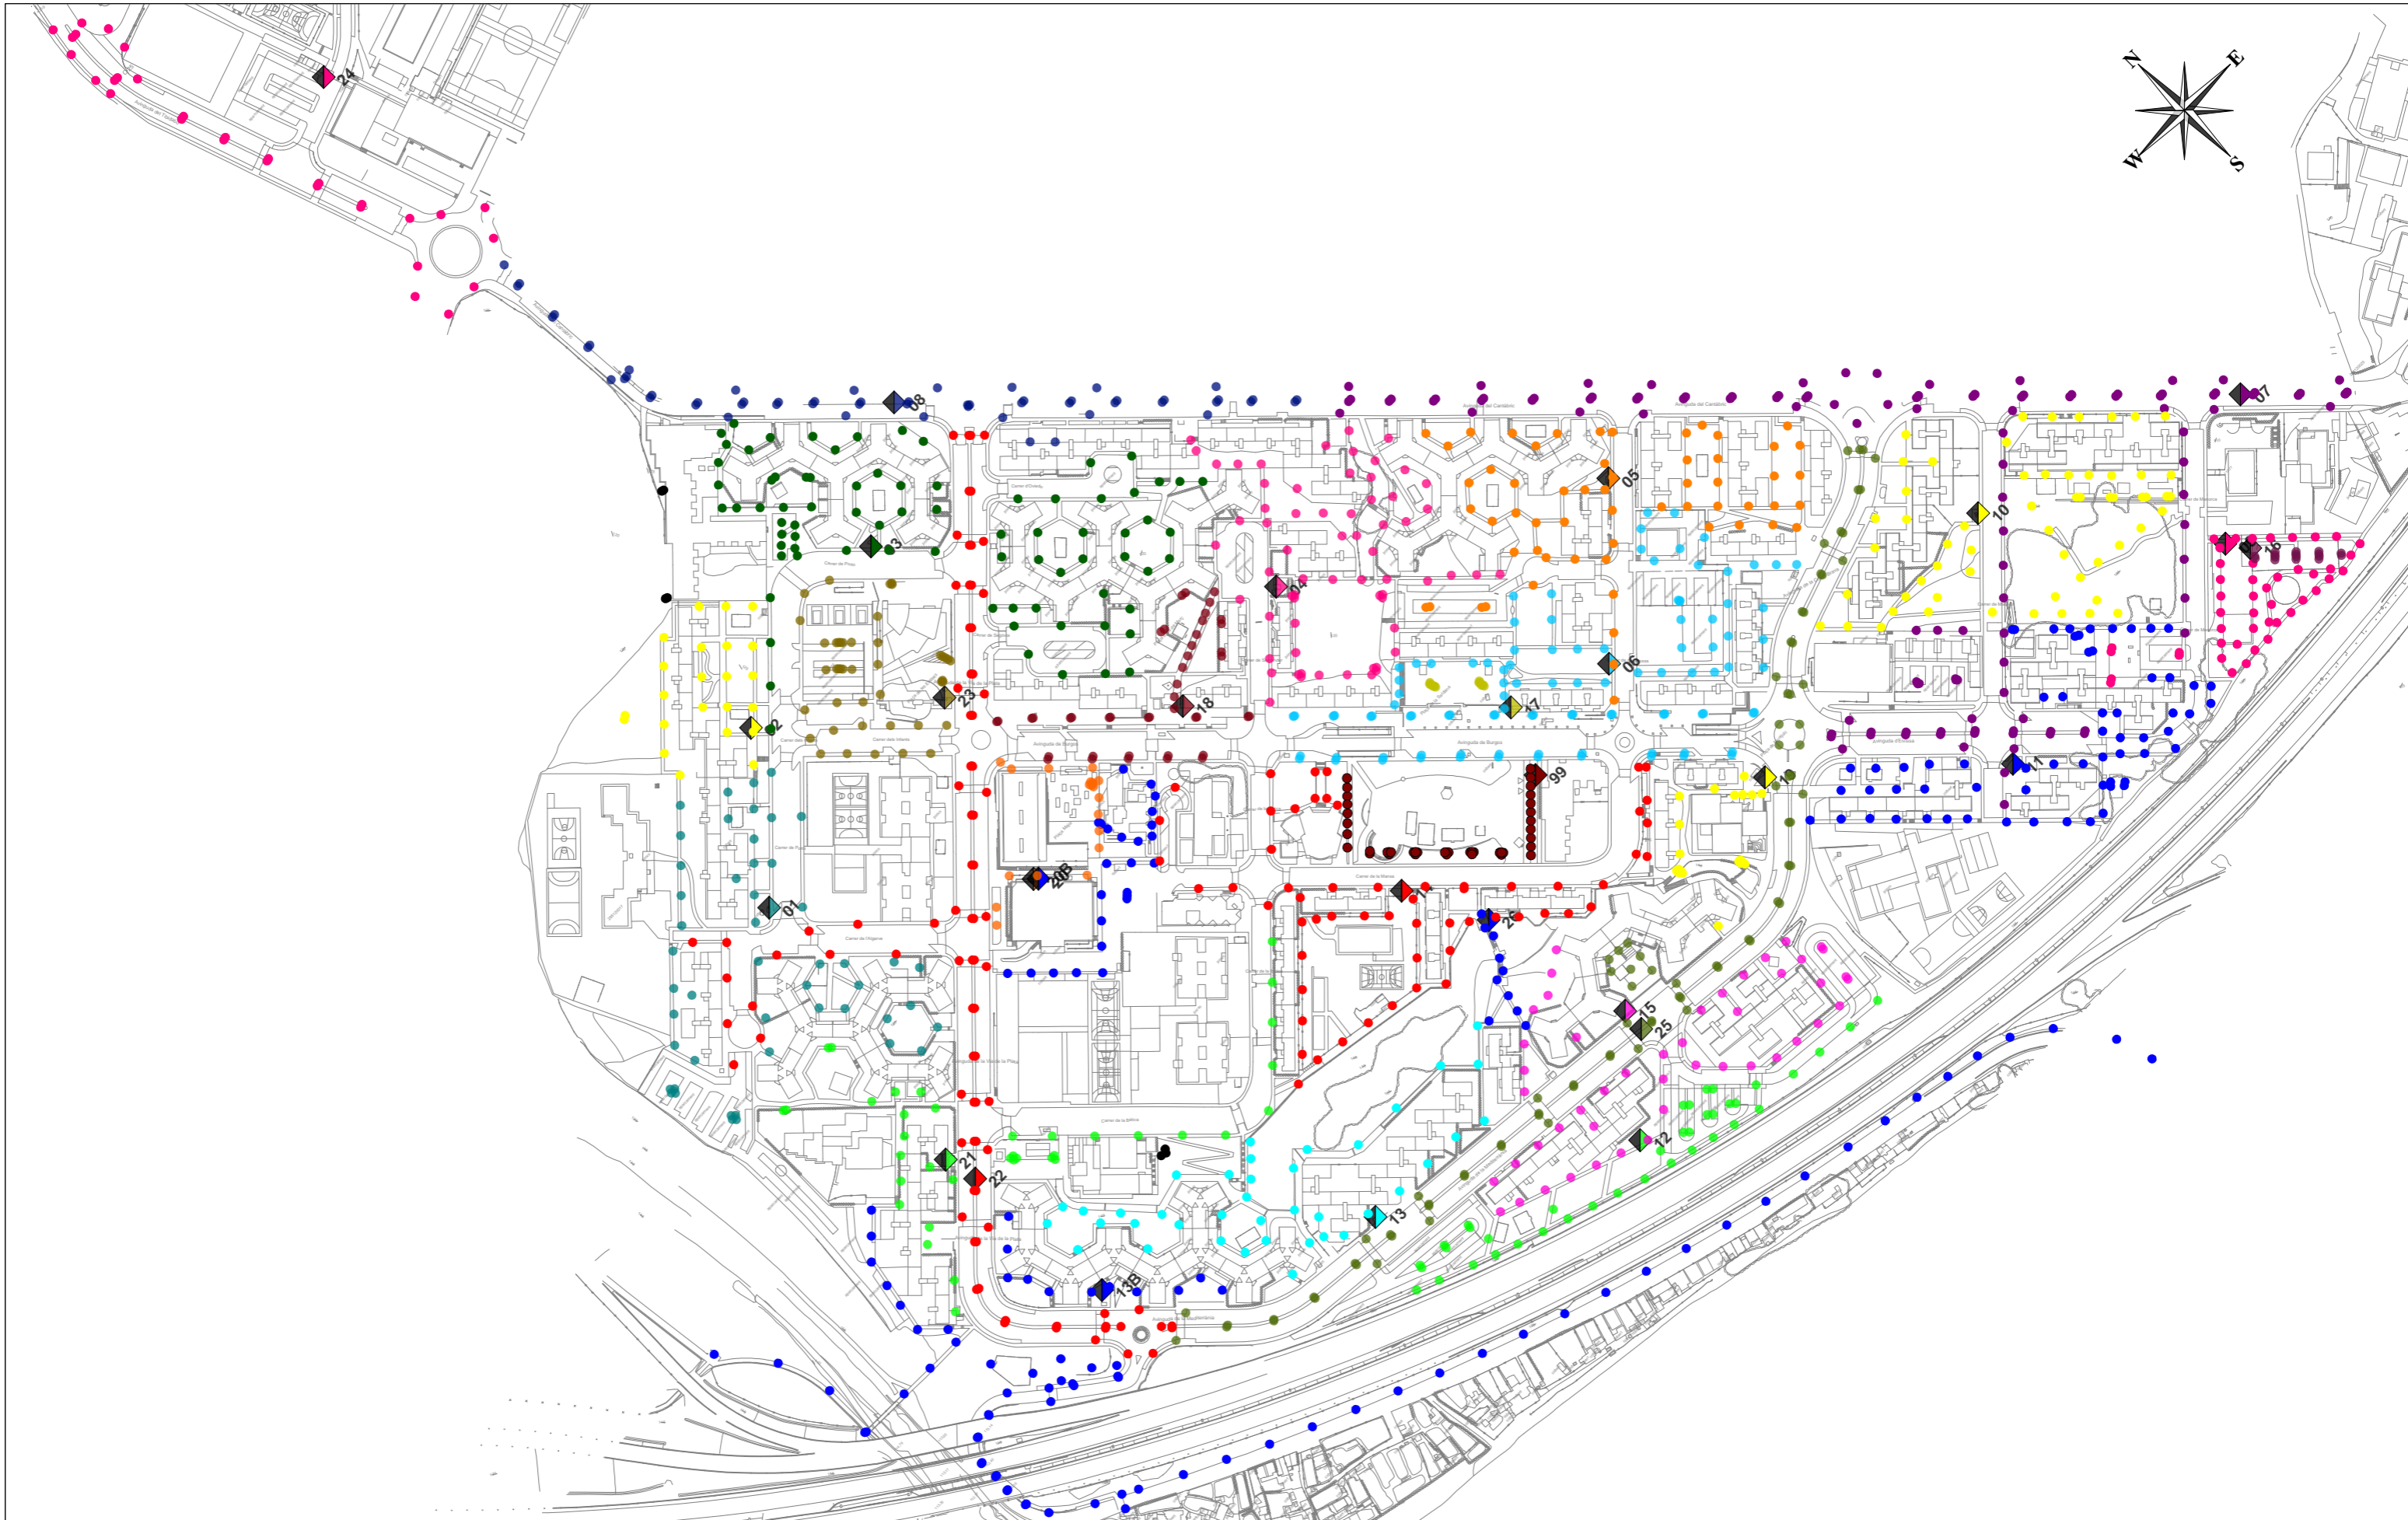

**PLA DIRECTOR DE L' ENLLUMENAT
PÚBLIC DE BADIA DEL VALLÈS**
Inventari - Afectació Quadres

Data Març 2017	Títol del plànol Inventari per quadres
El Tècnic redactor Manel Roig Cunill	Núm. plànol 33