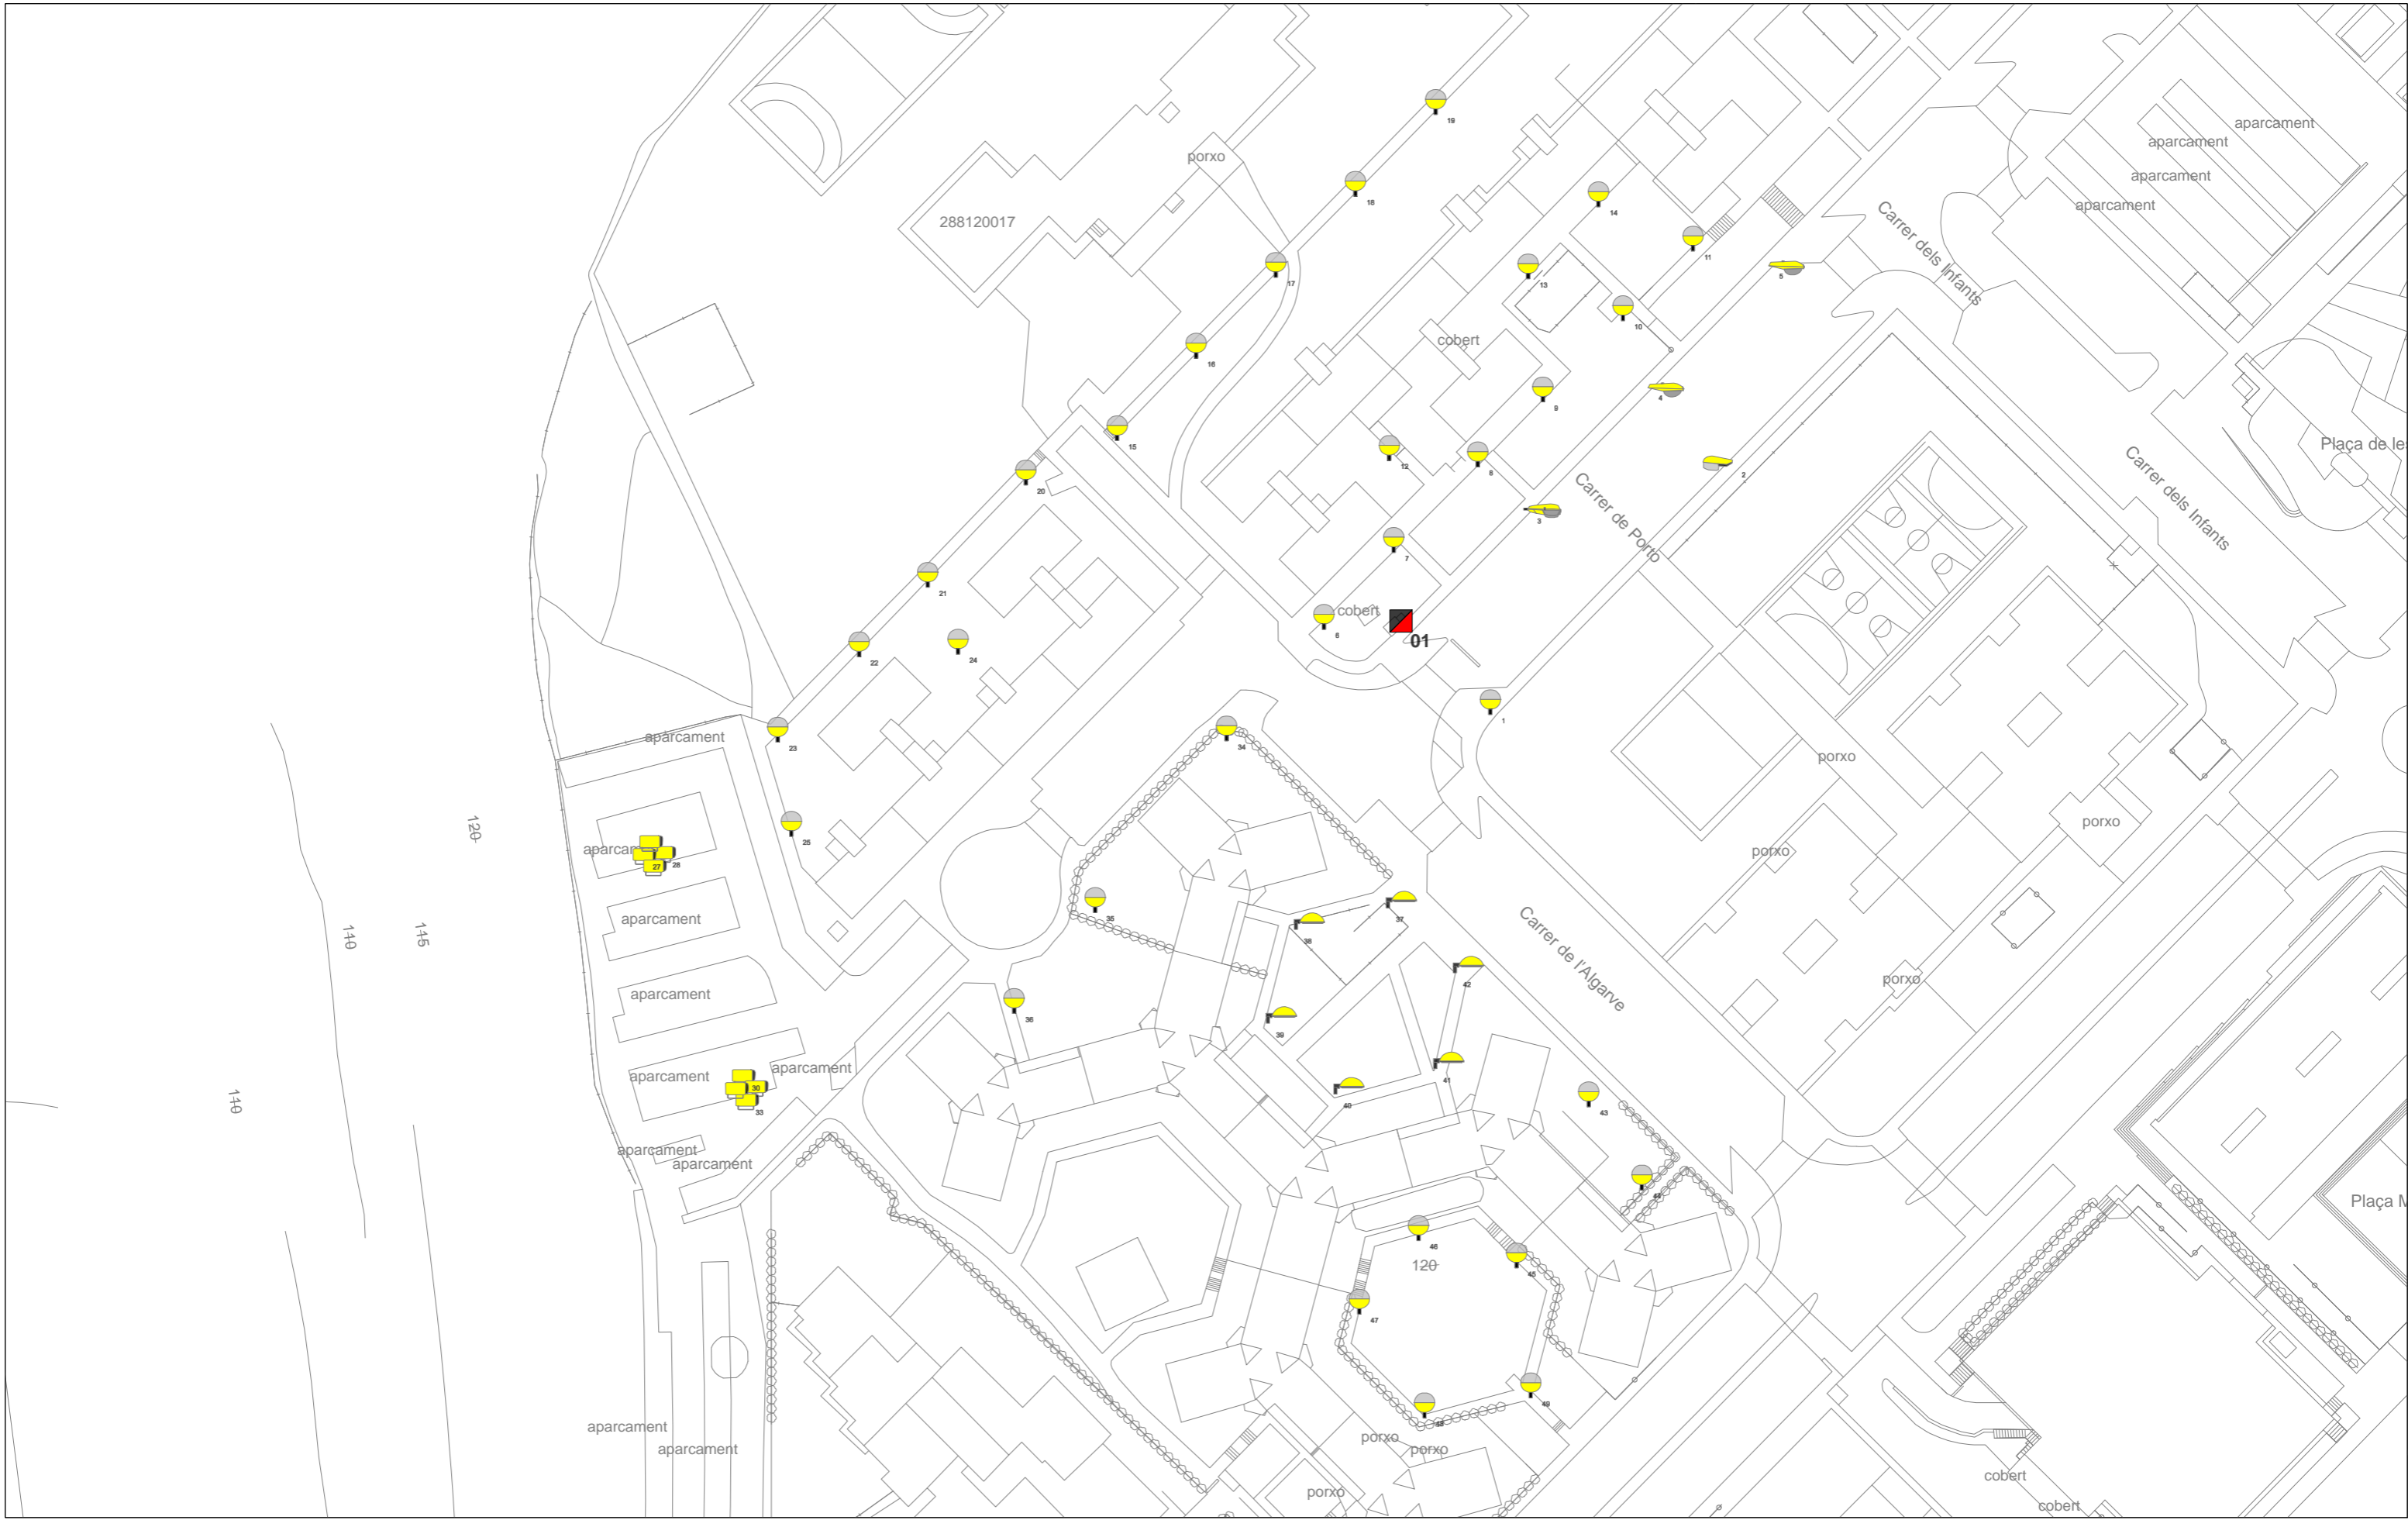

### **Annex 3 – Planimetria (A3)**

- **Planimetria dels quadres**
- **Plànol de l'inventari – afectació per quadres**
- **Plànol de l'inventari – tipus de làmpada i llumenera**
- **Plànol de classificació de vials i nivells recomanats**
- **Plànol comparació de nivells actuals - desitjats**
- **Plànol d'actuacions proposades**