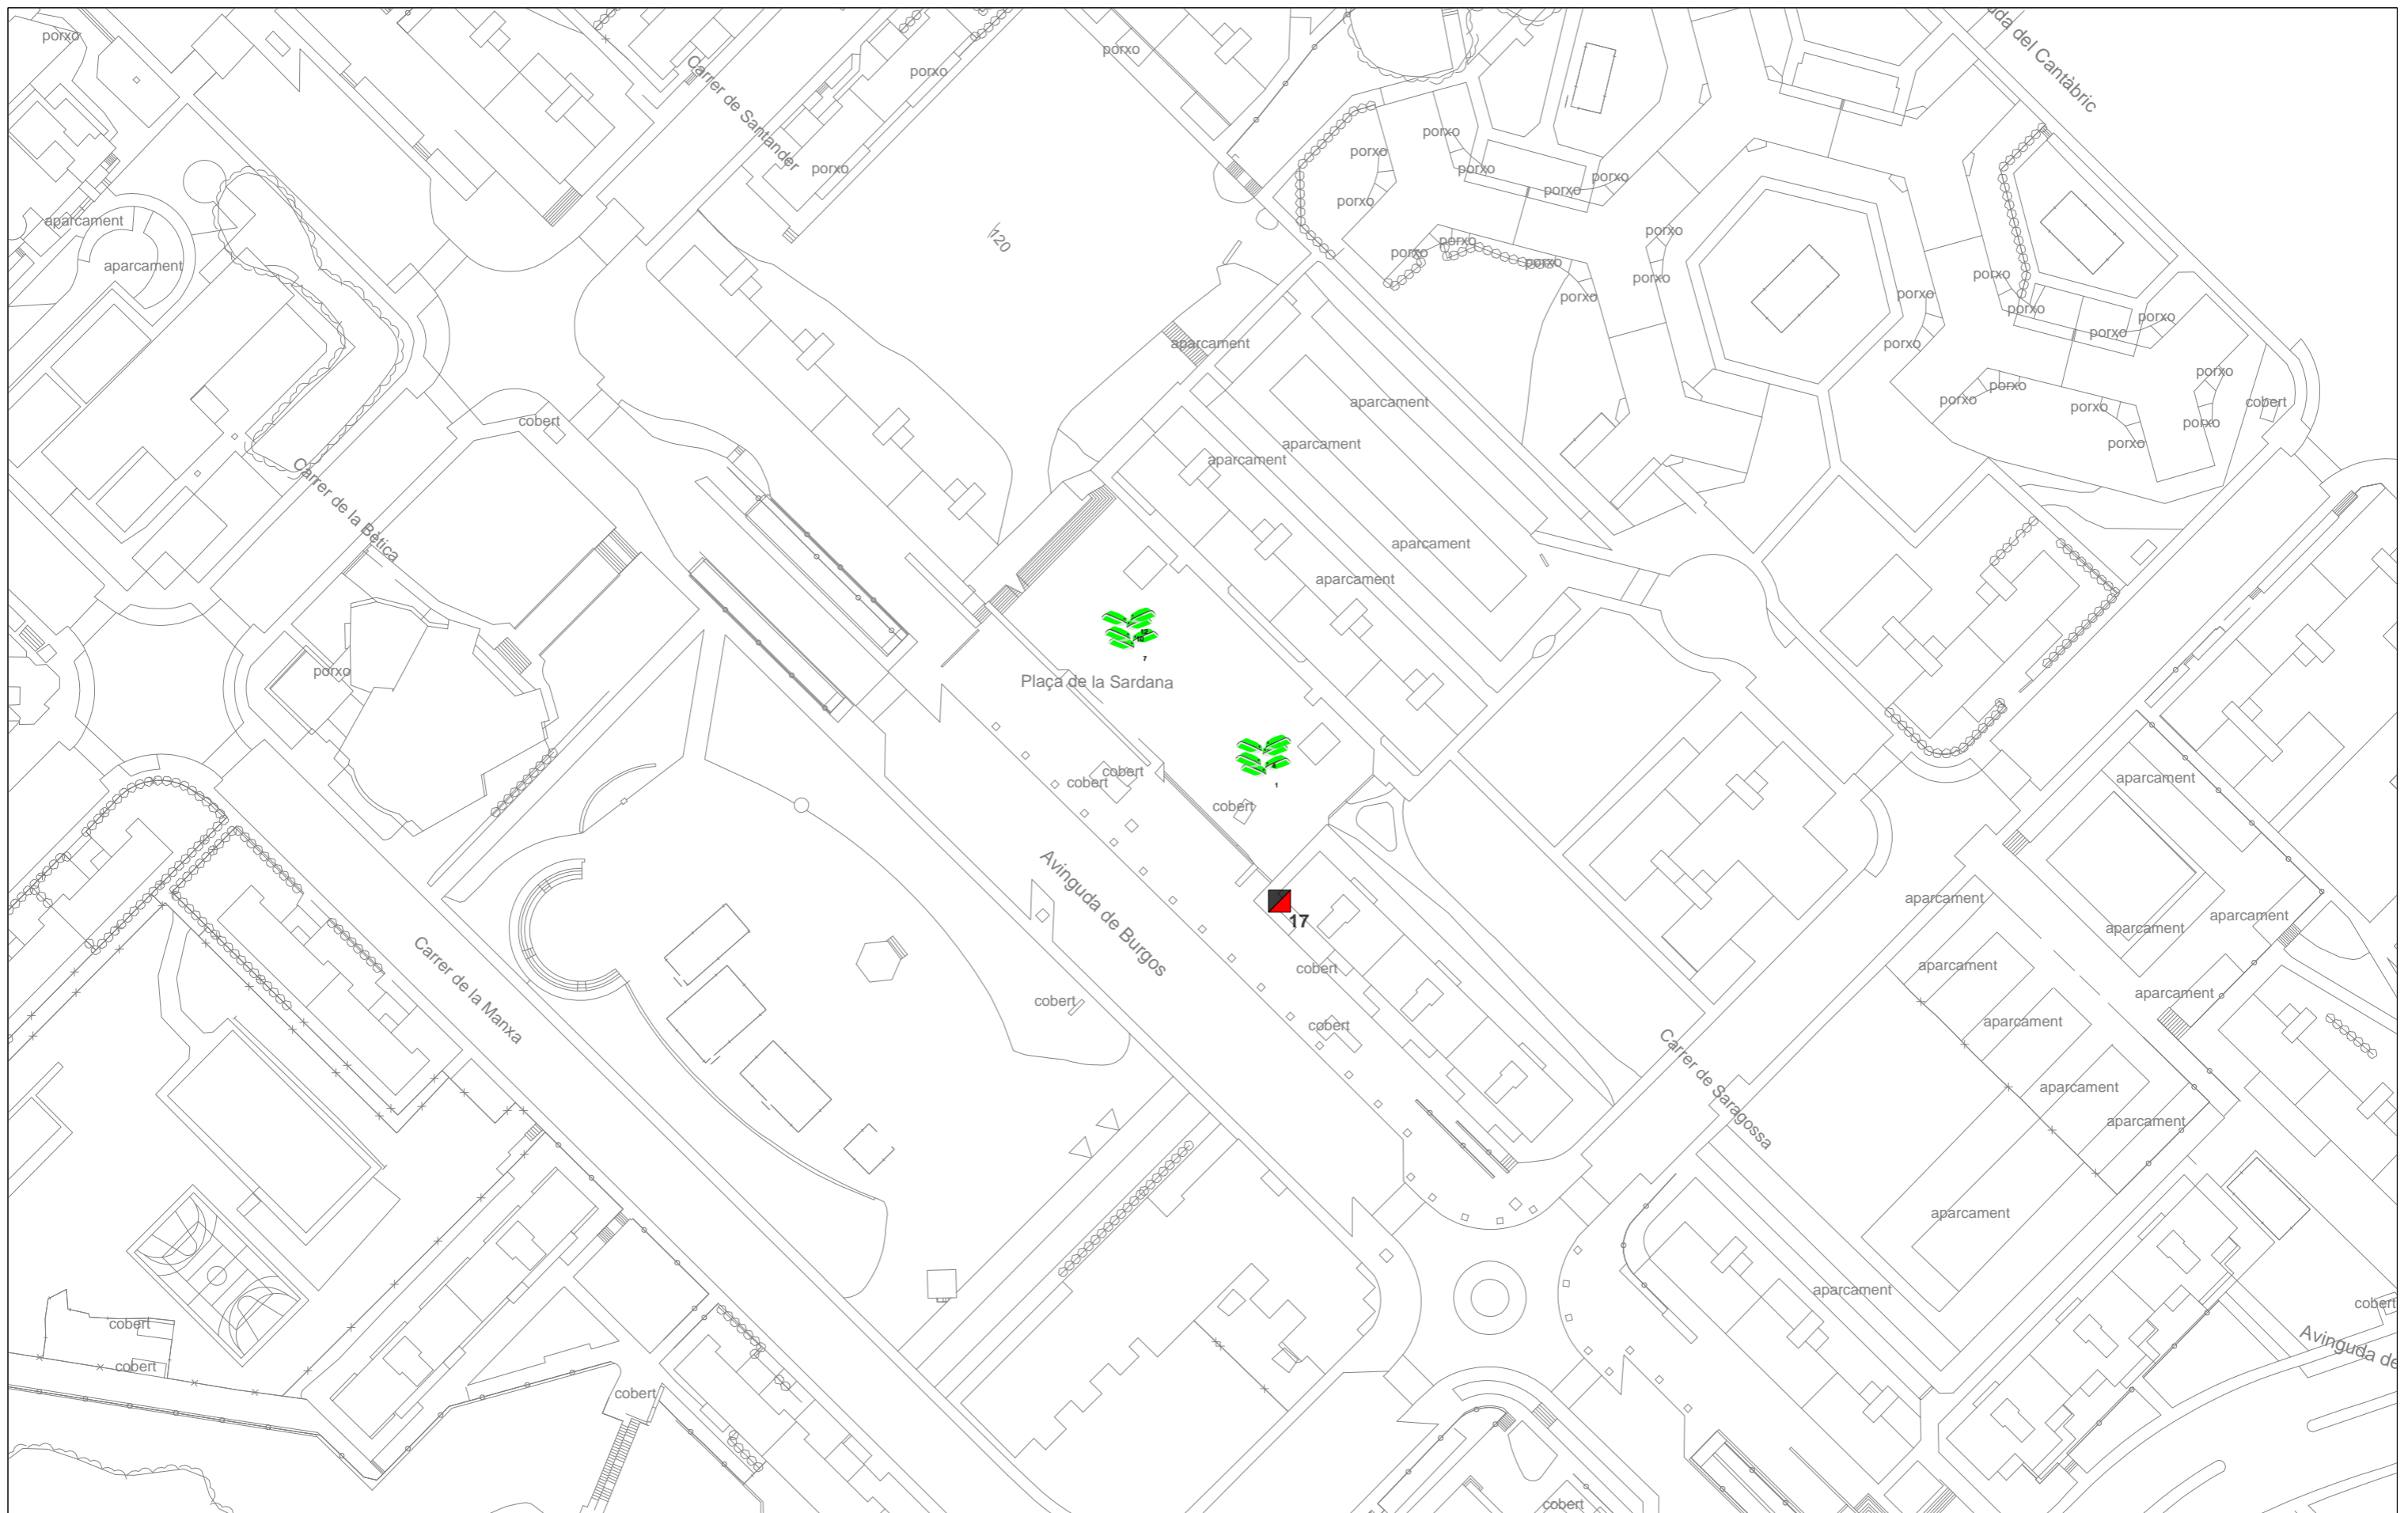

**PLA DIRECTOR DE
L' ENLLUMENAT PÚBLIC
DE BADIA DEL VALLÈS**

Tipus Lamp

- Halogenurs
- Fluorescència
- Led
- Vapor Sodí Alta Pressió

Data	Titol del plànol
Març 2017	Quadre 17
El Tècnic redactor	Núm. plànol
 Manel Roig Cunill	20