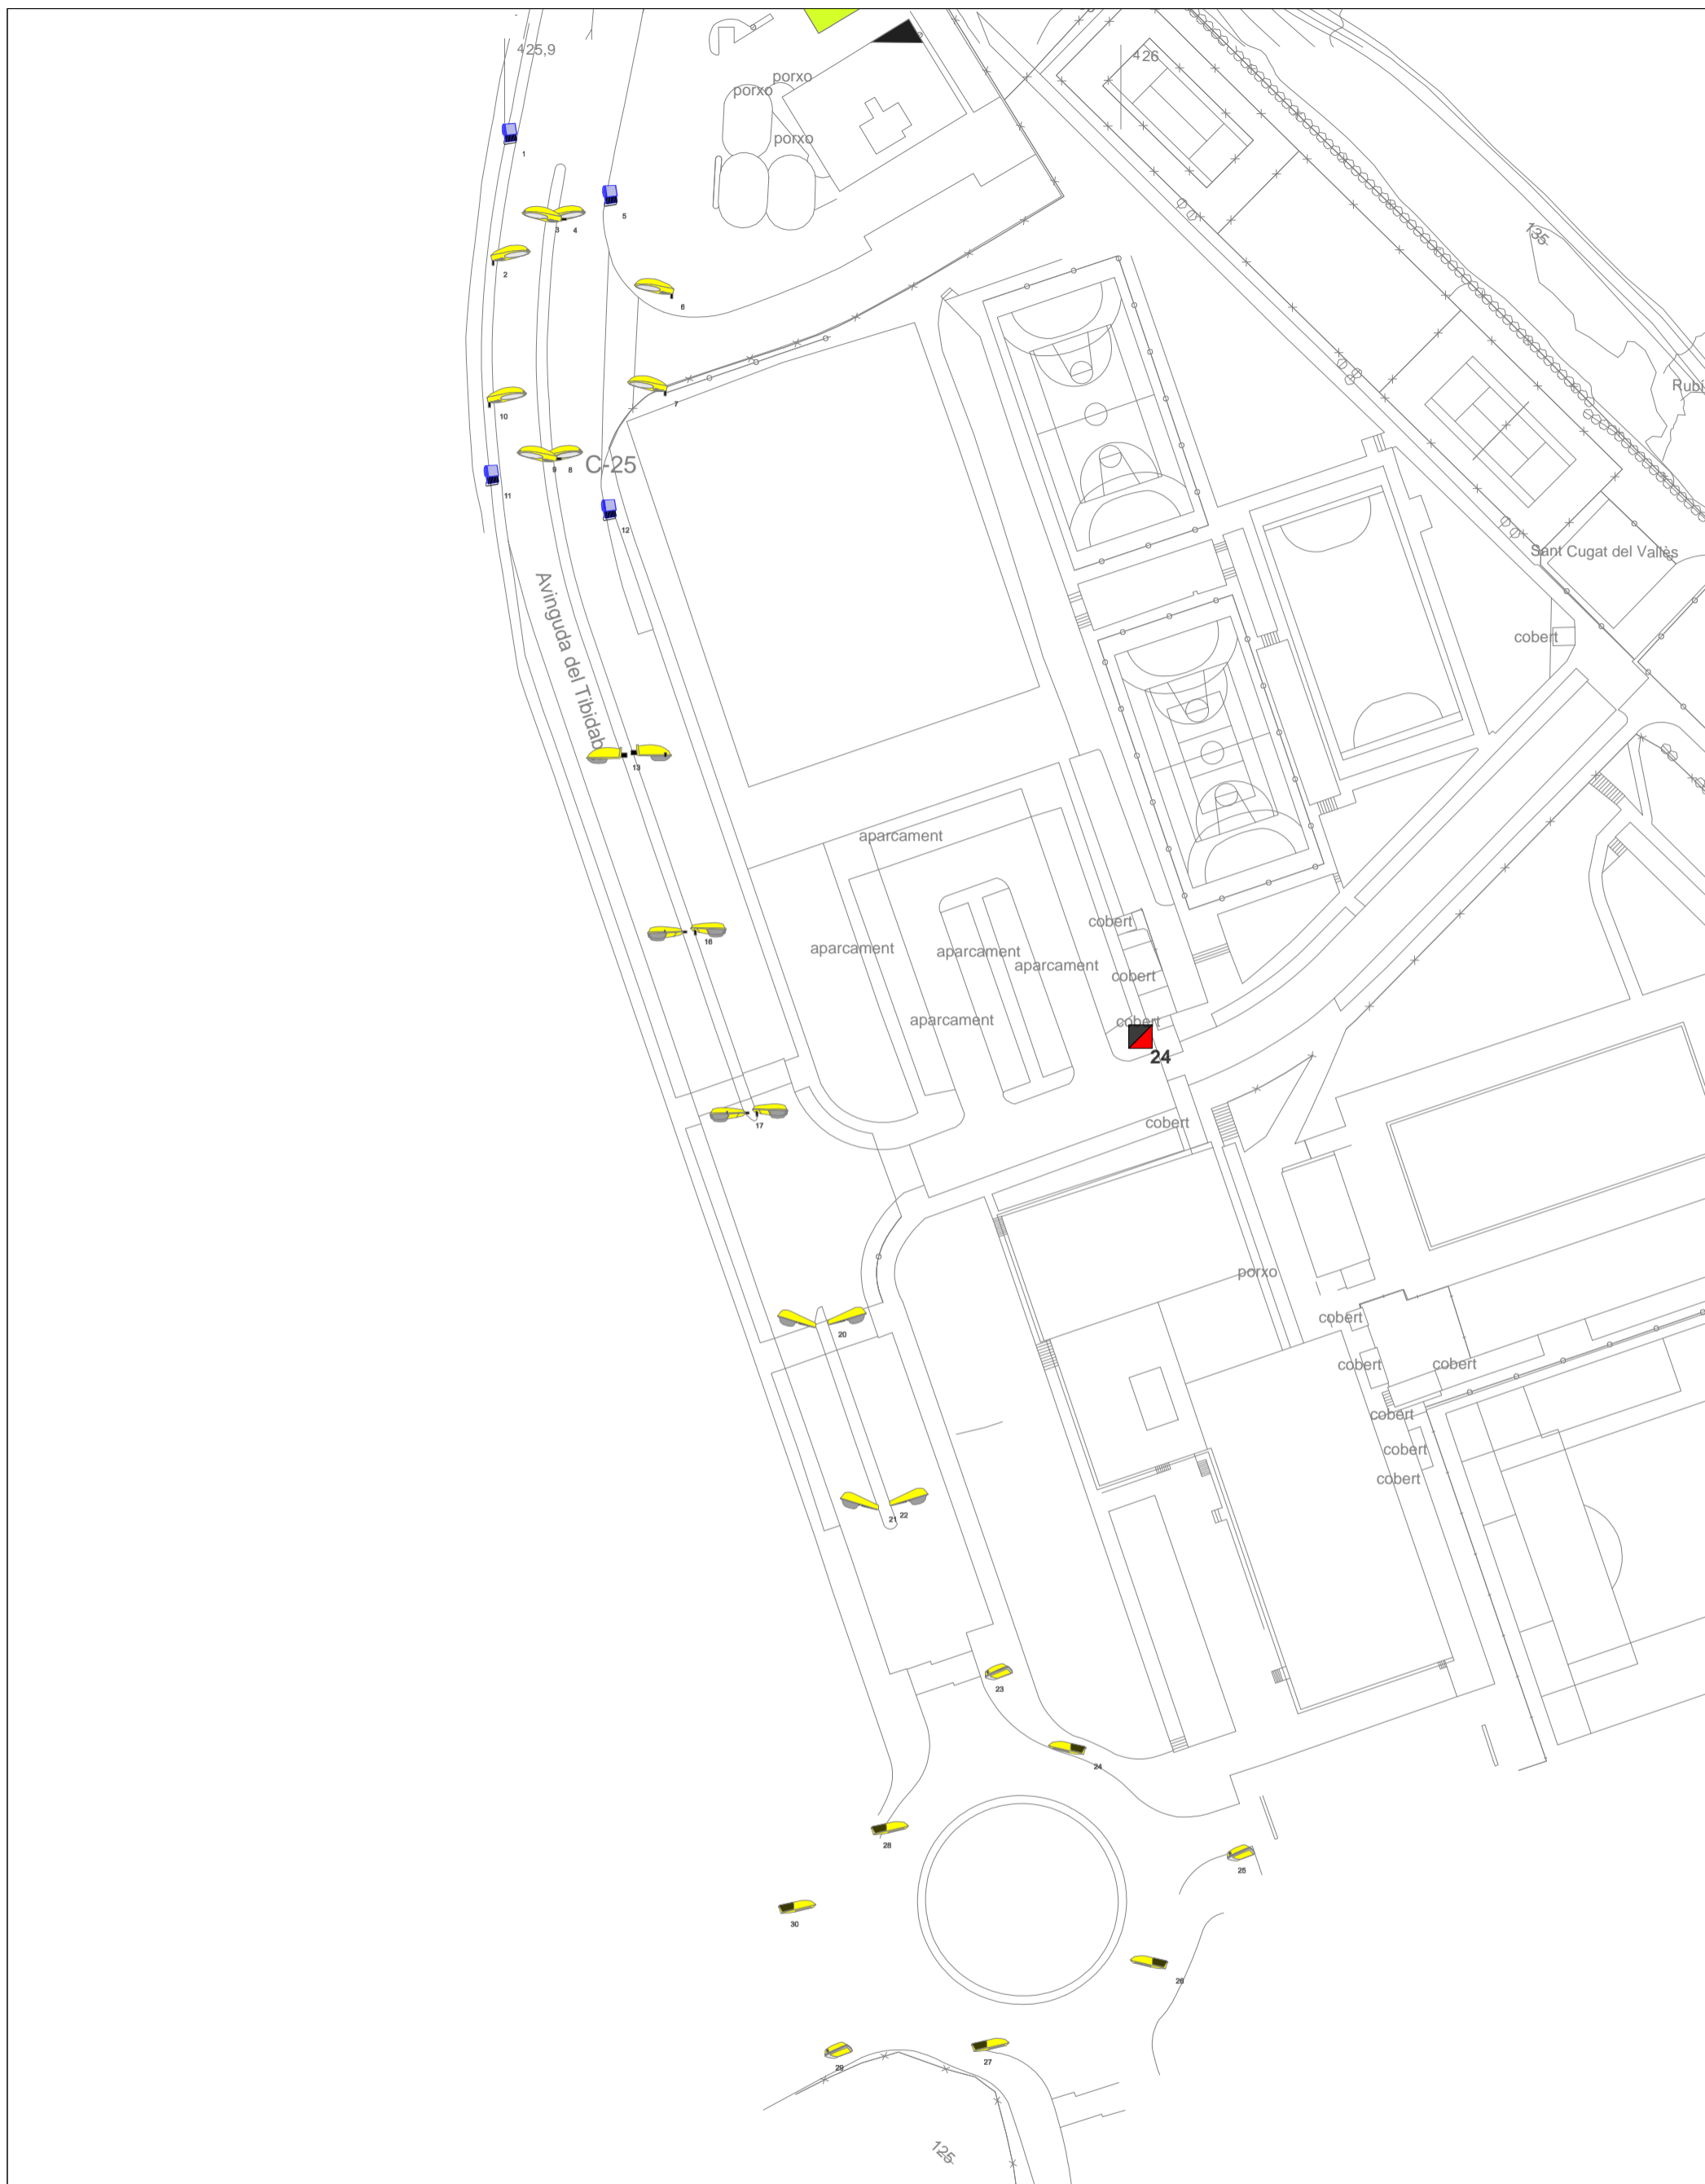

**PLA DIRECTOR DE
L'ENLLUMENAT PÚBLIC
DE BADIA DEL VALLÈS**

Tipus Làmpada

- Compactes
- Fluorescents
- Halogenurs metàl·lics
- Halogenurs metàl·lics/ceràemics
- Vapor Mercuri
- Vapor Sodi

Data	Títol del plànol
Març 2017	Quadre 24
El Tècnic redactor	Núm. plànol
 Manel Roig Cunill	28