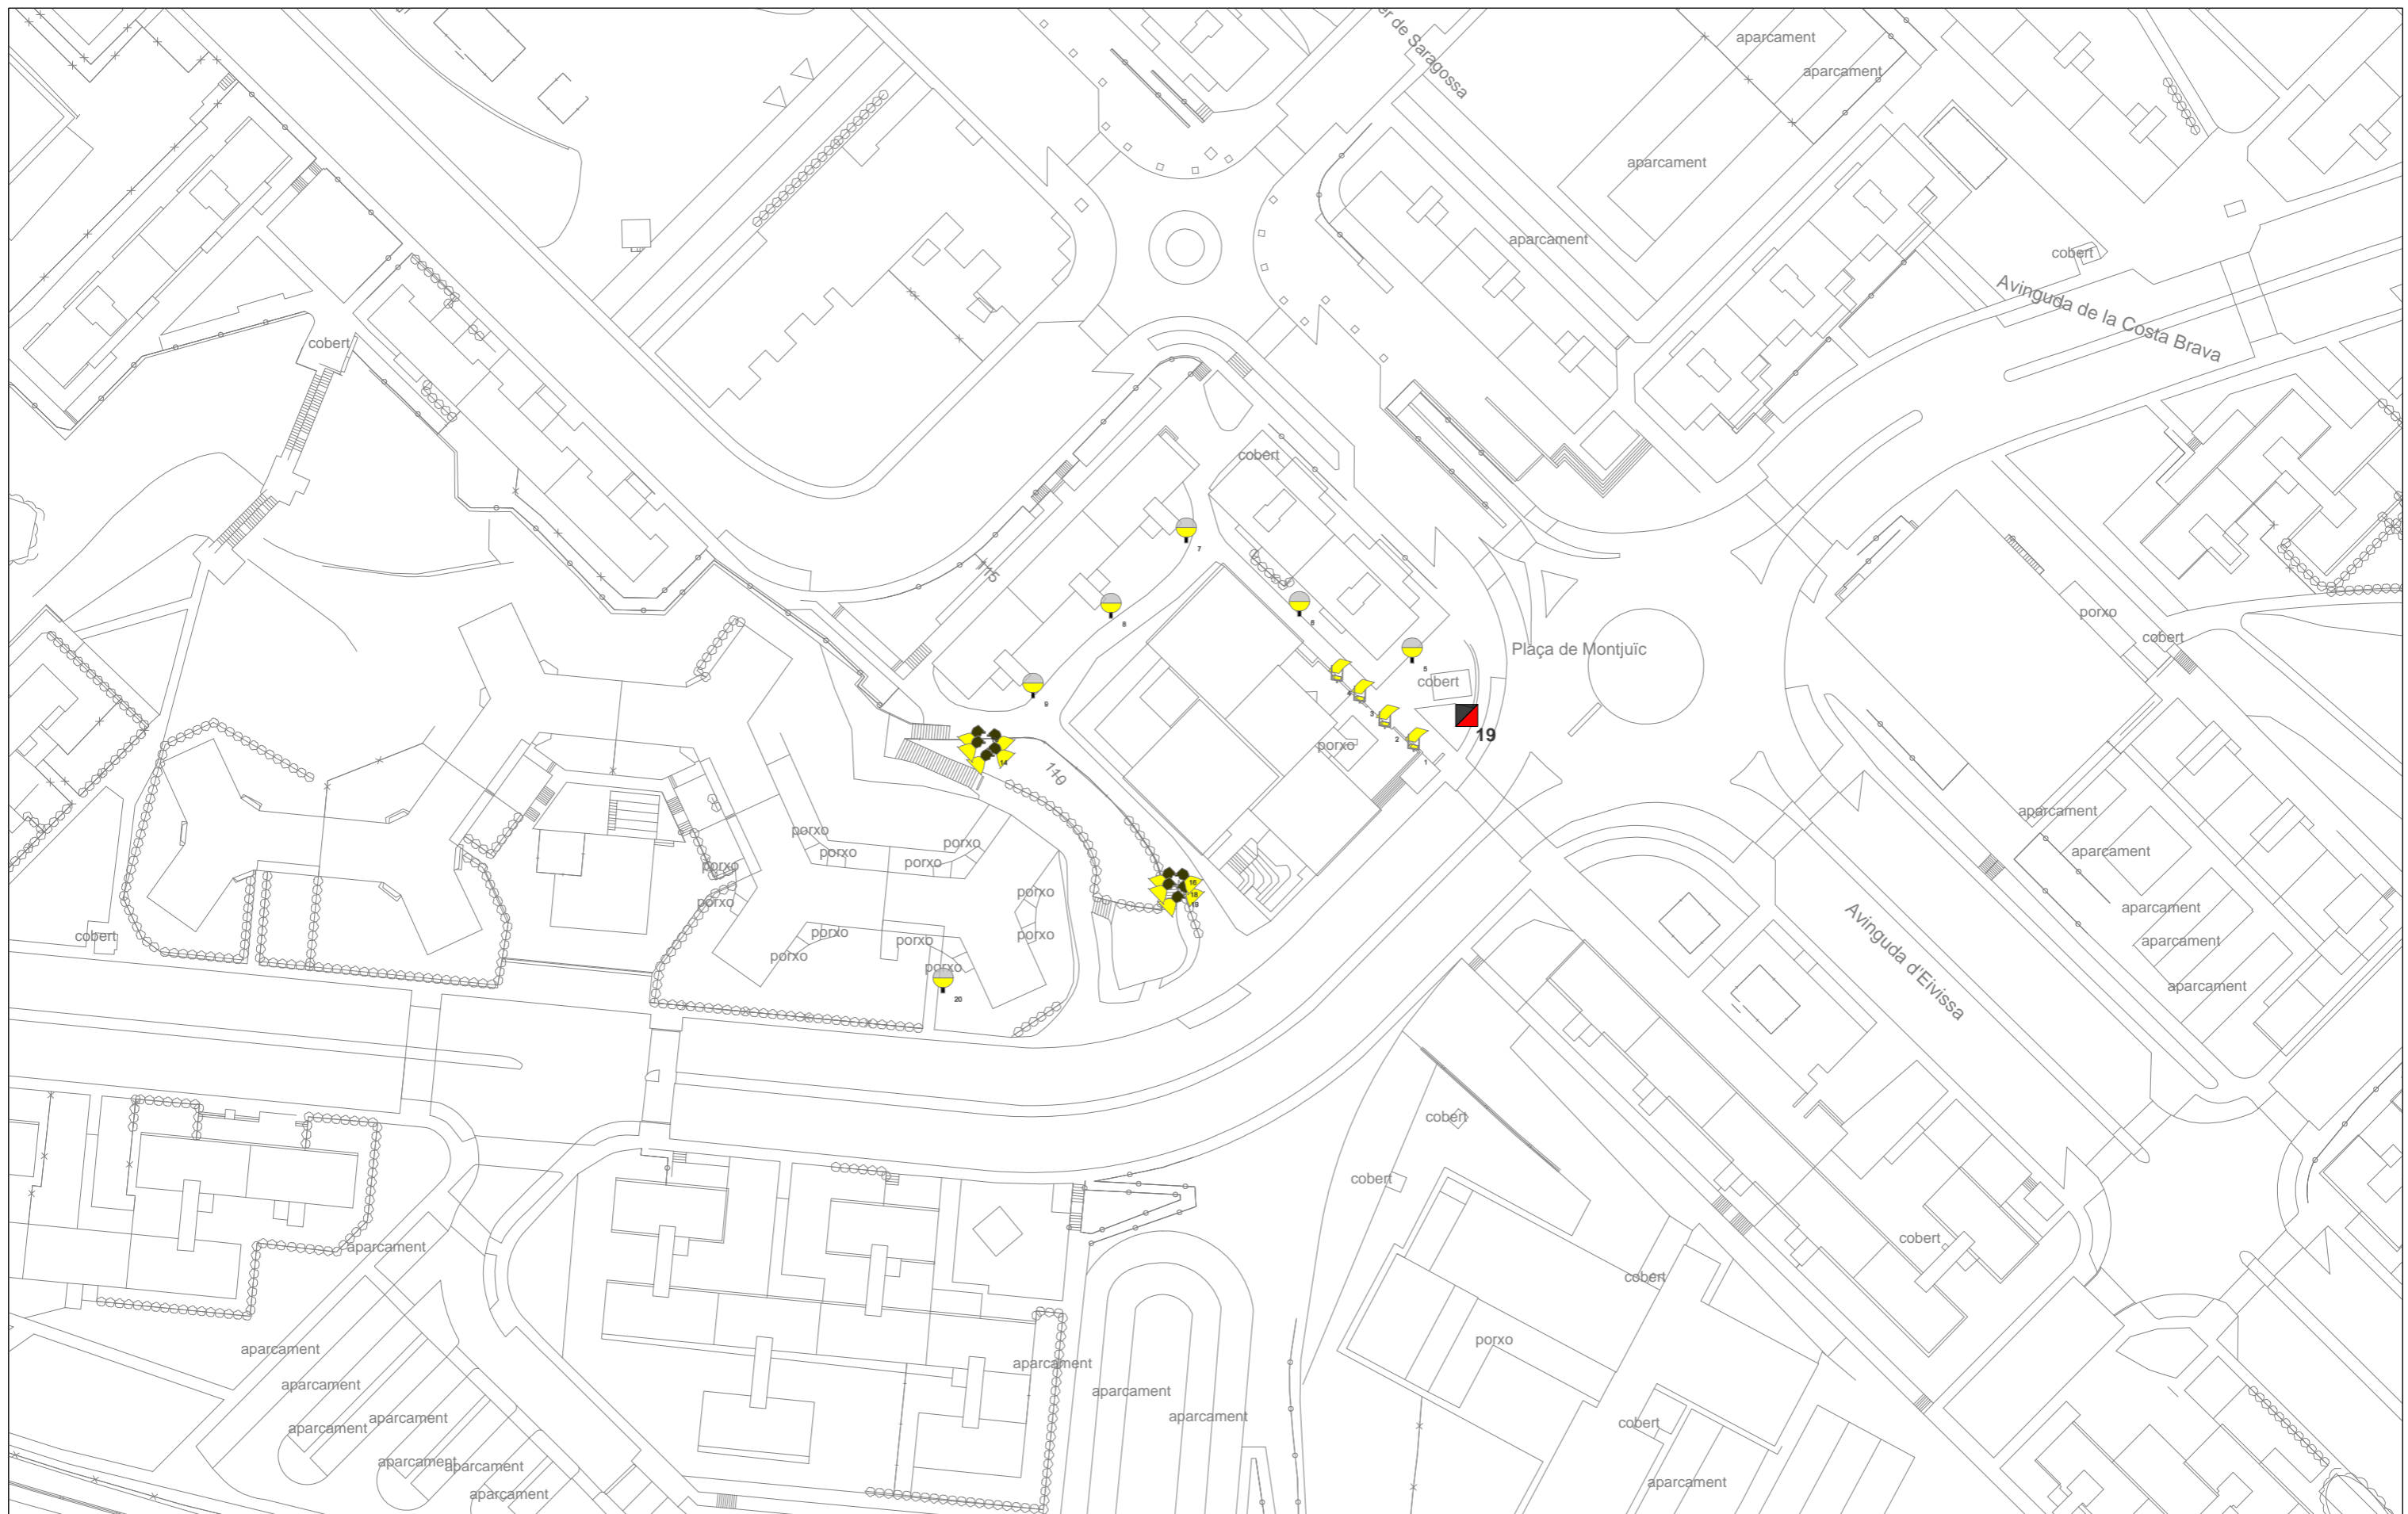

**PLA DIRECTOR DE
L' ENLLUMENAT PÚBLIC
DE BADIA DEL VALLÈS**

Tipus Lamp

- Halogenurs
- Fluorescència
- Led
- Vapor Sodi Alta Pressió

Data	Títol del plànol
Març 2017	Quadre 19
El Tècnic redactor	Núm. plànol
 Manel Roig Cunill	22