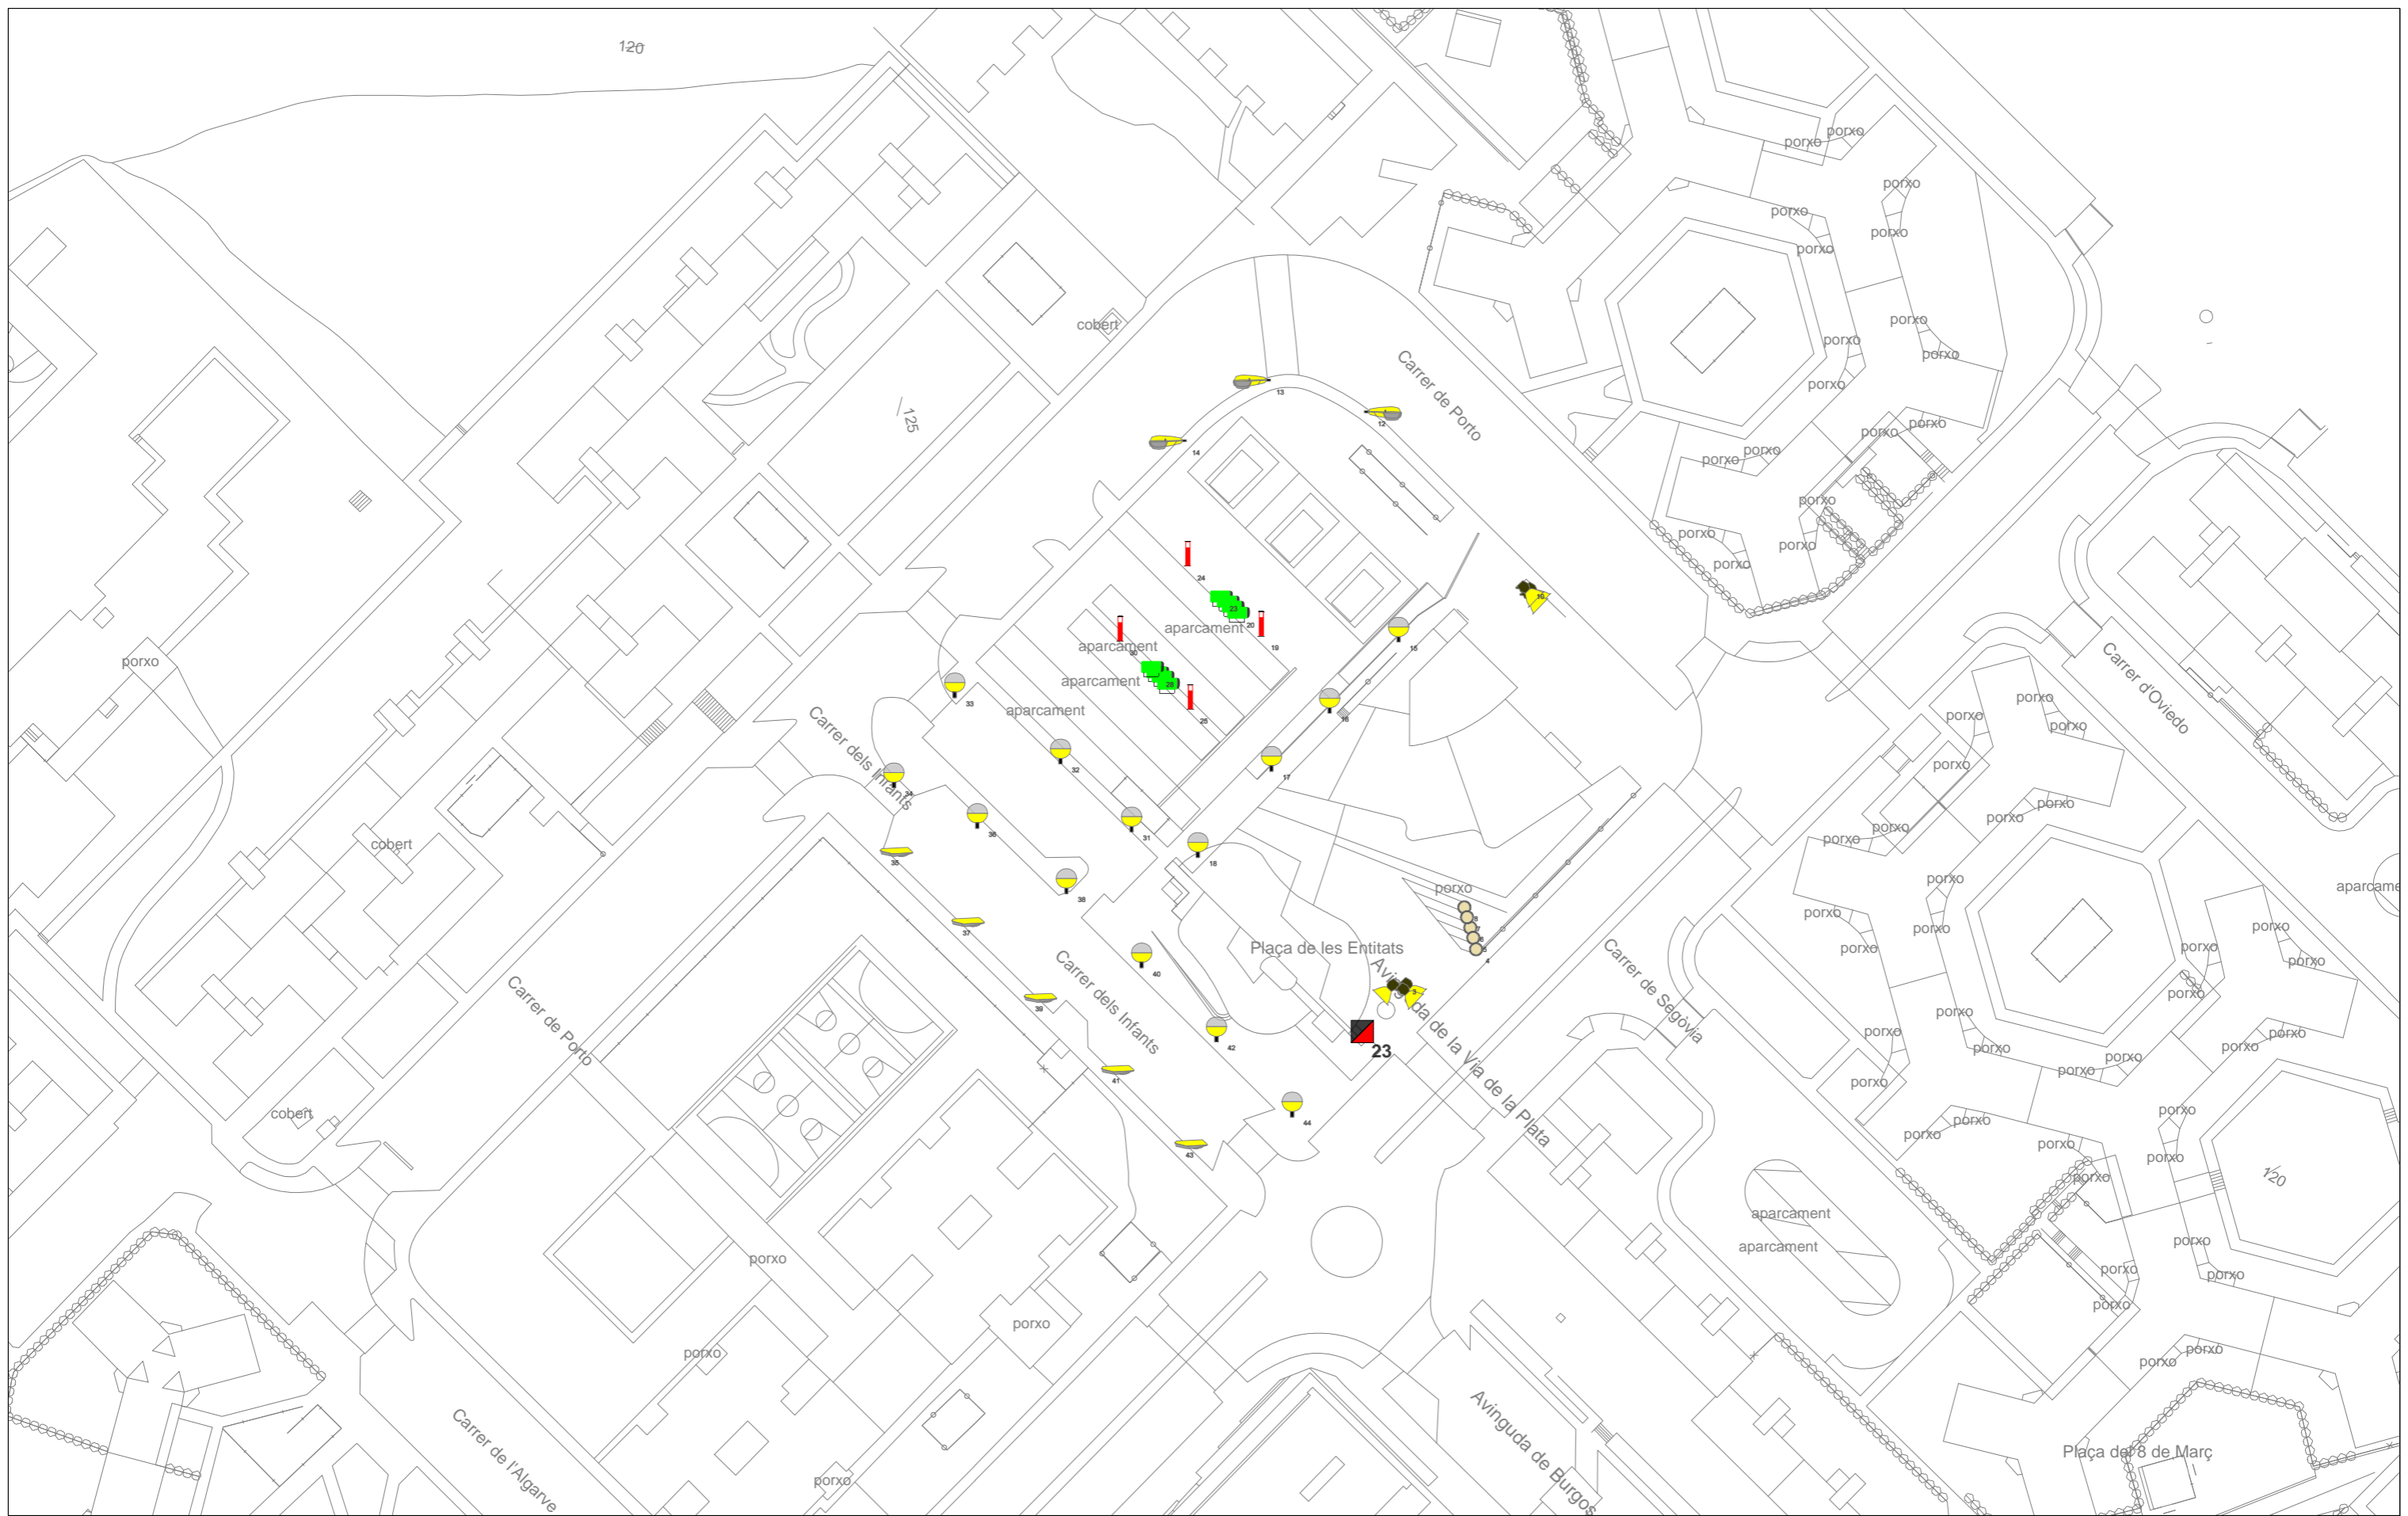

**PLA DIRECTOR DE
L' ENLLUMENAT PÚBLIC
DE BADIA DEL VALLÈS**

1. **Tipus Lamp**
2. Halogenurs
   - Fluorescència
   - Led
   - Vapor Sodi Alta Pressió

Data	Títol del plànol
Març 2017	Quadre 23
El Tècnic redactor	Núm. plànol
 Manel Roig Cunill	27