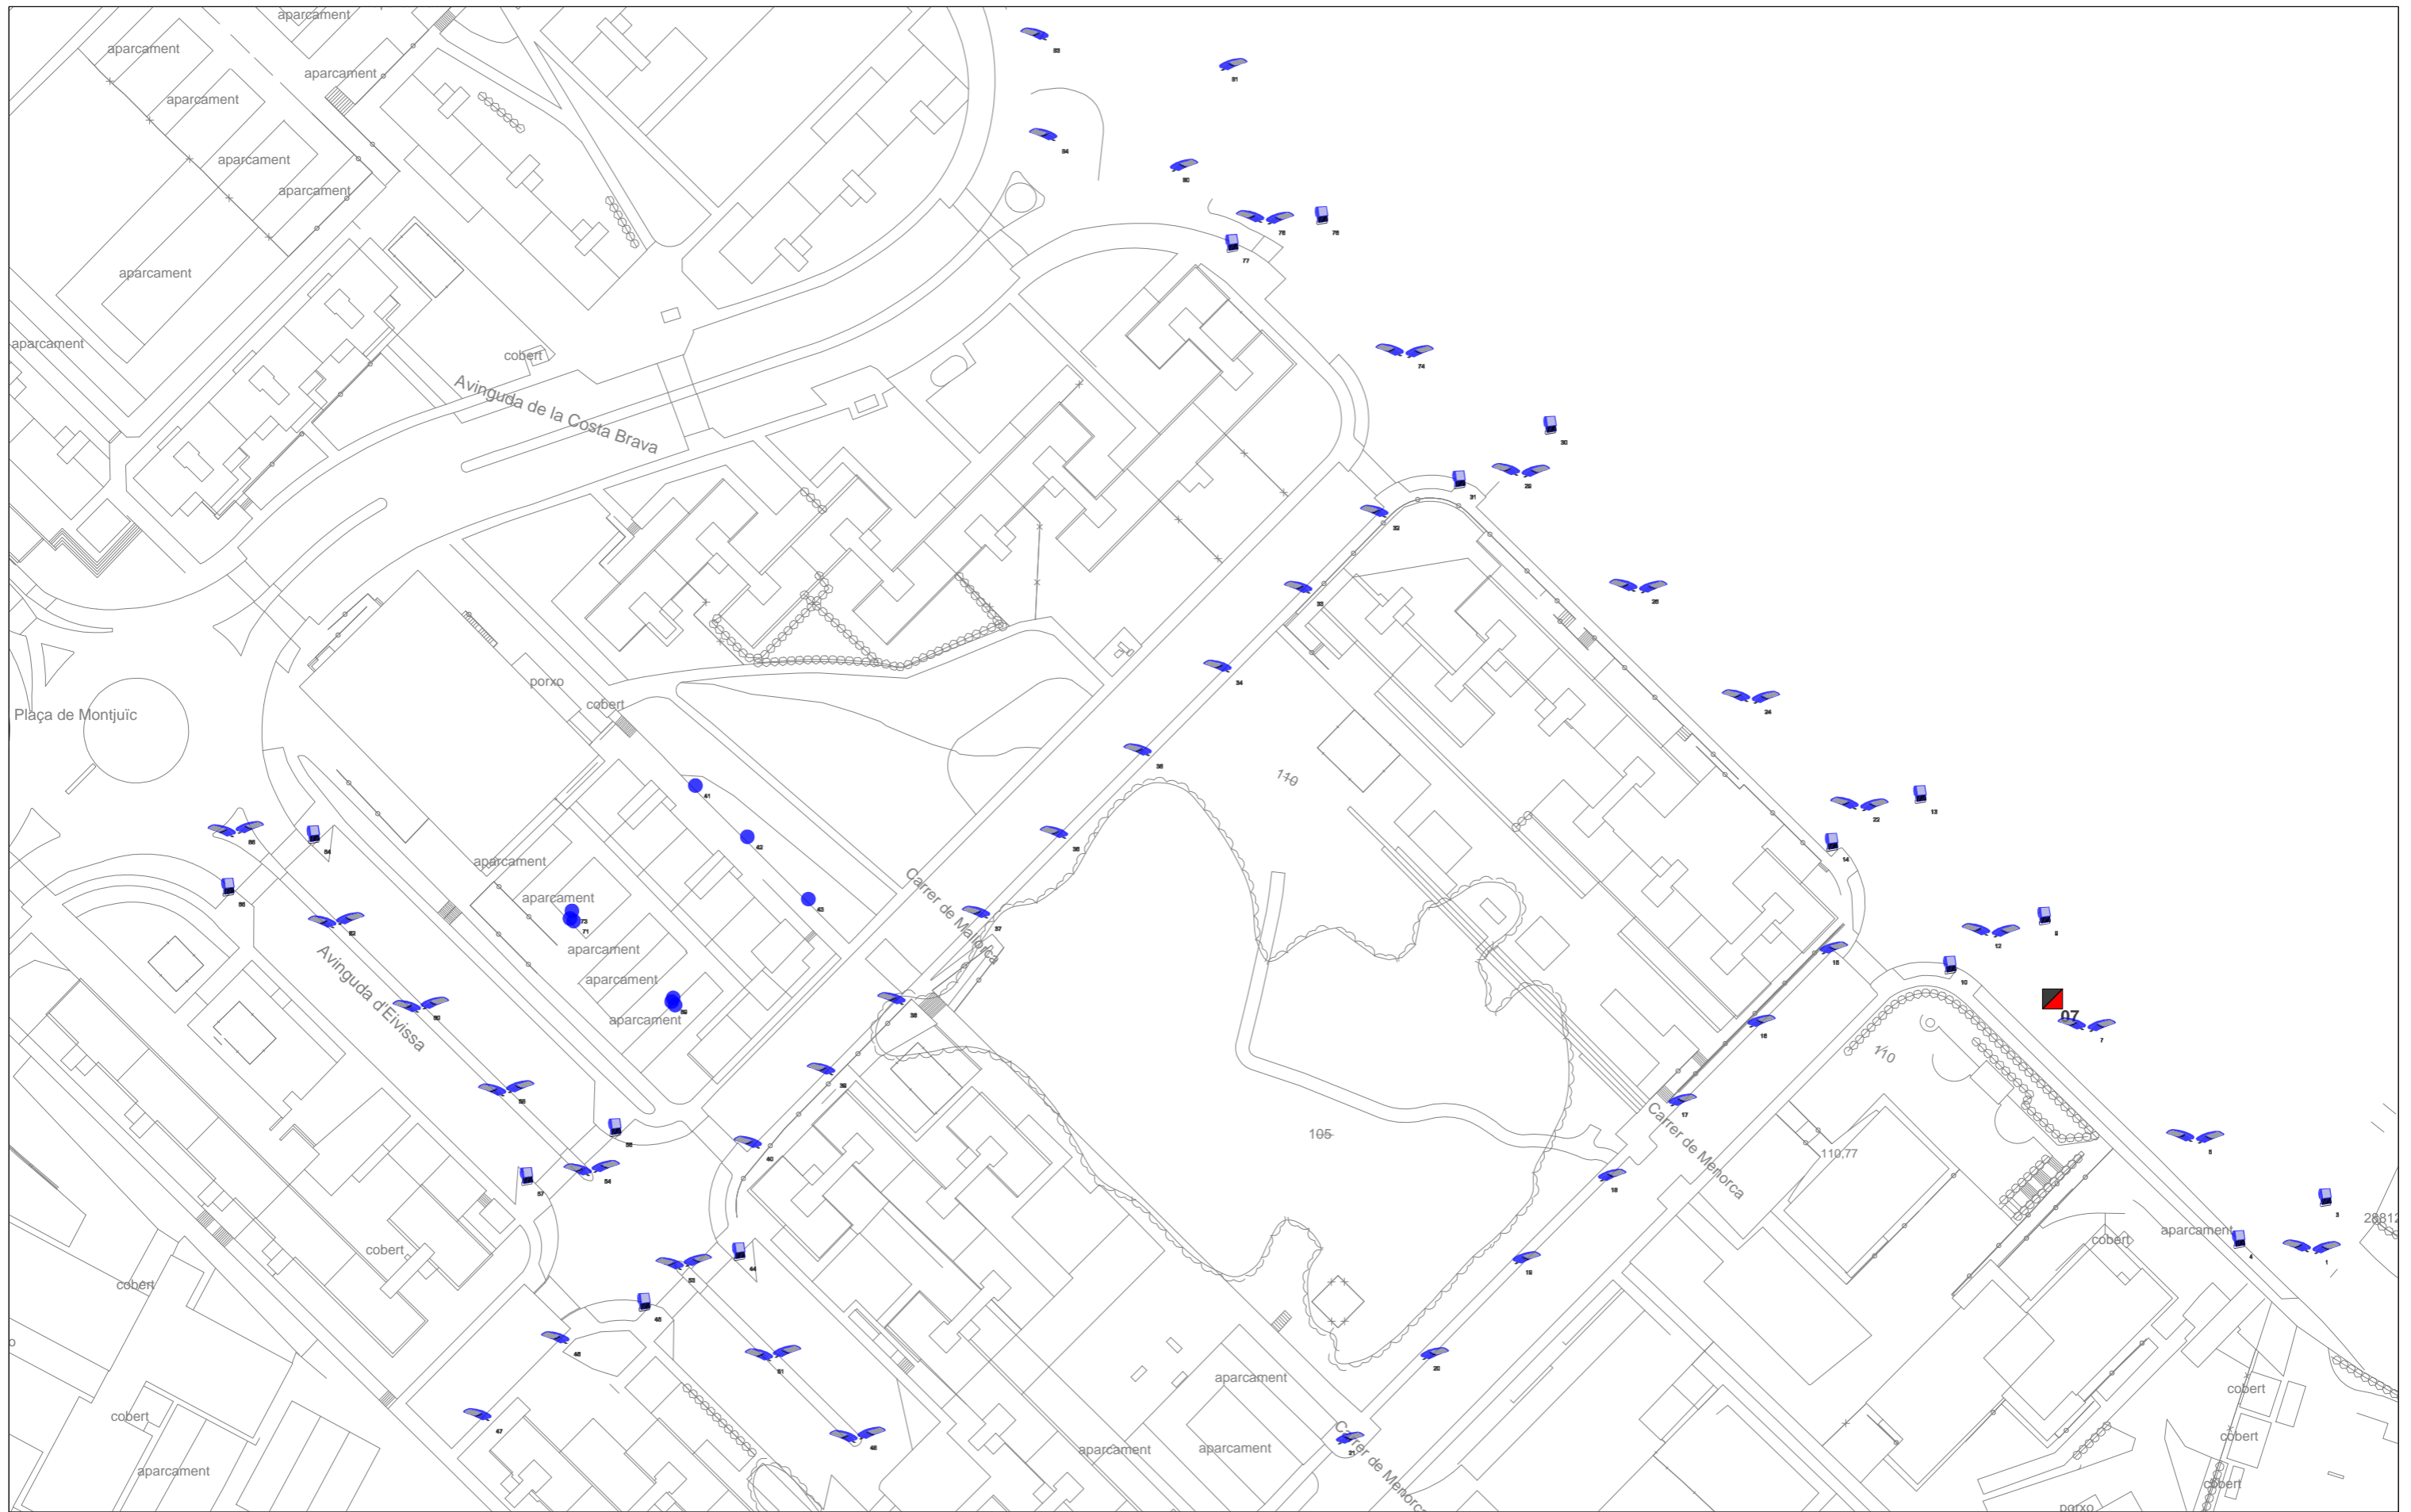

**PLA DIRECTOR DE
L' ENLLUMENAT PÚBLIC
DE BADIA DEL VALLÈS**

1. **Tipus Lamp**
2. Halogenurs
   - Fluorescència
   - Led
   - Vapor Sodi Alta Pressió

Data	Titol del plànol
Març 2017	Quadre 07 1/2
El Tècnic redactor	Núm. plànol
	7
Manel Roig Cunill