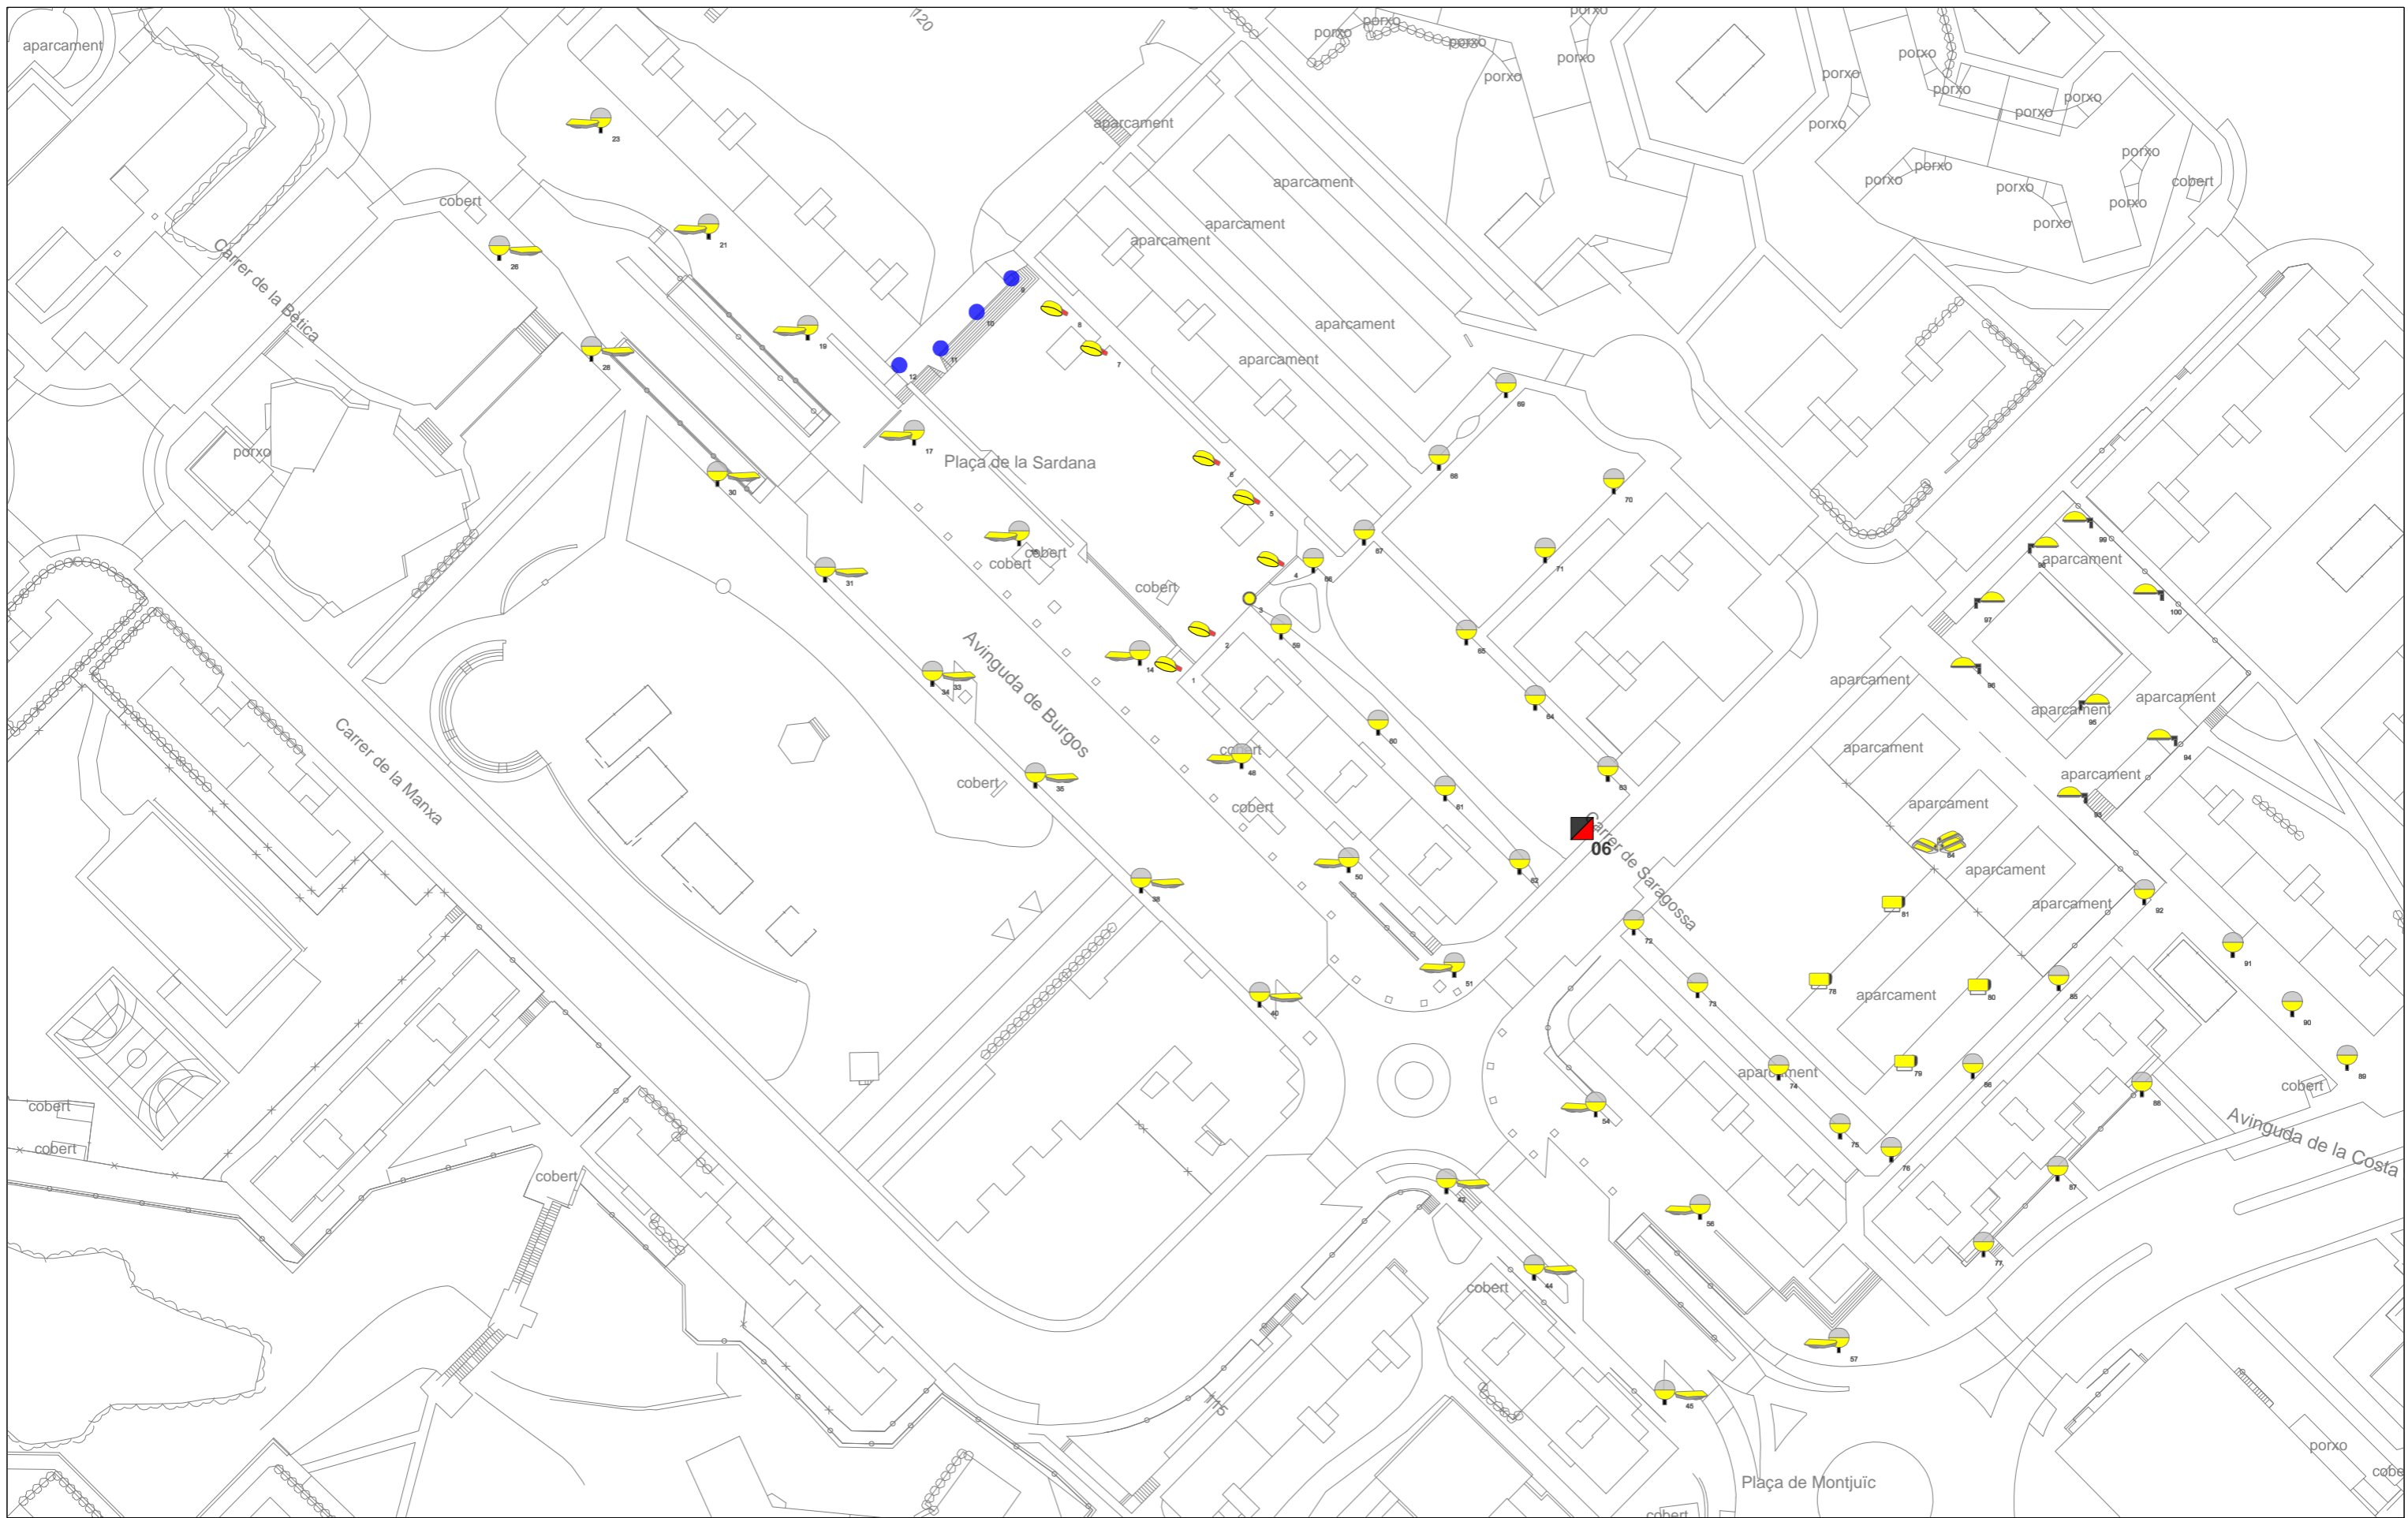

**PLA DIRECTOR DE
L' ENLLUMENAT PÚBLIC
DE BADIA DEL VALLÈS**

Tipus Lamp

- Halogenurs
- Fluorescència
- Led
- Vapor Sodi Alta Pressió

AMB Àrea Metropolitana
de Barcelona

Ajuntament de
Badia
del Vallès

Data	Títol del plànol
Març 2017	Quadre 06
El Tècnic redactor	Núm. plànol
 Manel Roig Cunill	6