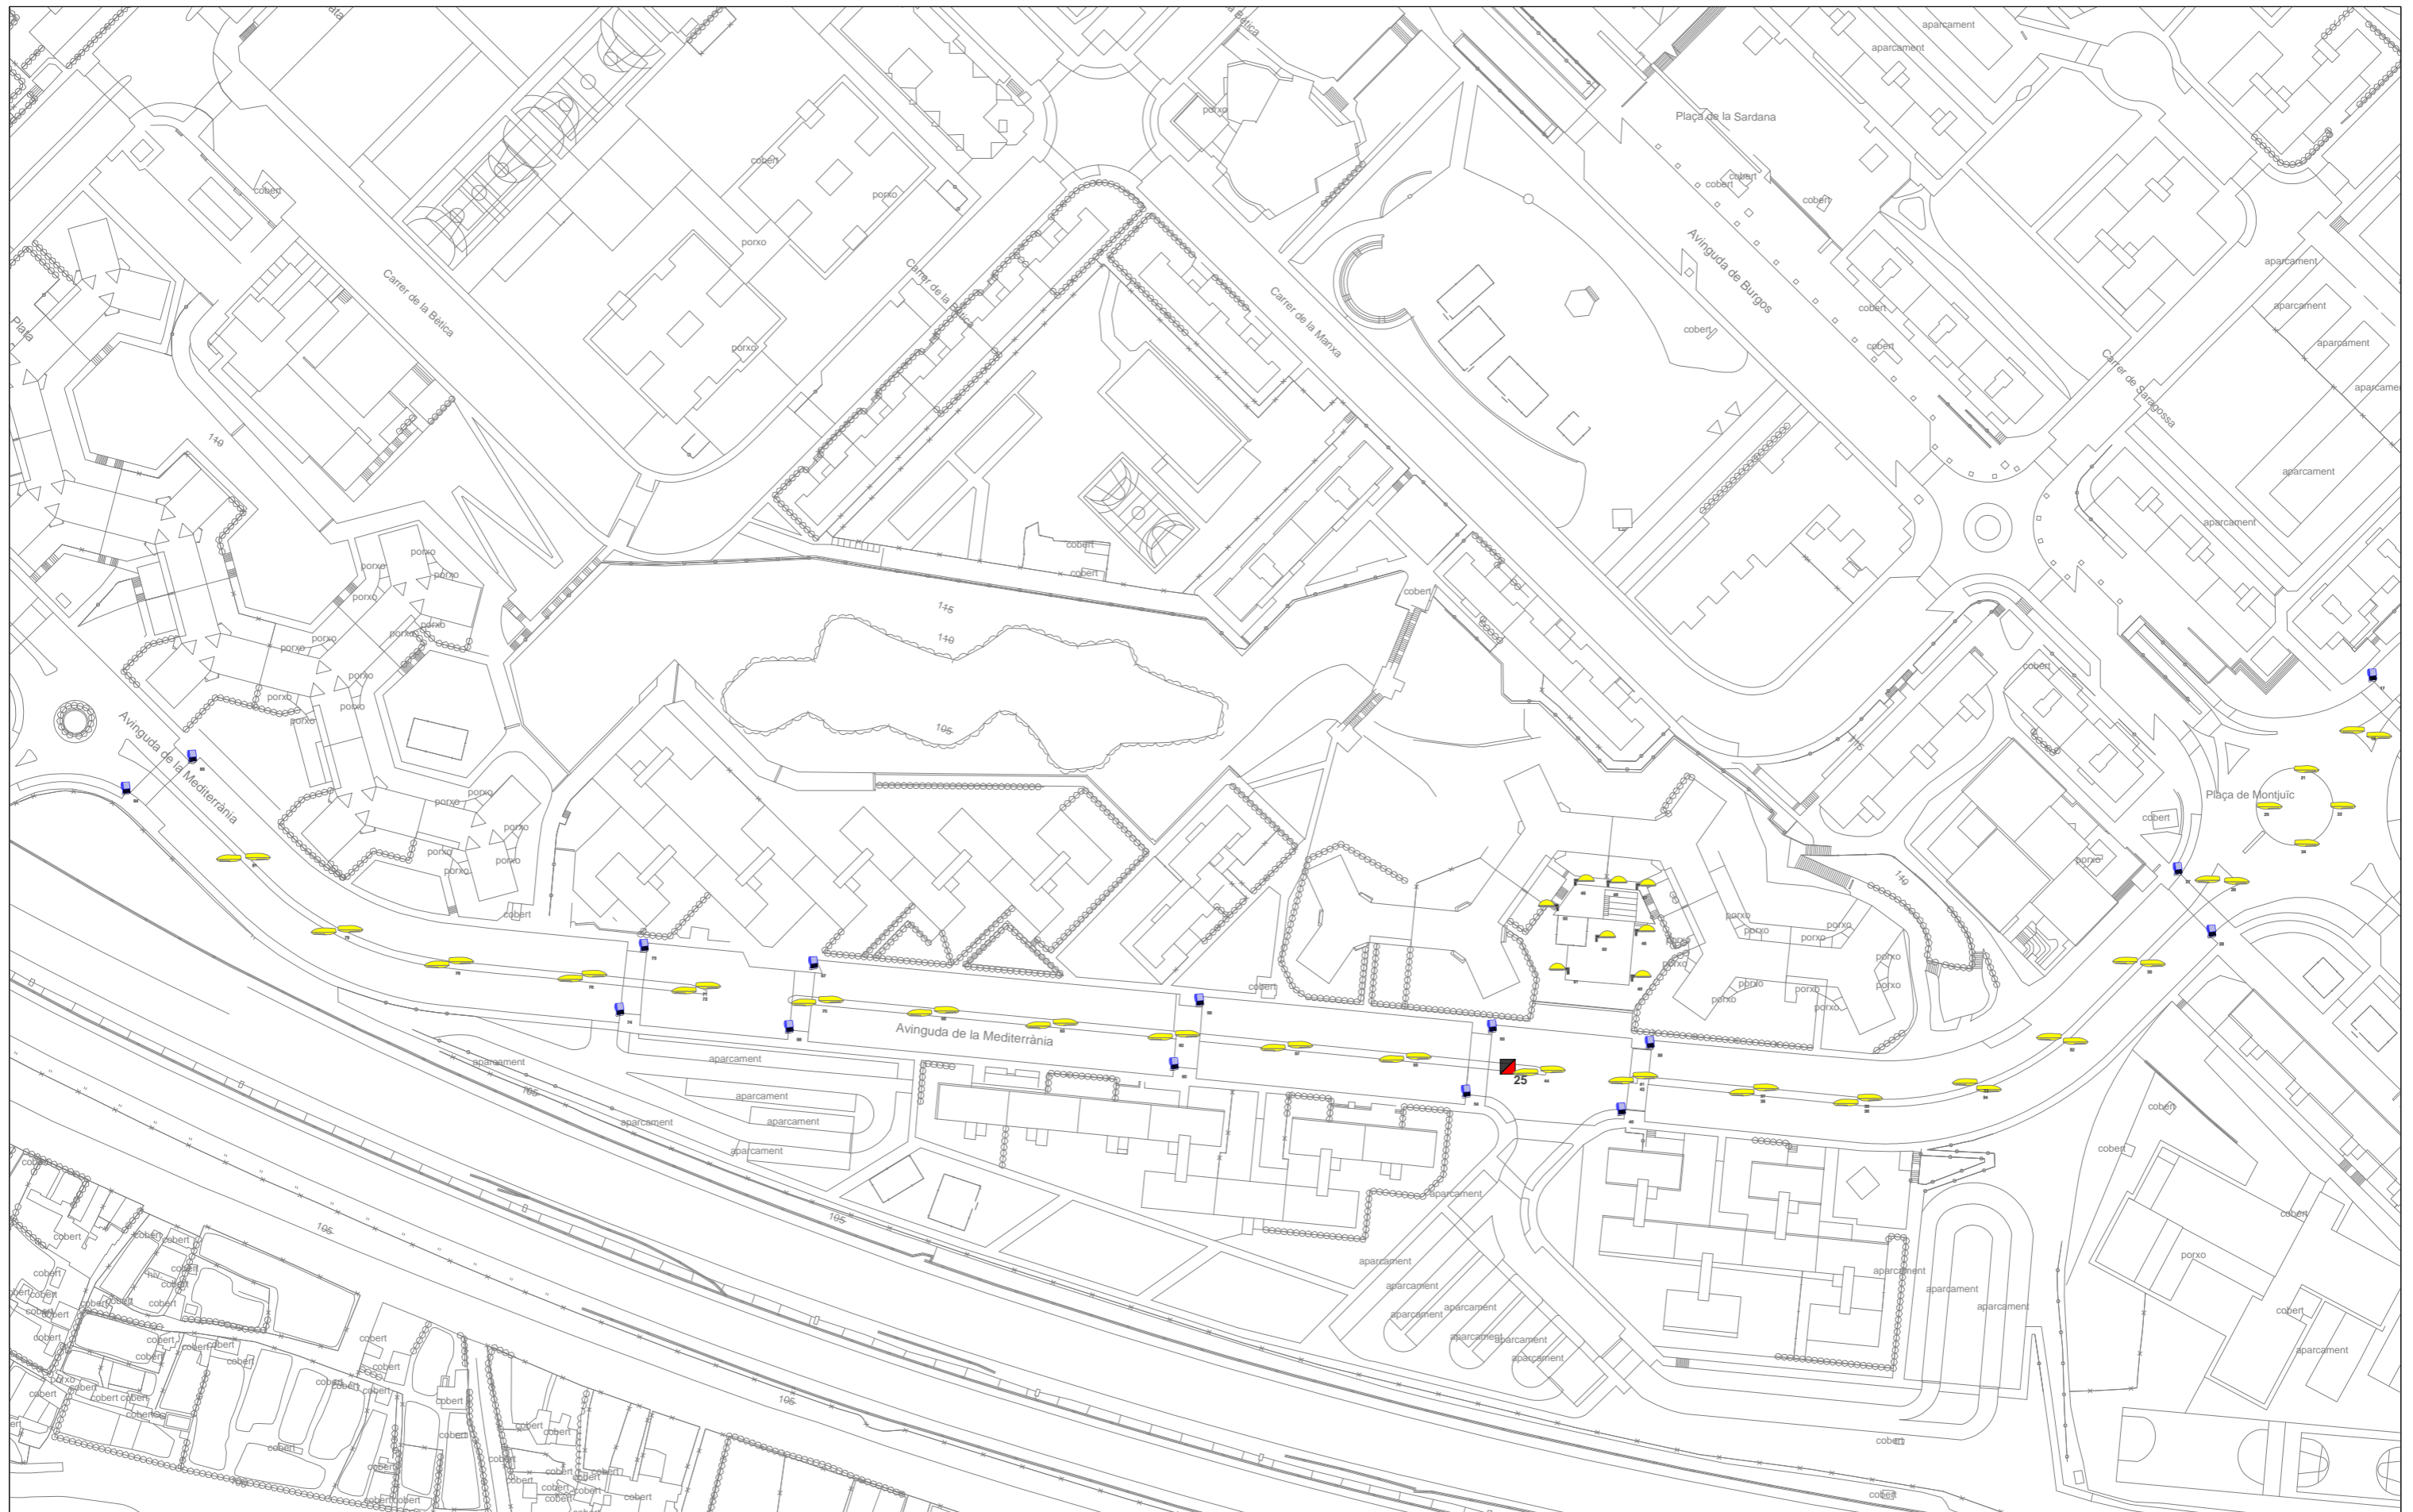

PLA DIRECTOR DE L' ENLLUMENAT PÚBLIC DE BADIA DEL VALLÈS

Tipus Lamp

- Halogenurs
- Fluorescència
- Led
- Vapor Sodi Alta Pressió

Data	Títol del plànol
Març 2017	Quadre 25 1/2
El Tècnic redactor	Núm. plànol
 Manel Roig Cunill	29