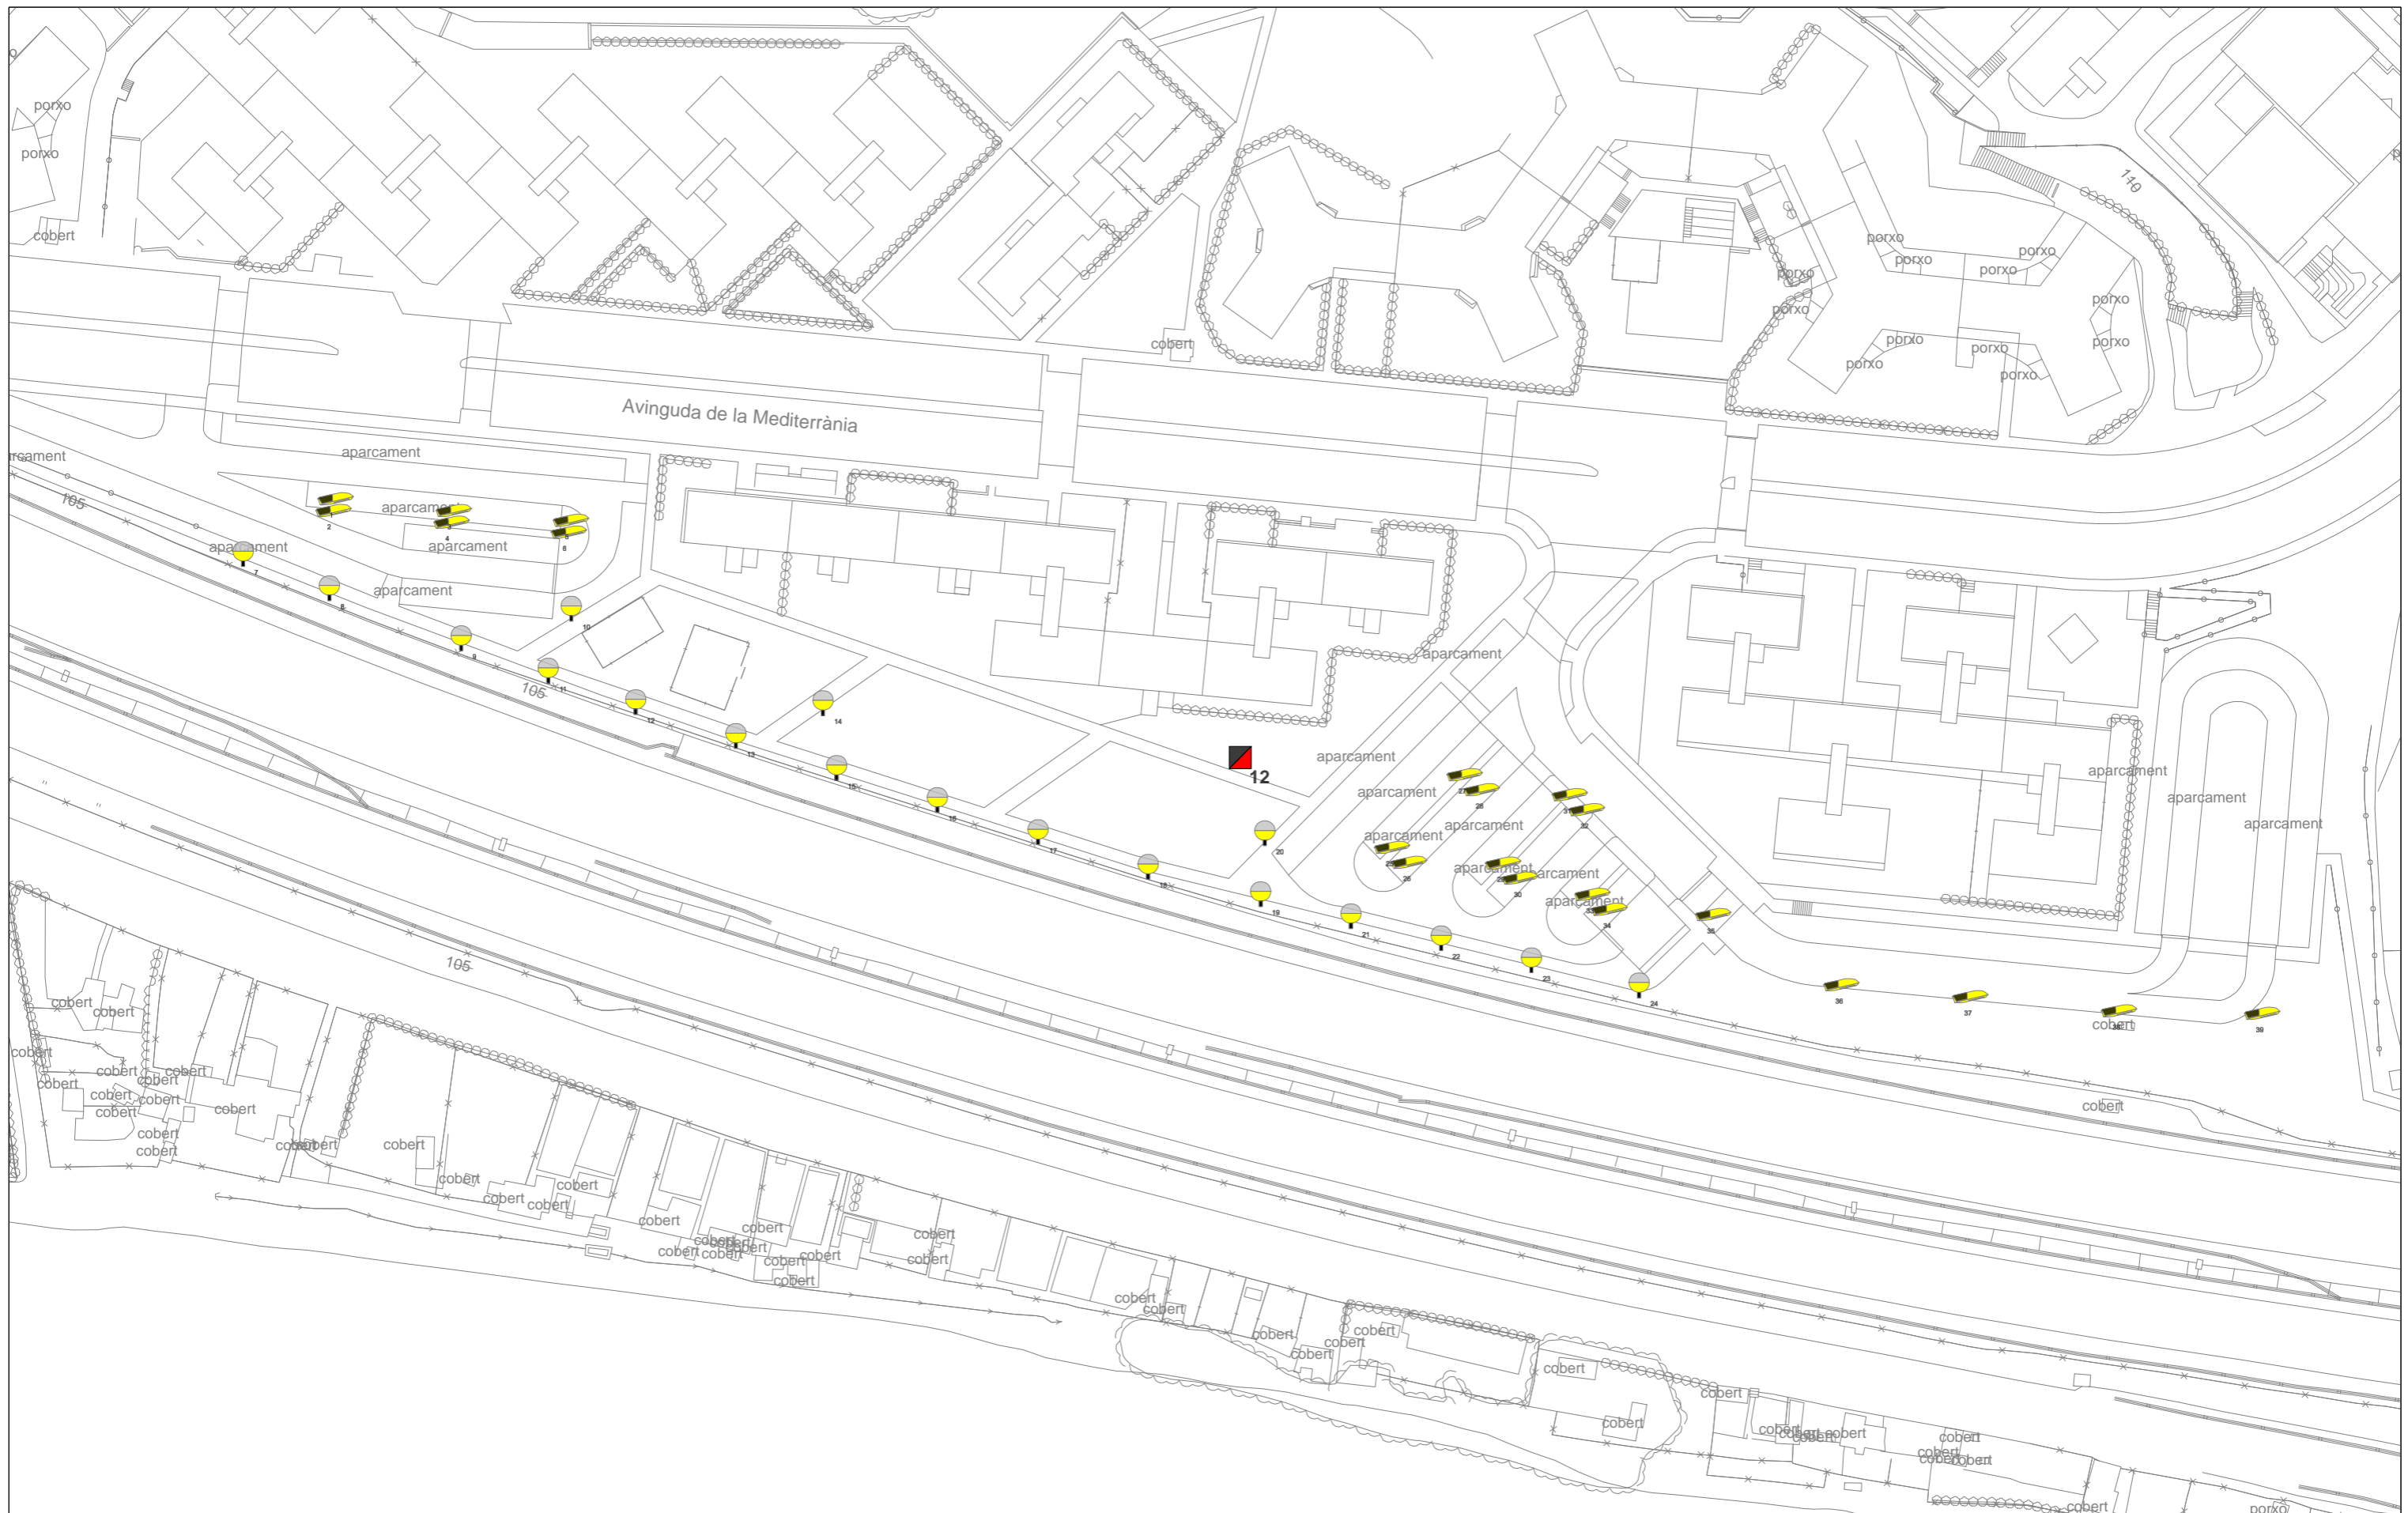

**PLA DIRECTOR DE
L' ENLLUMENAT PÚBLIC
DE BADIA DEL VALLÈS**

Tipus Lamp

- Halogenurs
- Fluorescència
- Led
- Vapor Sodi Alta Pressió

Data	Títol del plànol
Març 2017	Quadre 12
El Tècnic redactor	Núm. plànol
 Manel Roig Cunill	13