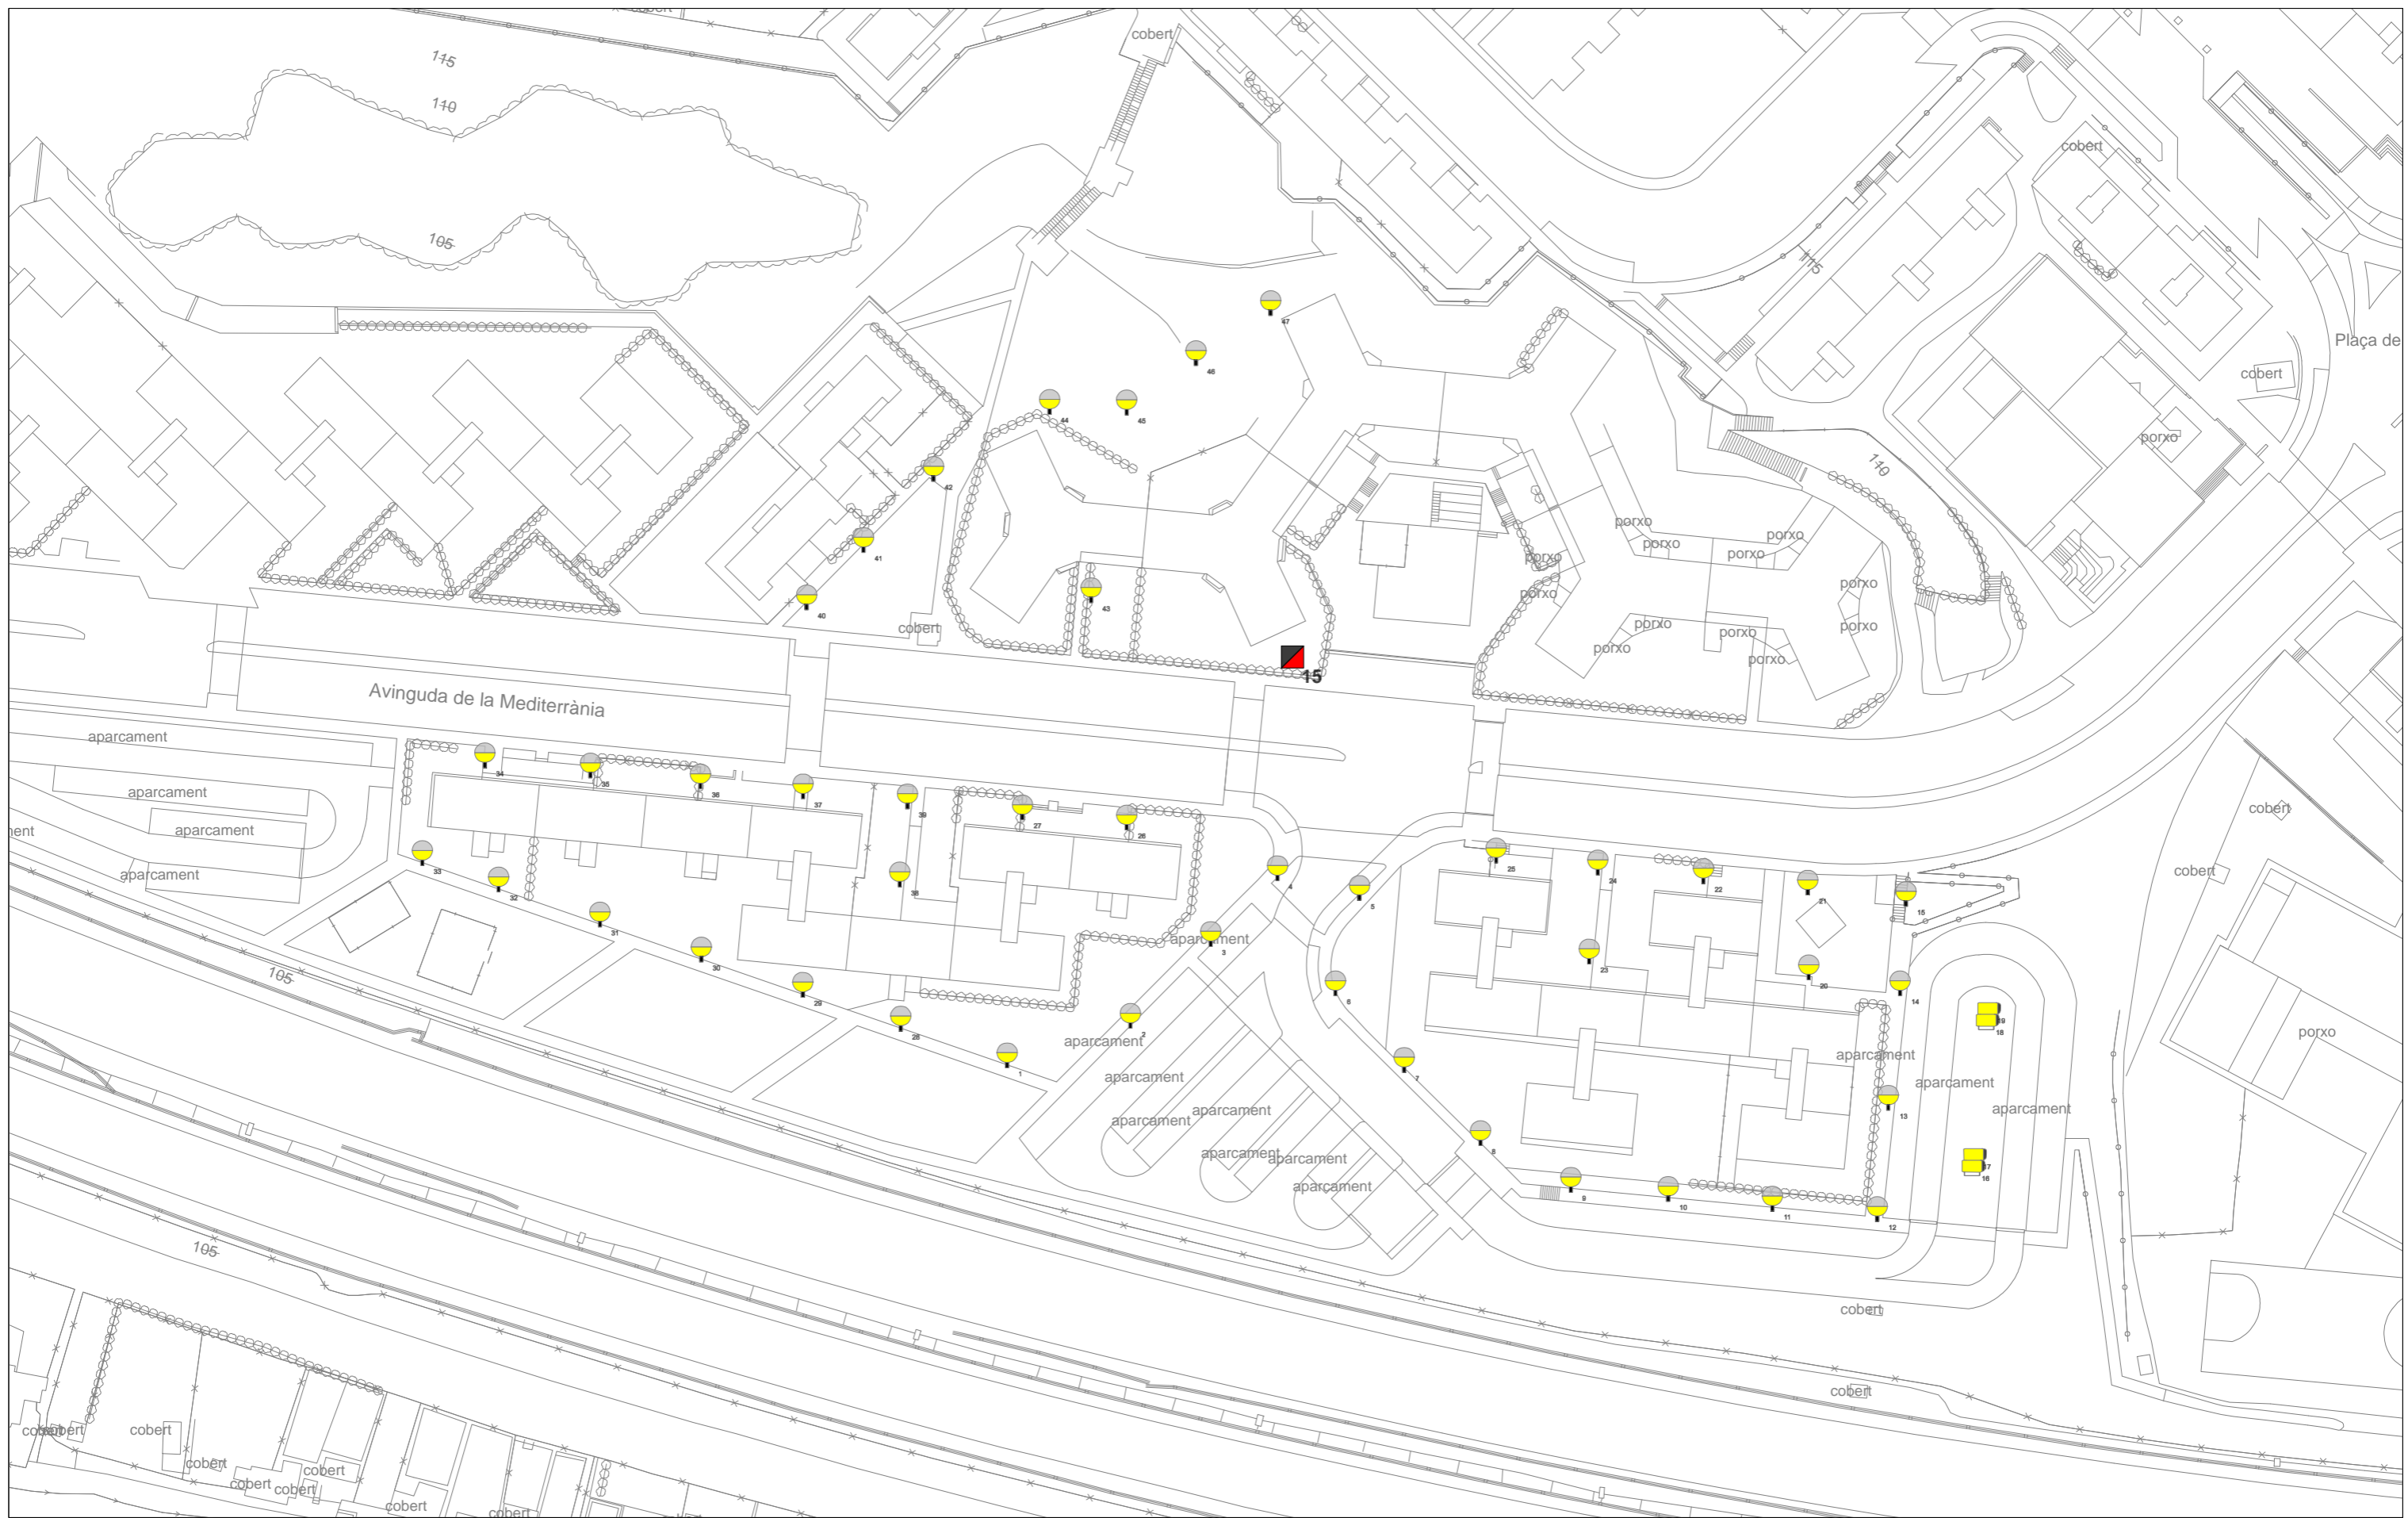

**PLA DIRECTOR DE
L' ENLLUMENAT PÚBLIC
DE BADIA DEL VALLÈS**

1. **Tipus Lamp**
2. Halogenurs
   - Fluorescència
   - Led
   - Vapor Sodi Alta Pressió

Data	Titol del plànol
Març 2017	Quadre 15
El Tècnic redactor	Núm. plànol
 Manel Roig Cunill	18