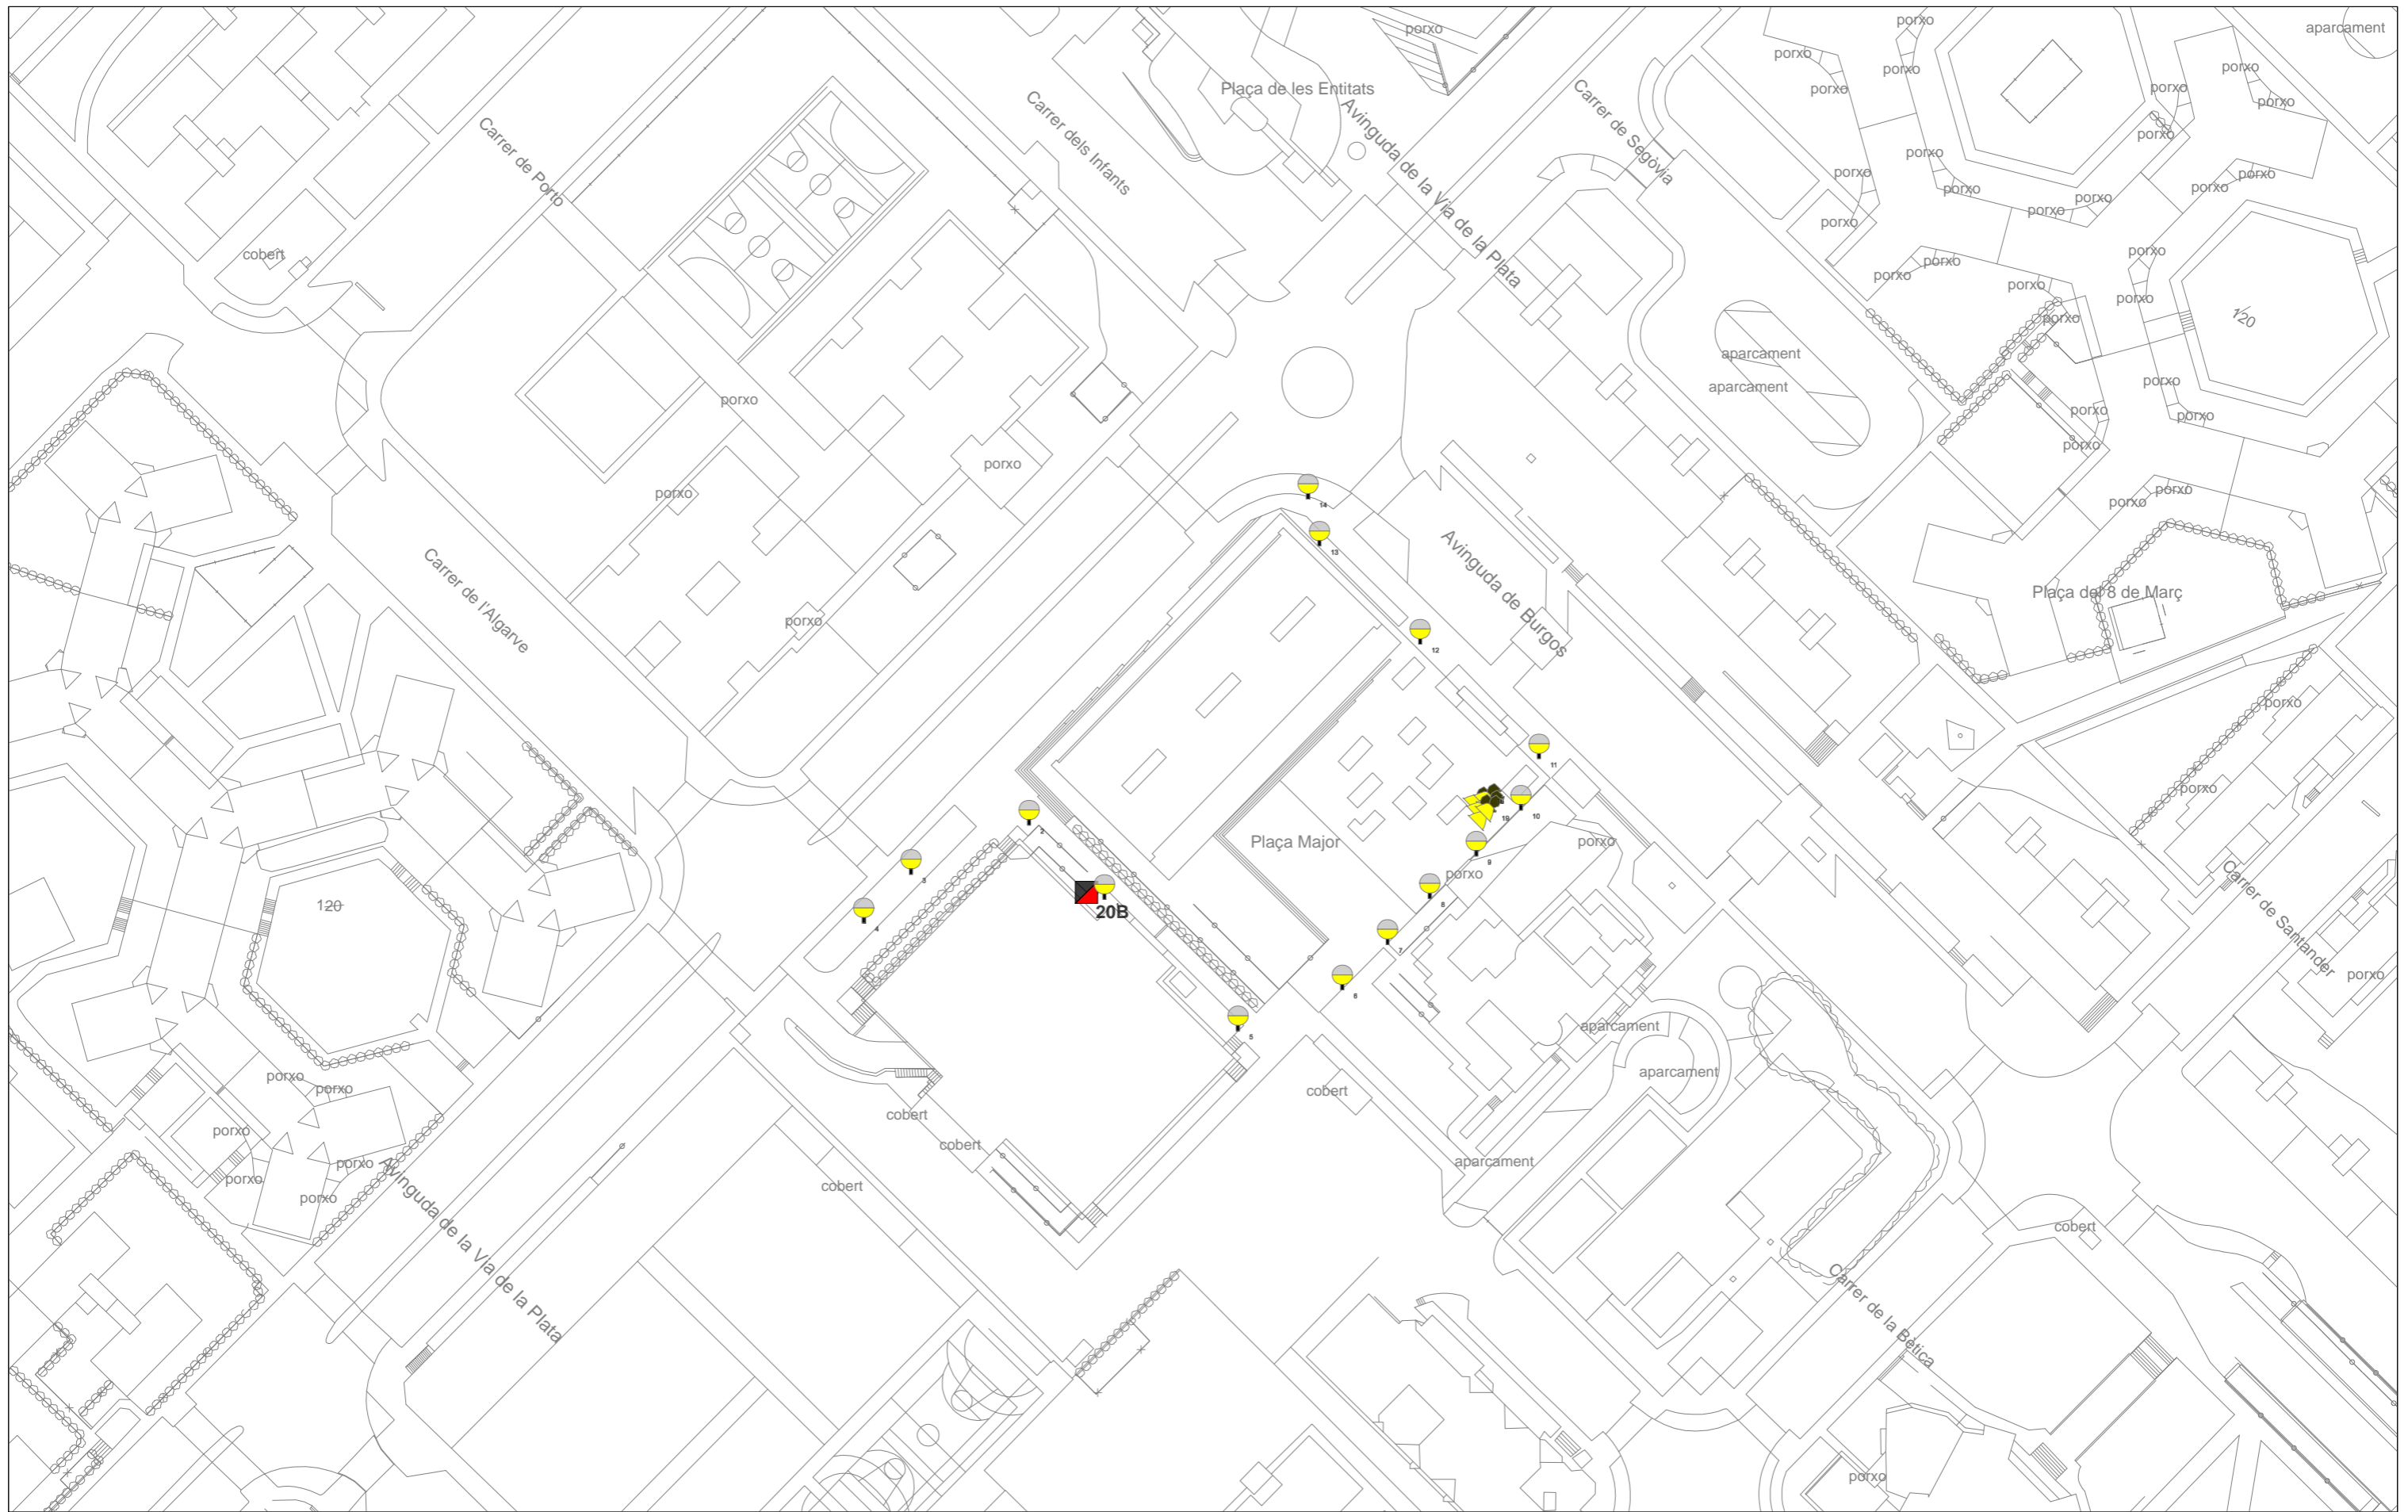

**PLA DIRECTOR DE
L' ENLLUMENAT PÚBLIC
DE BADIA DEL VALLÈS**

Tipus Lamp

- Halogenurs
- Fluorescència
- Led
- Vapor Sodi Alta Pressió

Data Març 2017	Títol del plànol Quadre 20B
El Tècnic redactor 	Núm. plànol 24