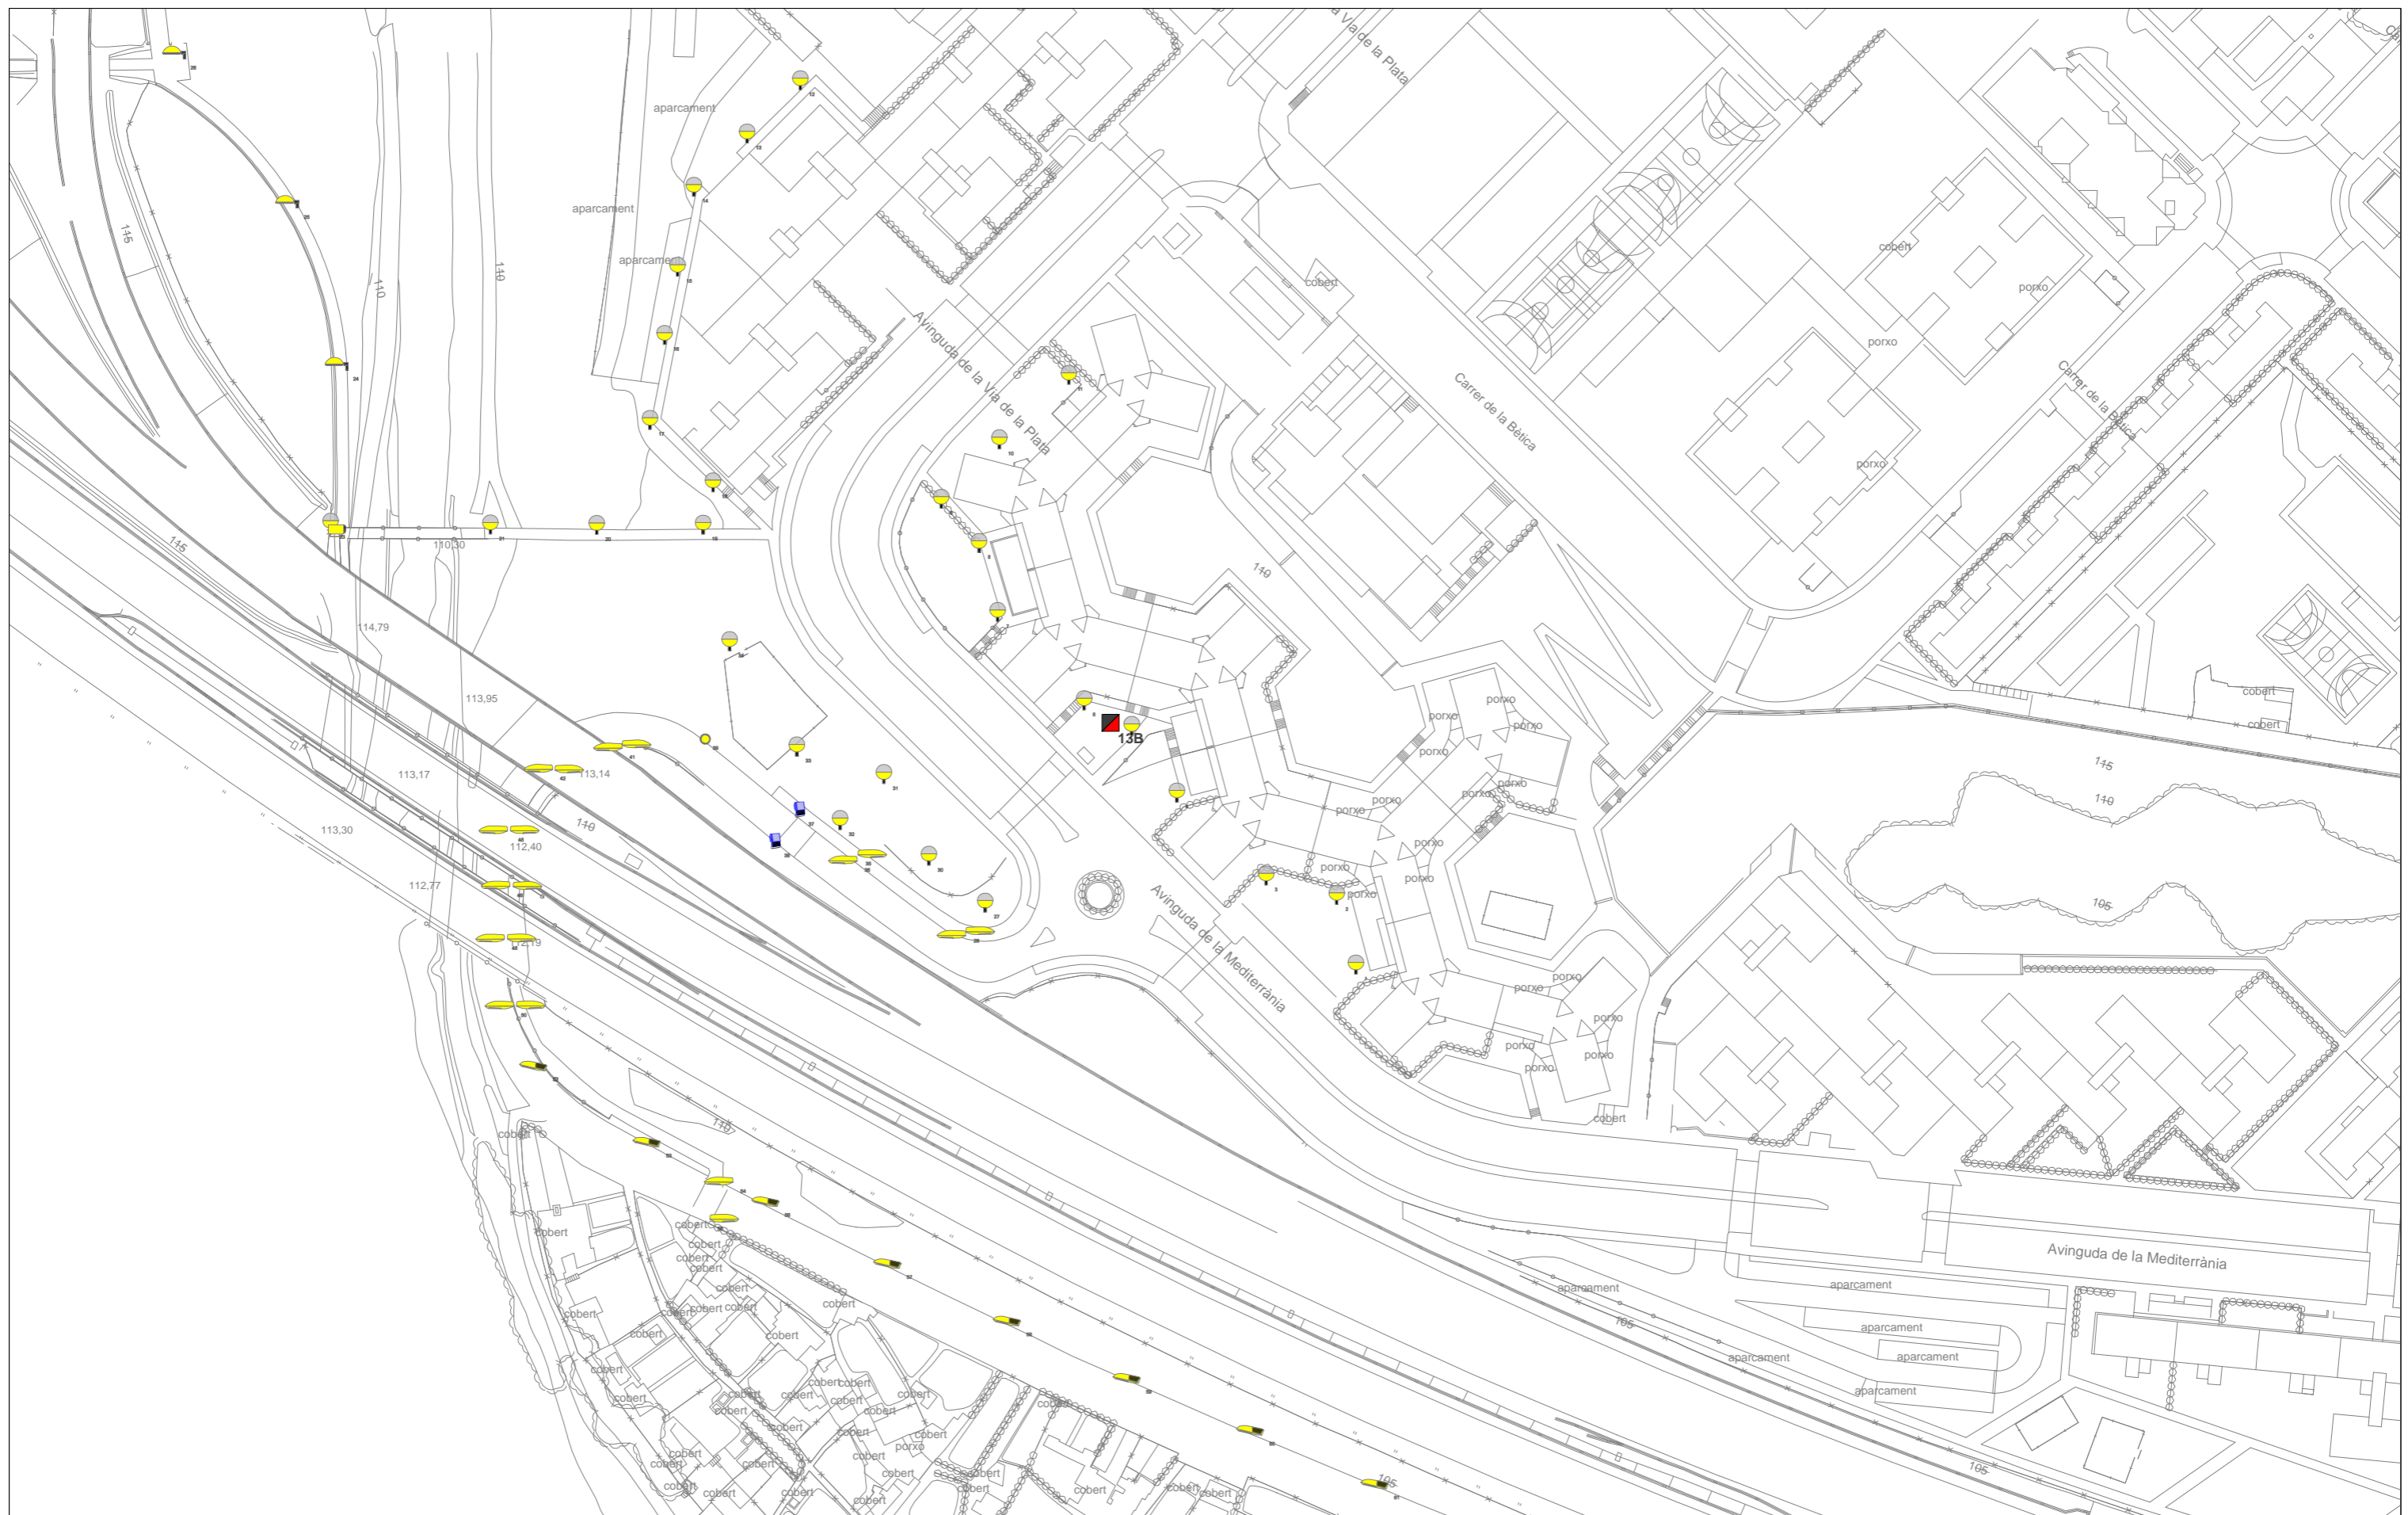

PLA DIRECTOR DE L' ENLLUMENAT PÚBLIC DE BADIA DEL VALLÈS

Tipus Lamp

- Halogenurs
- Fluorescència
- Led
- Vapor Sodi Alta Pressió

Data	Titol del plànol
Març 2017	Quadre 13B 1/2
El Tècnic redactor	Núm. plànol
 Manel Roig Cunill	15