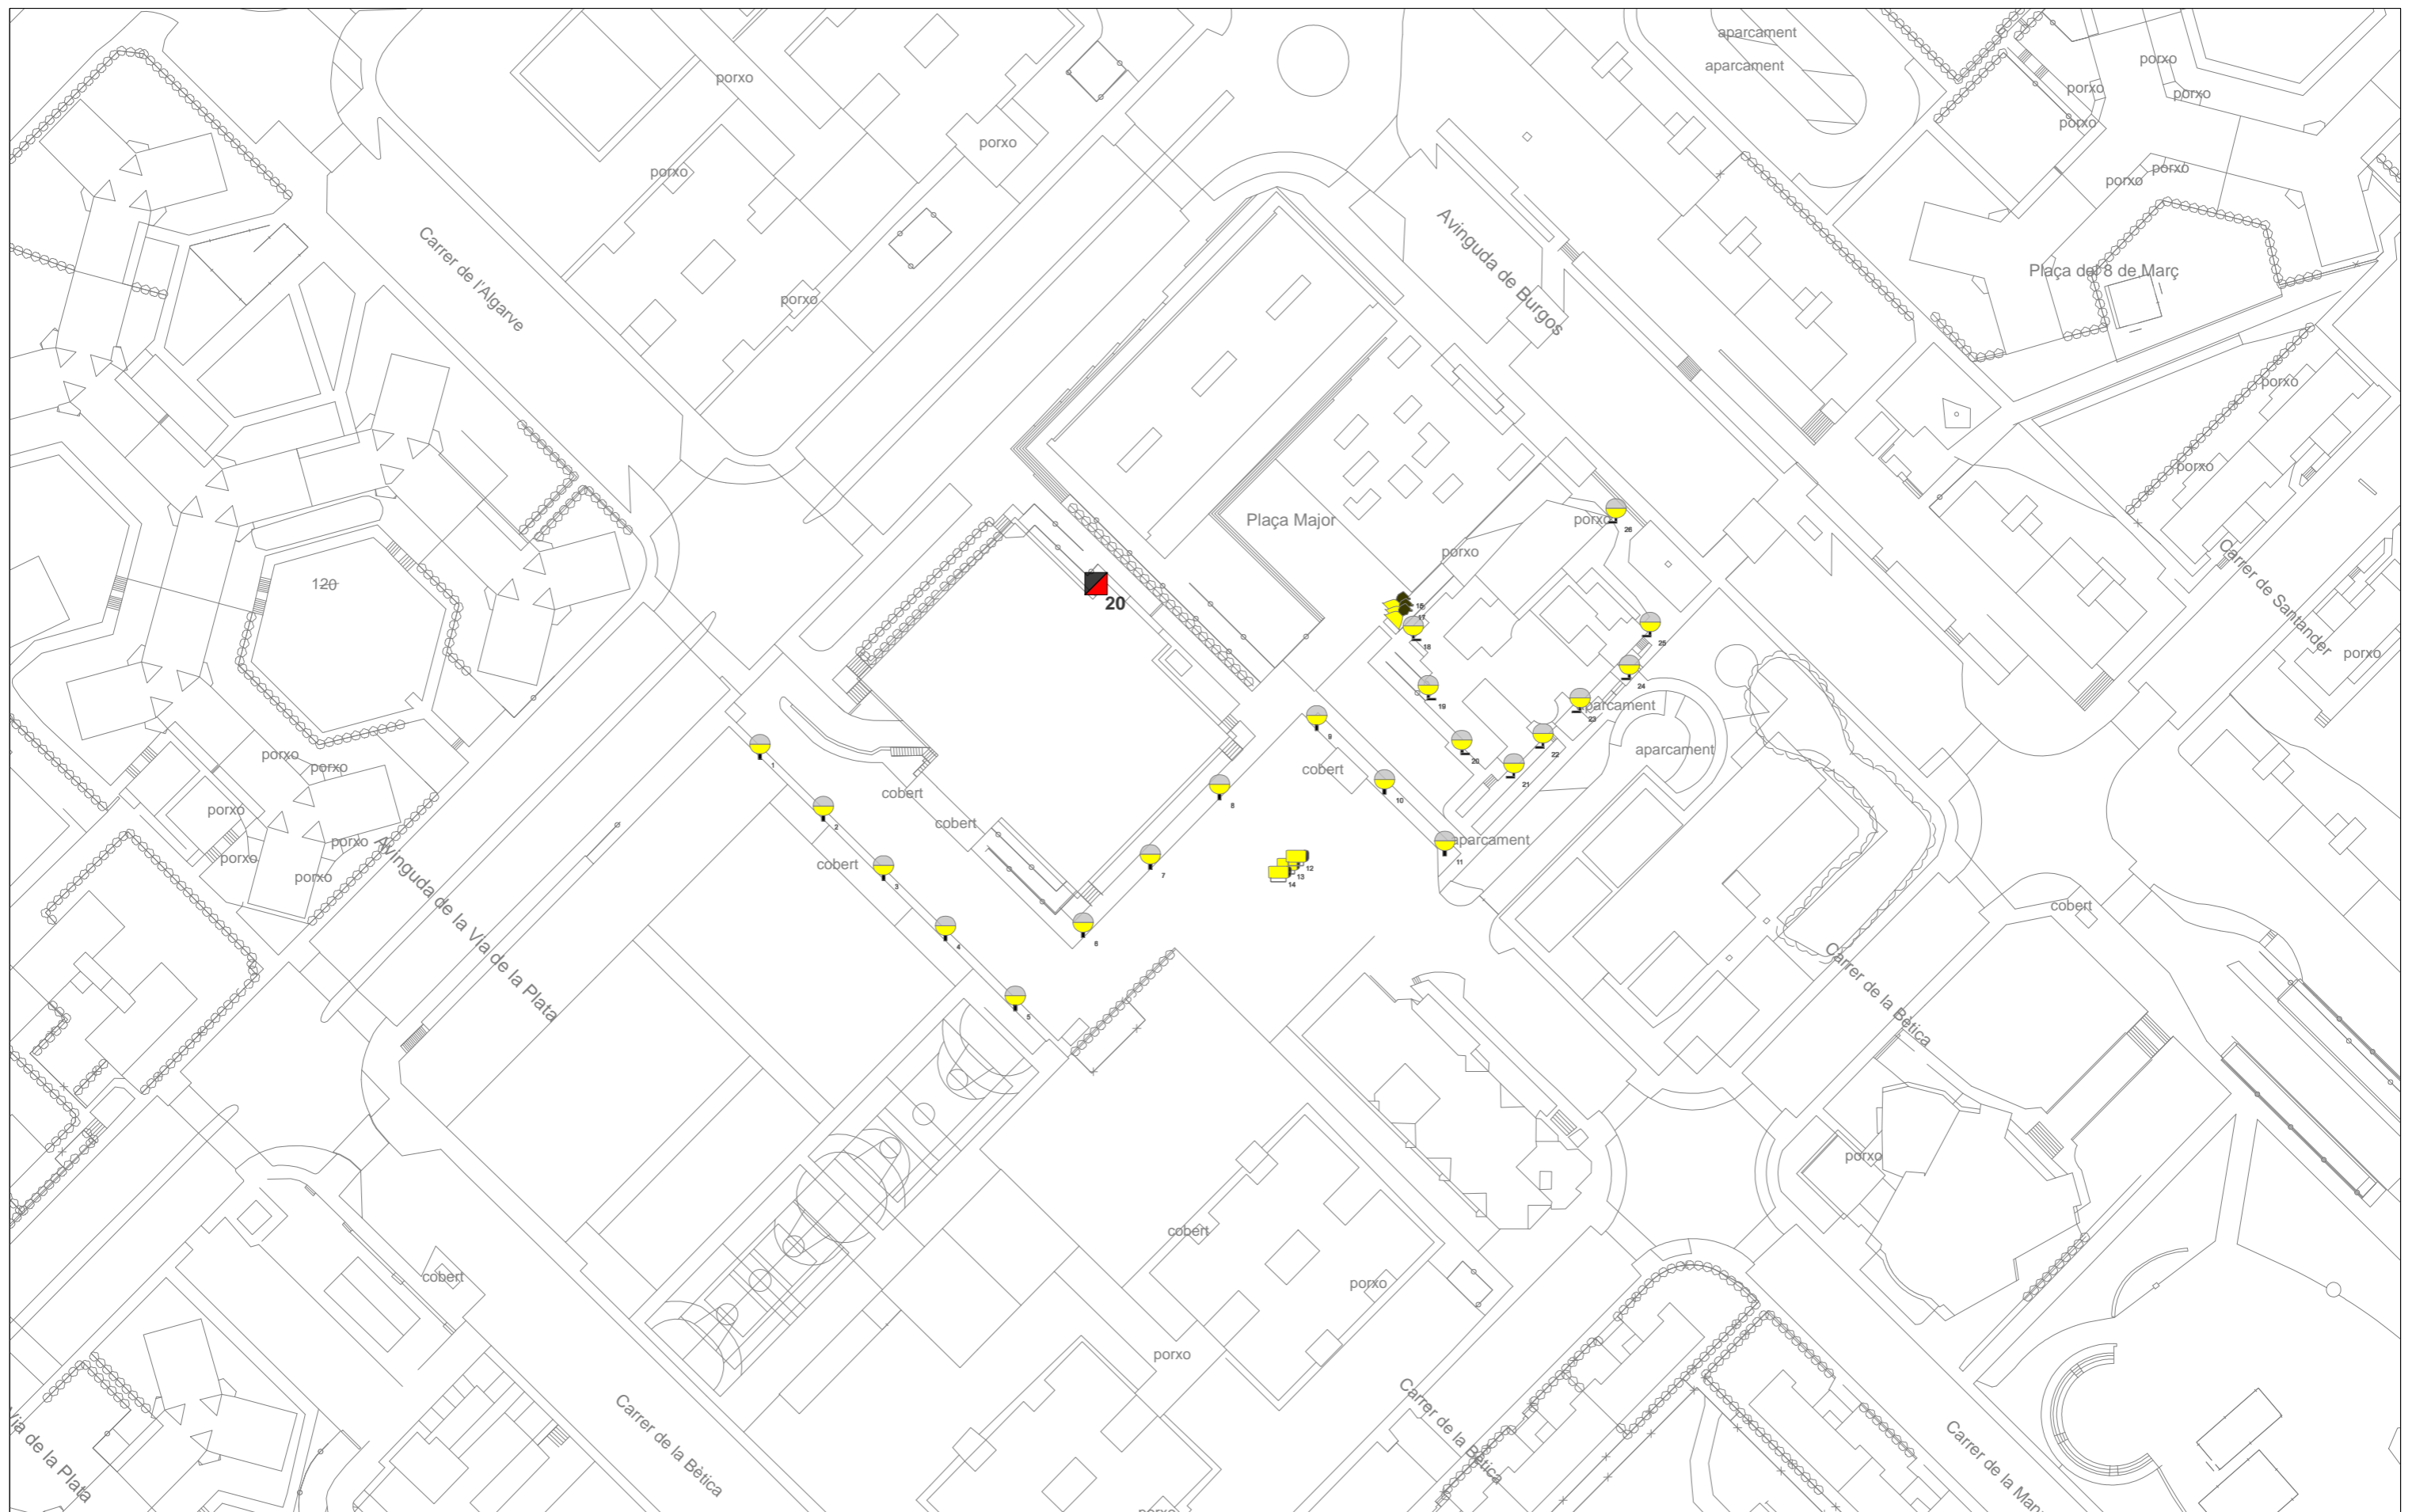

**PLA DIRECTOR DE
L' ENLLUMENAT PÚBLIC
DE BADIA DEL VALLÈS**

Tipus Lamp

- Halogenurs
- Fluorescència
- Led
- Vapor Sodi Alta Pressió

Data	Títol del plànol
Març 2017	Quadre 20
El Tècnic redactor	Núm. plànol
	23
Manel Roig Cunill