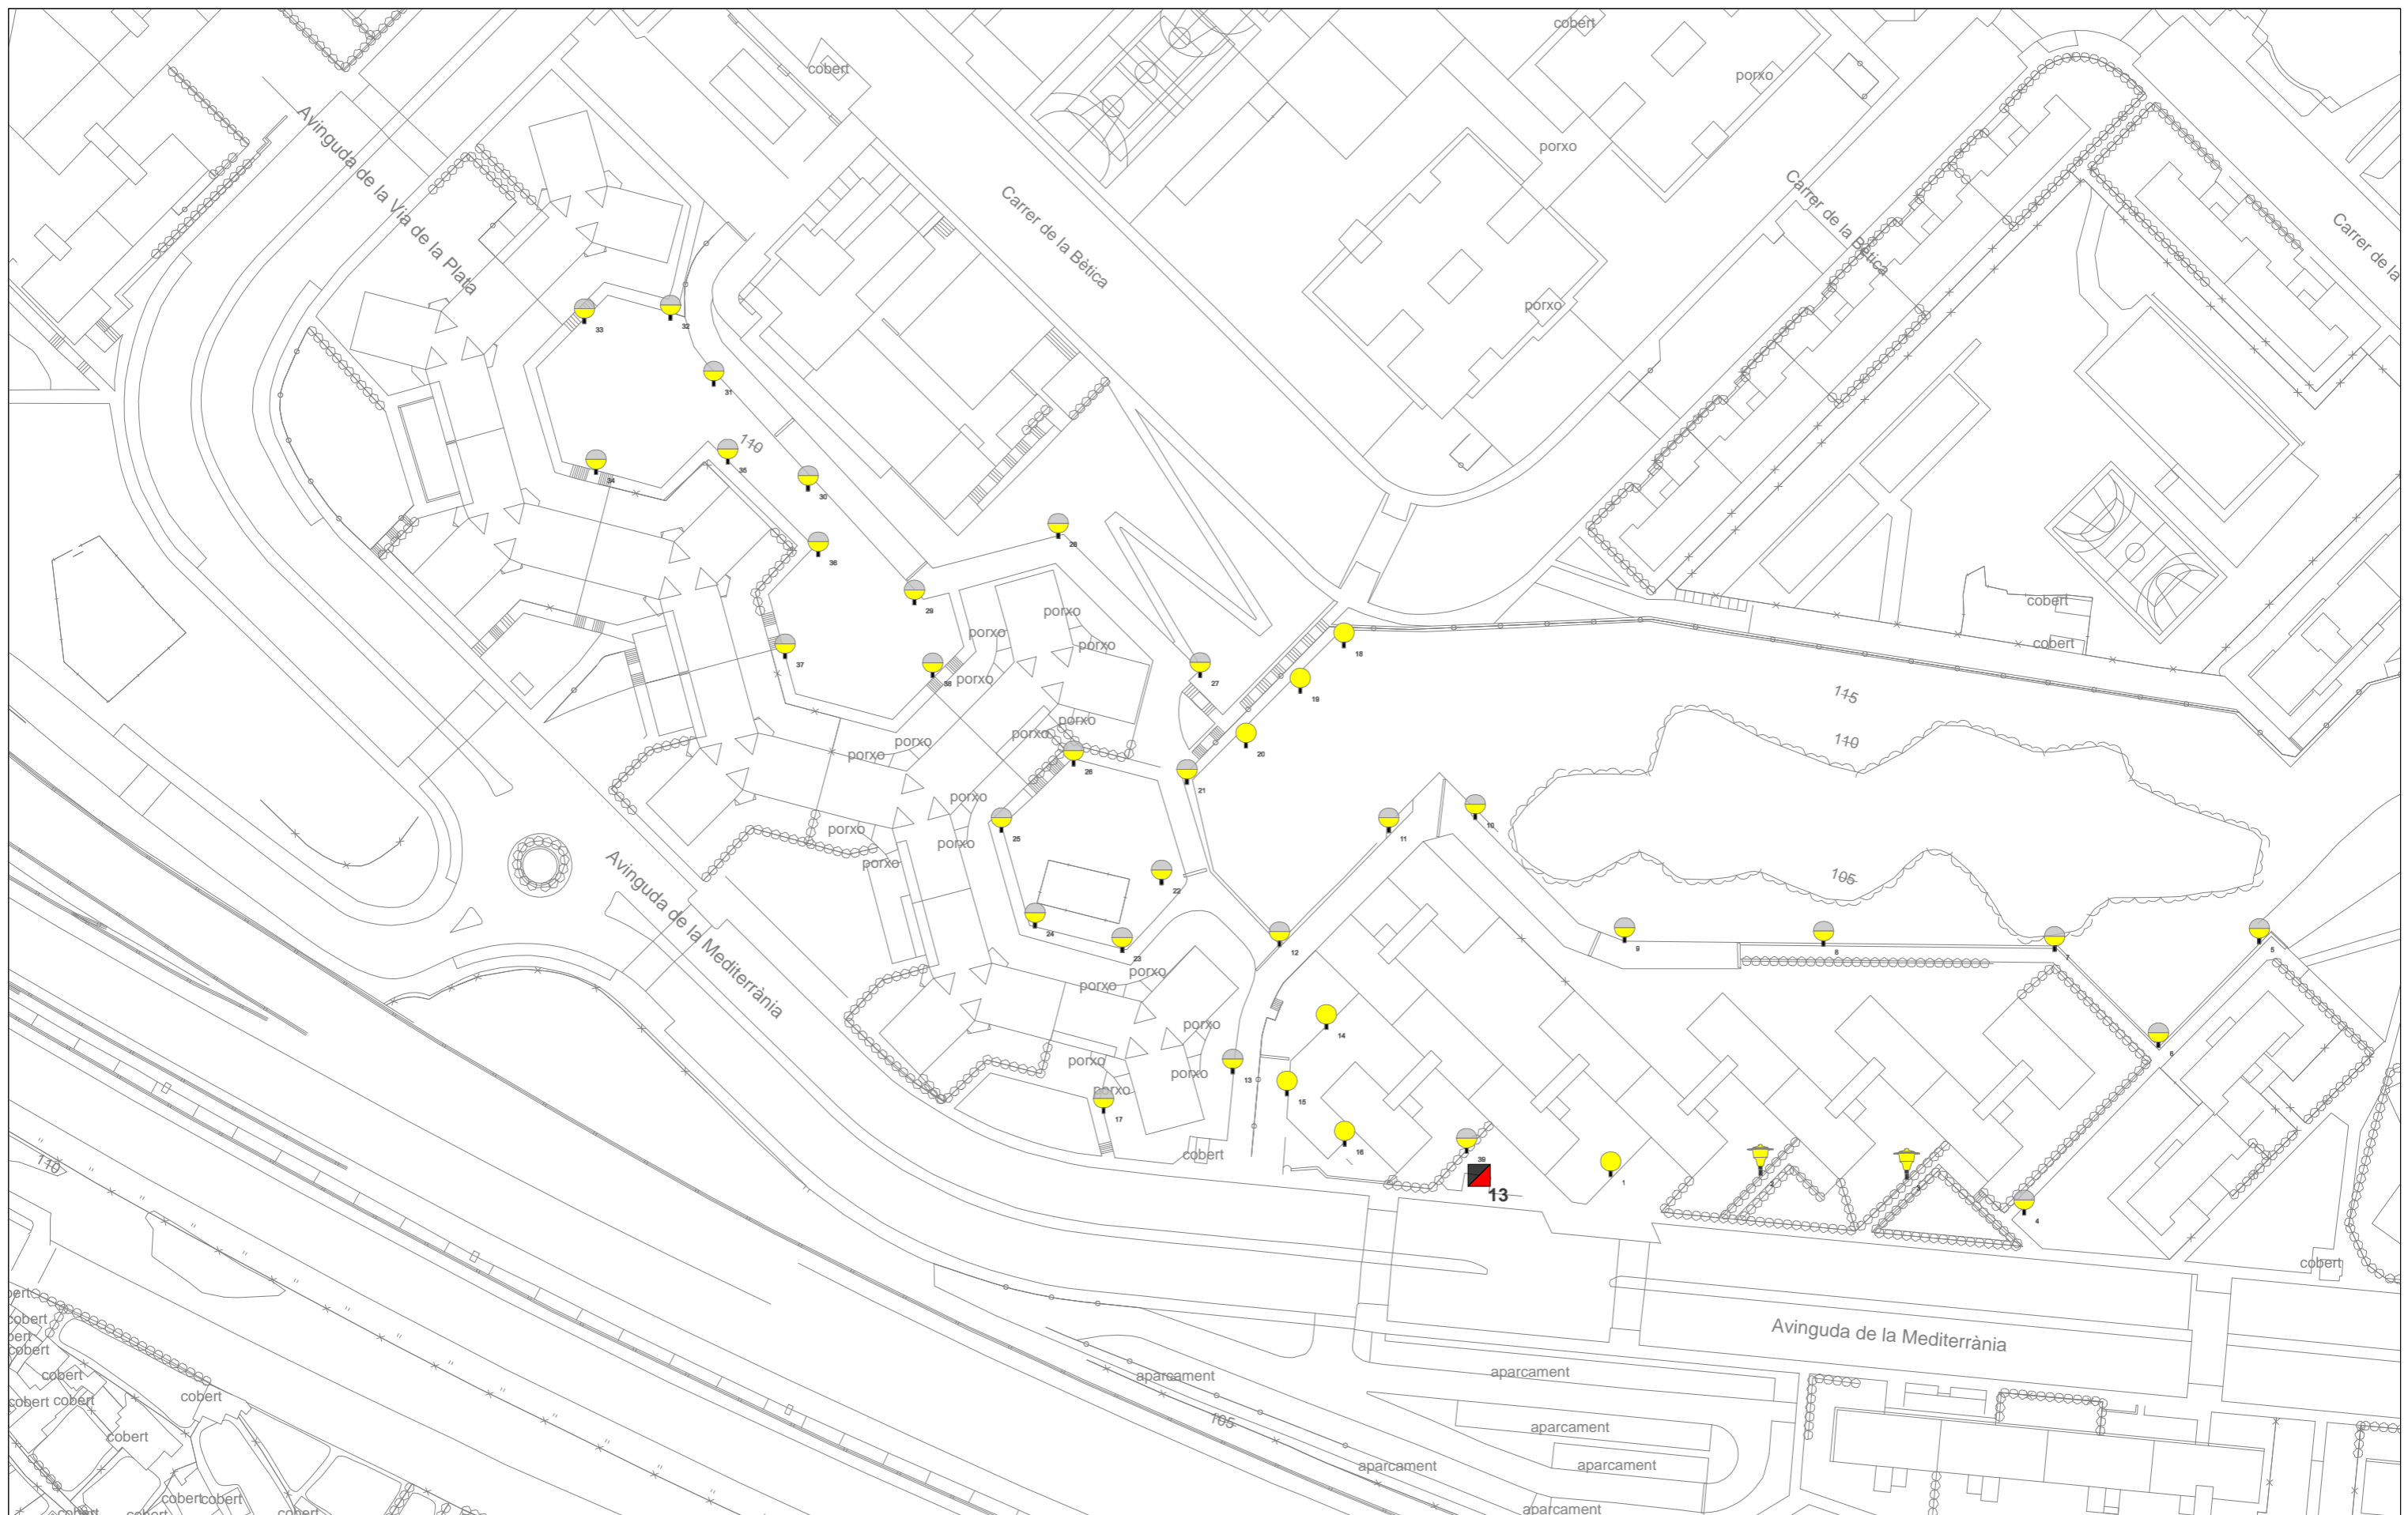

**PLA DIRECTOR DE
L' ENLLUMENAT PÚBLIC
DE BADIA DEL VALLÈS**

Tipus Lamp

- Halogenurs
- Fluorescència
- Led
- Vapor Sodi Alta Pressió

Data	Títol del plànol
Març 2017	Quadre 13
El Tècnic redactor	Núm. plànol
 Manel Roig Cunill	14