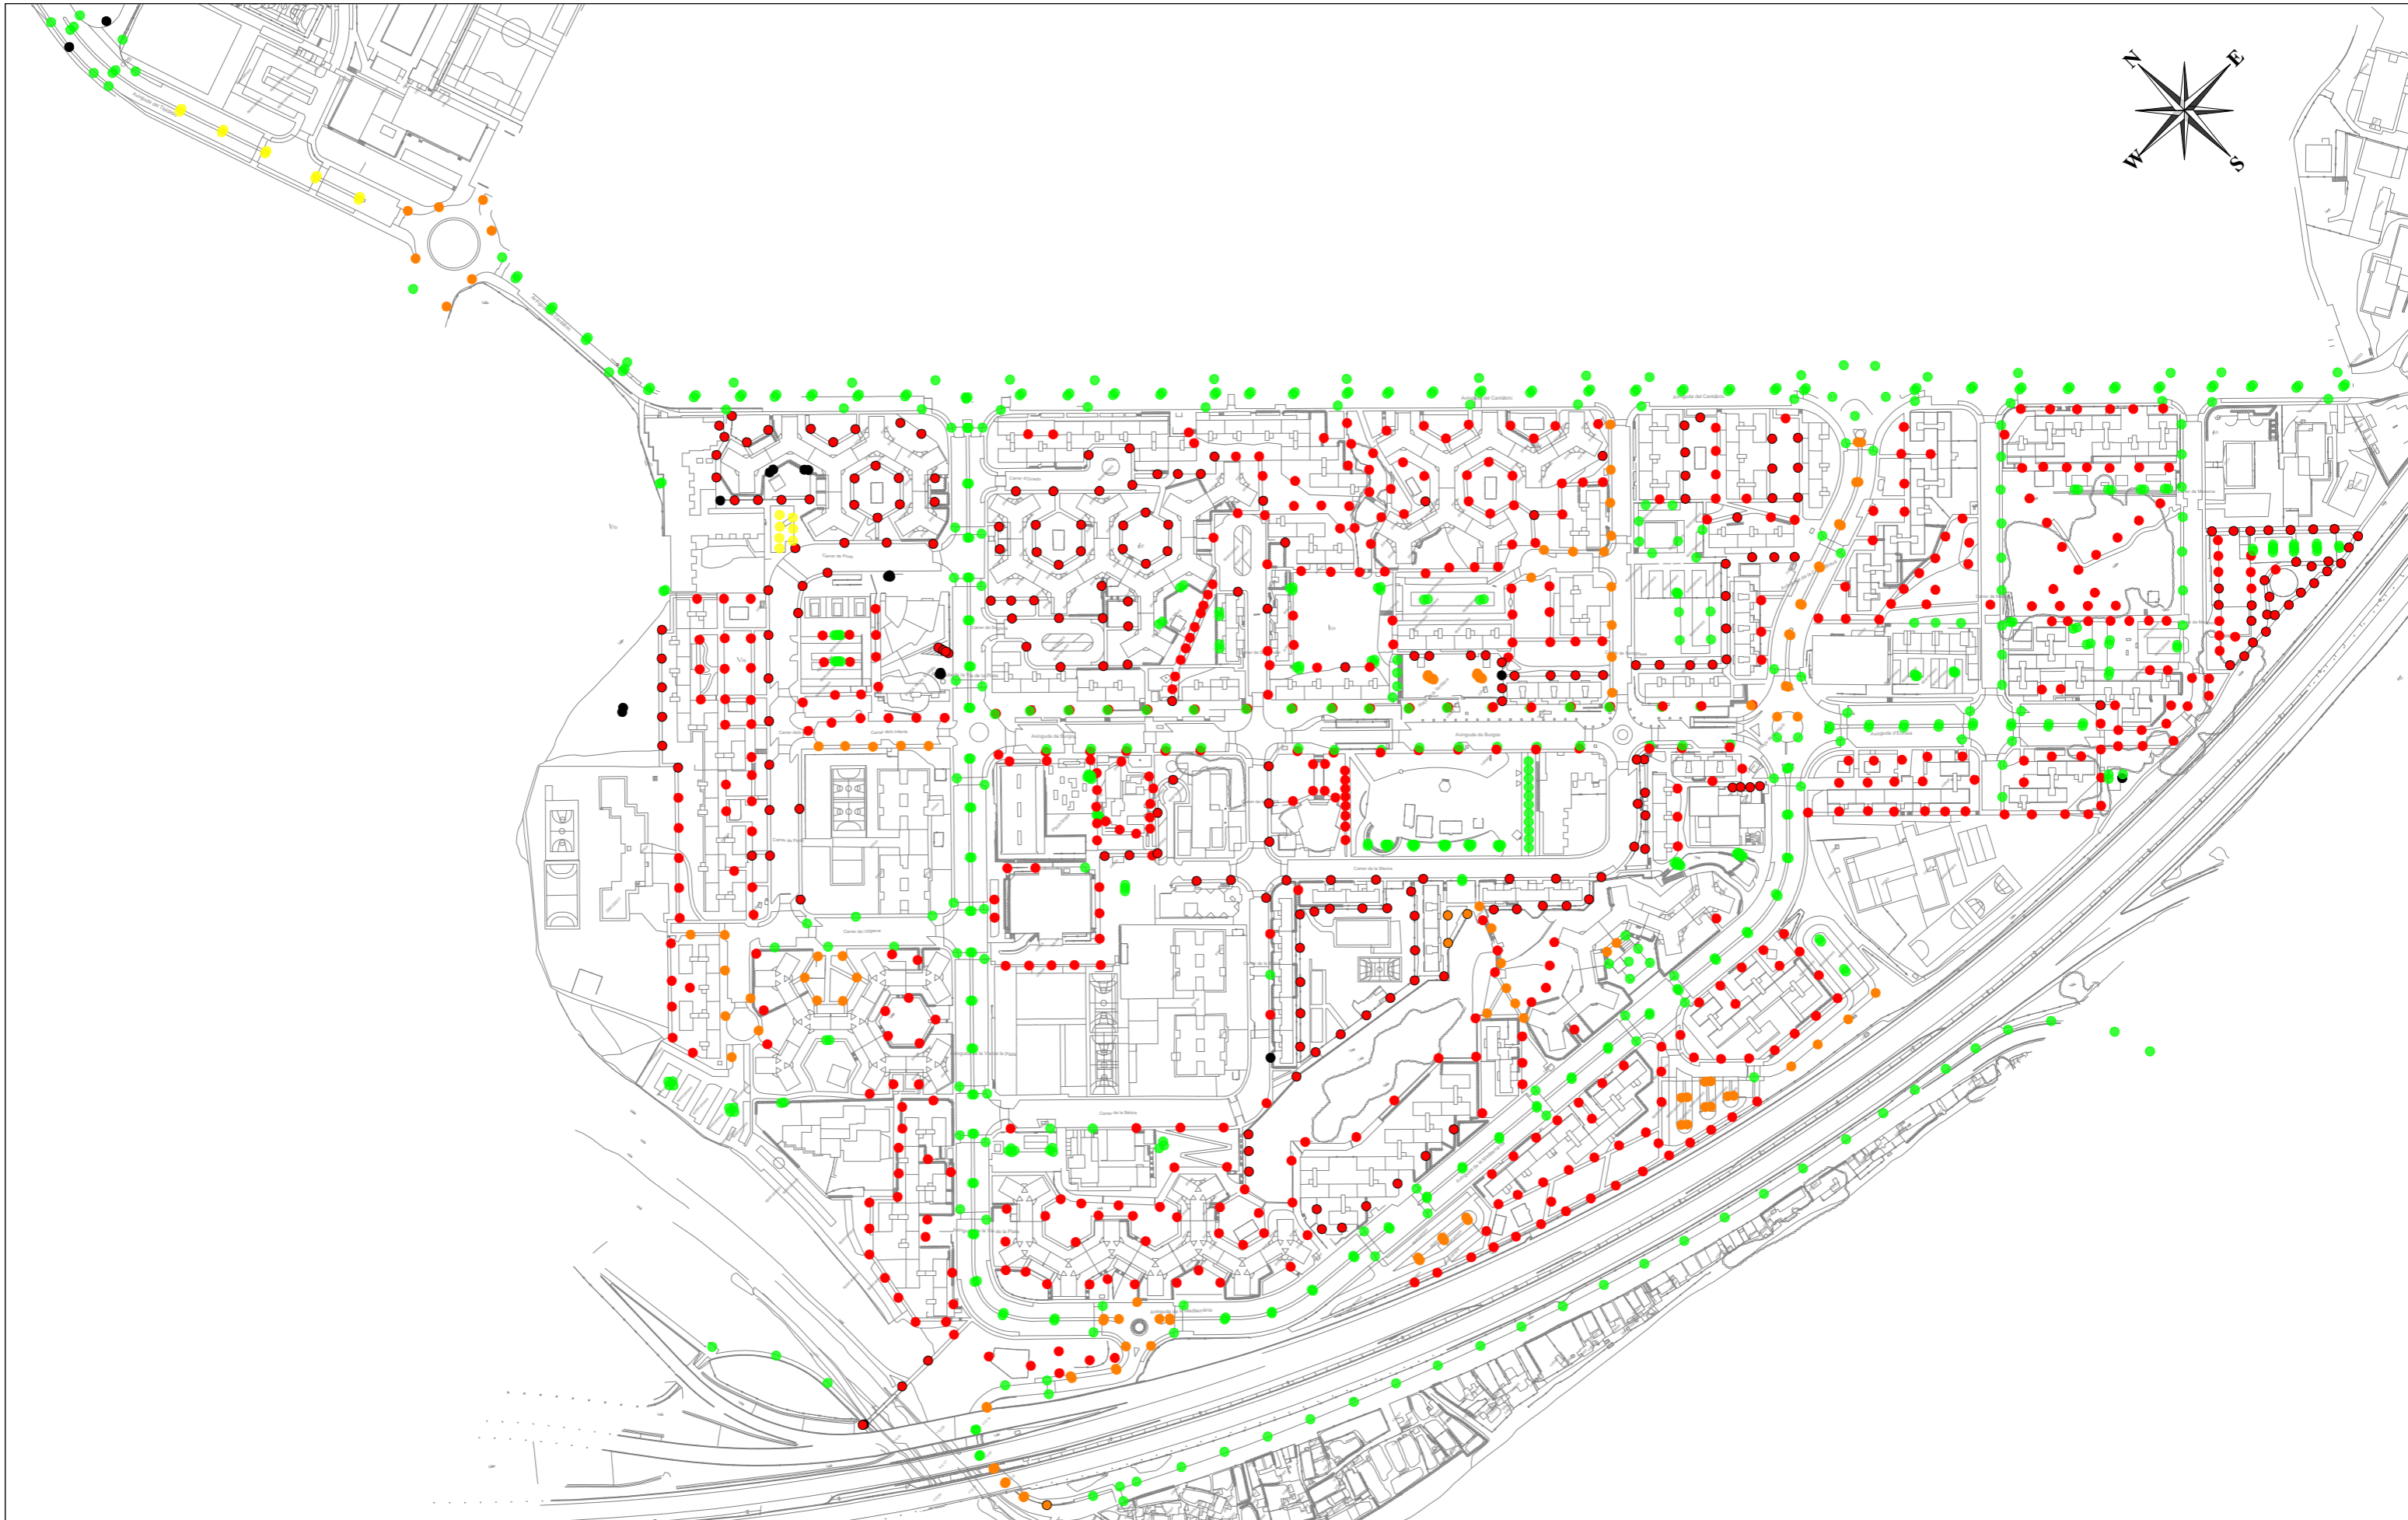

PLA DIRECTOR DE L' ENLLUMENAT PÚBLIC DE BADIA DEL VALLÈS

Actuacions proposades

- Ajustar potències VSAP
- Esmenar defectes
- Esmenar defectes i ajustar potències VSAP
- Esmenar defectes i noves Il·luminàries Led
- No necessita actuació
- Nova instal·lació i Il·luminàries Led
- Noves Il·luminàries Led

Data	Març 2017	Títol del plànol	Actuacions
El Tècnic redactor		Núm. plànol	37
Manel Roig Cunill