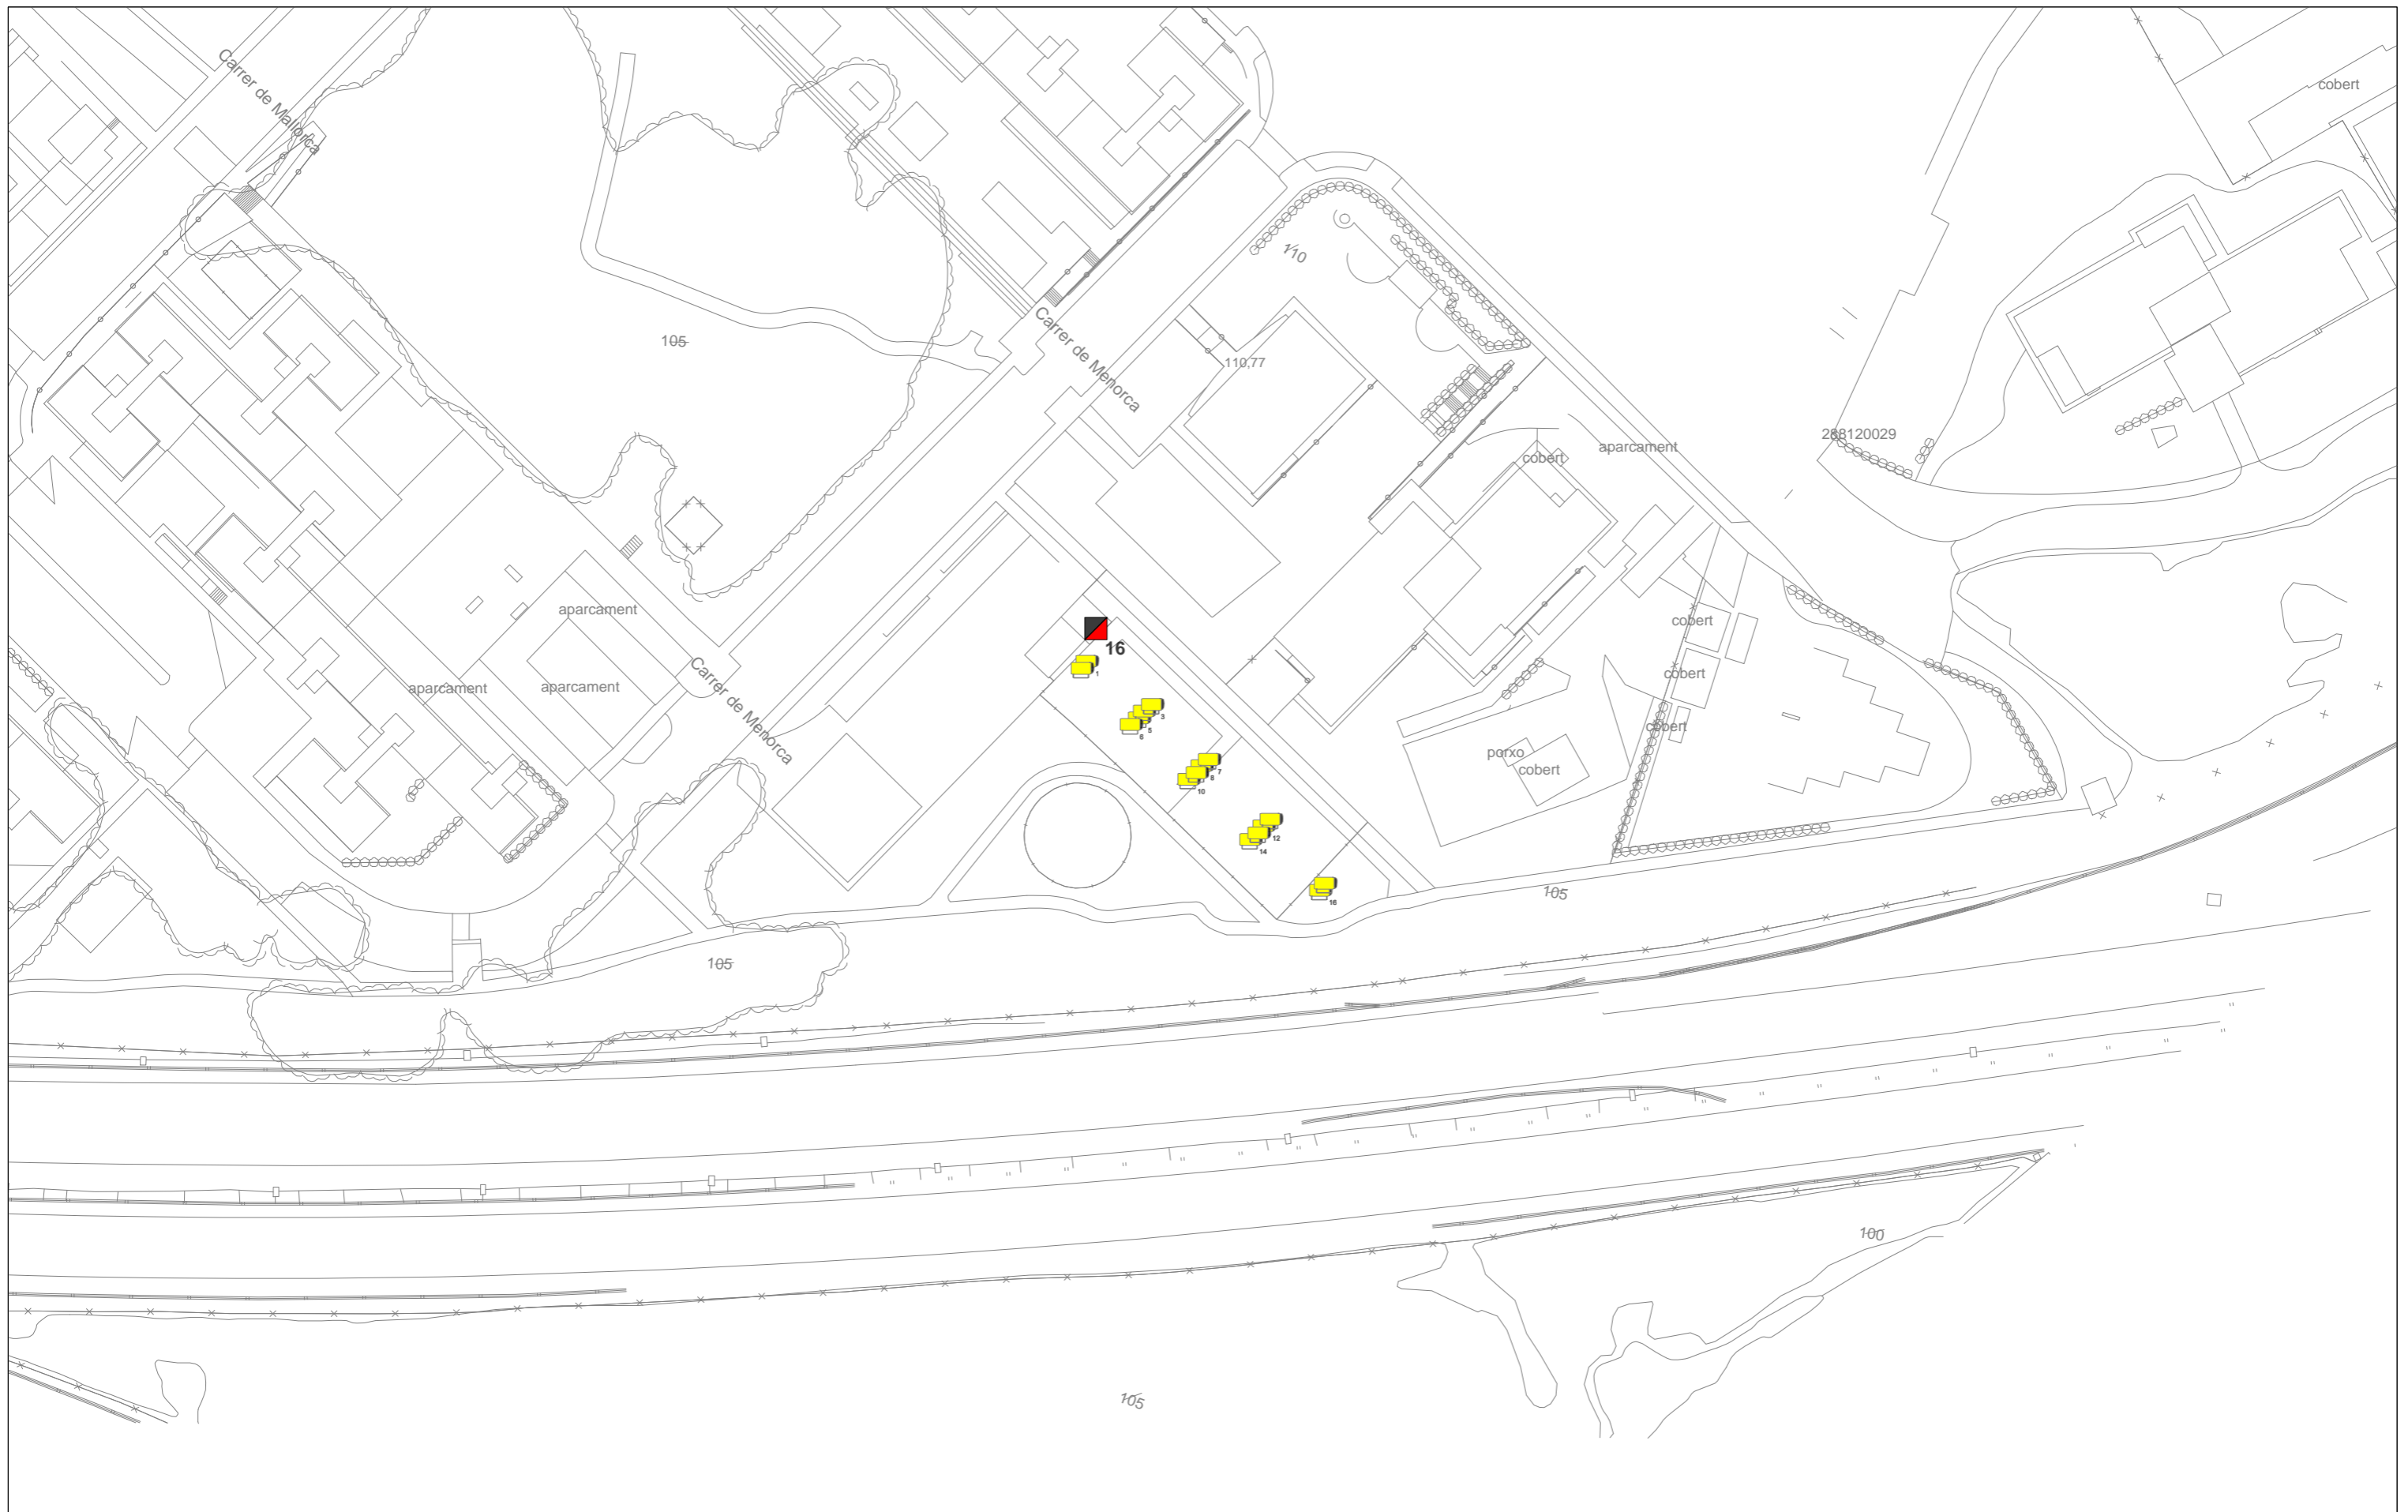

**PLA DIRECTOR DE
L' ENLLUMENAT PÚBLIC
DE BADIA DEL VALLÈS**

1. **Tipus Lamp**
2. Halogenurs
   - Fluorescència
   - Led
   - Vapor Sodi Alta Pressió

Data	Titol del plànol
Març 2017	Quadre 16
El Tècnic redactor	Núm. plànol
 Manel Roig Cunill	19