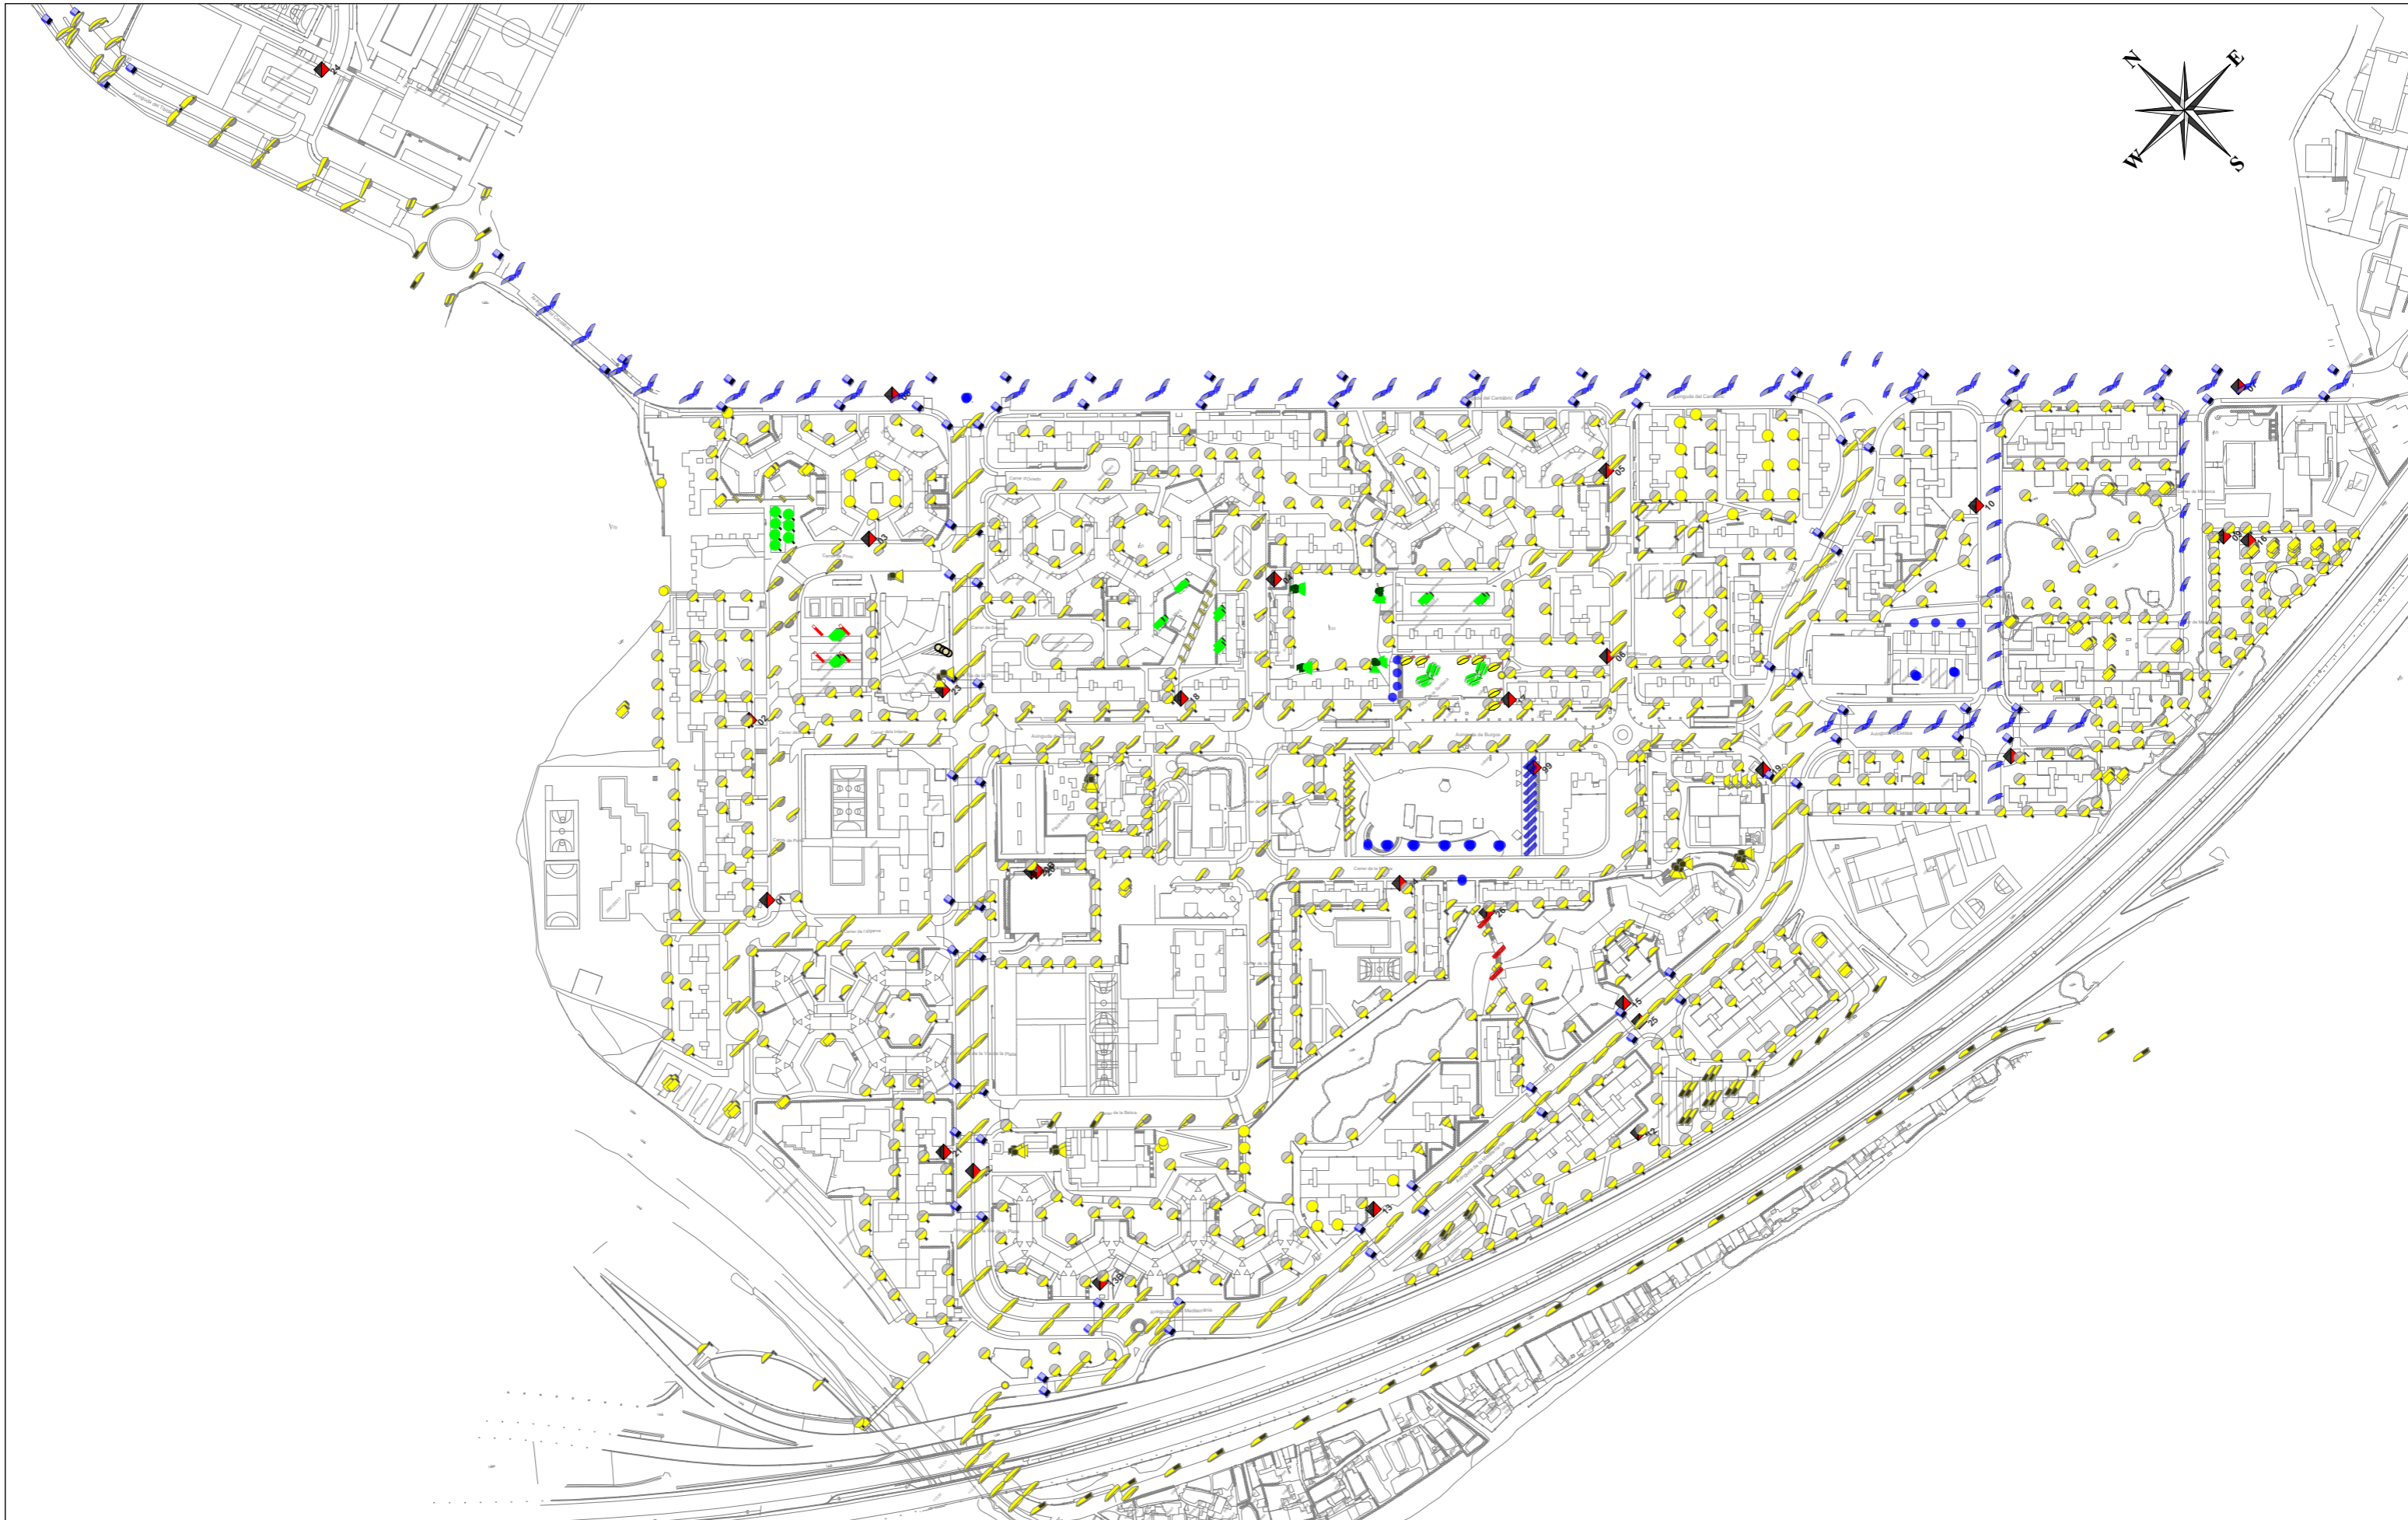

**PLA DIRECTOR DE L' ENLLUMENAT
PÚBLIC DE BADIA DEL VALLÈS**
Inventari Il·luminàries i làmpades

1. **Tipus Lamp**
2. Halogenurs
   - Fluorescència
   - Led
   - Vapor Sodi Alta Pressió

Data Març 2017	Títol del plànol Inventari
El Tècnic redactor Manel Roig Cunill	Núm. plànol 34