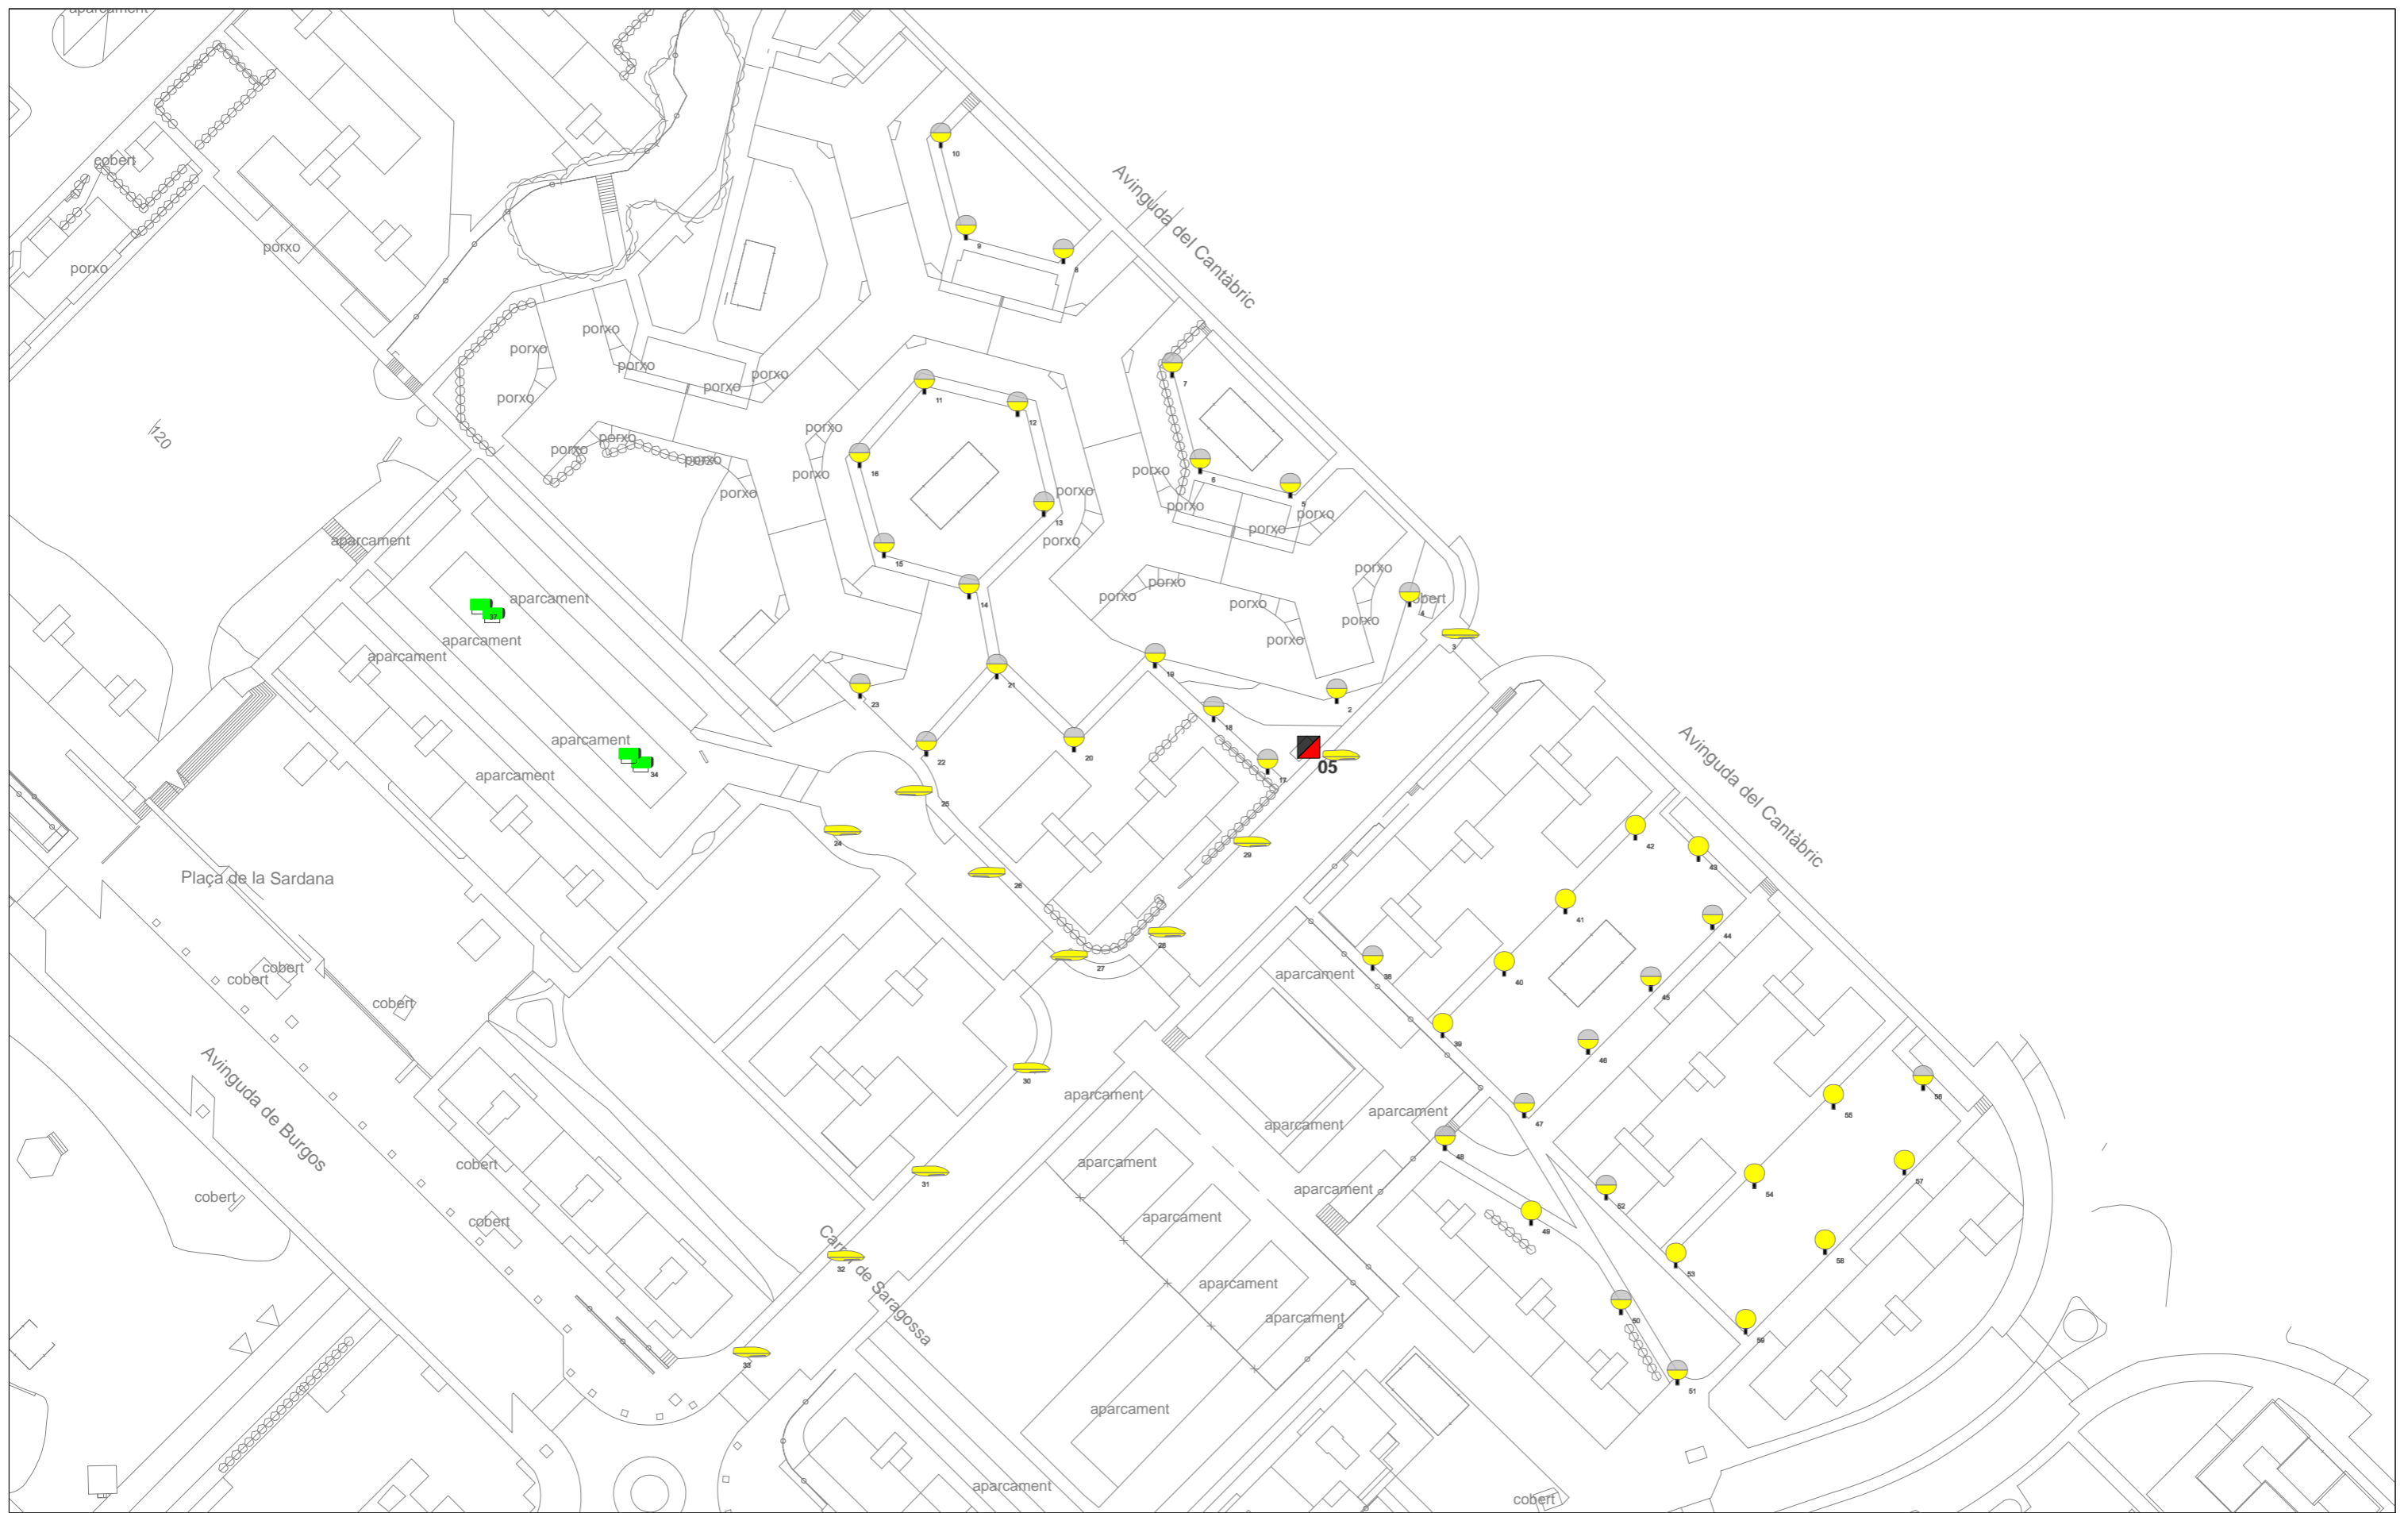

**PLA DIRECTOR DE
L' ENLLUMENAT PÚBLIC
DE BADIA DEL VALLÈS**

Tipus Lamp

- Halogenurs
- Fluorescència
- Led
- Vapor Sodi Alta Pressió

Data	Títol del plànol
Març 2017	Quadre 05
El Tècnic redactor	Núm. plànol
	5
Manel Roig Cunill