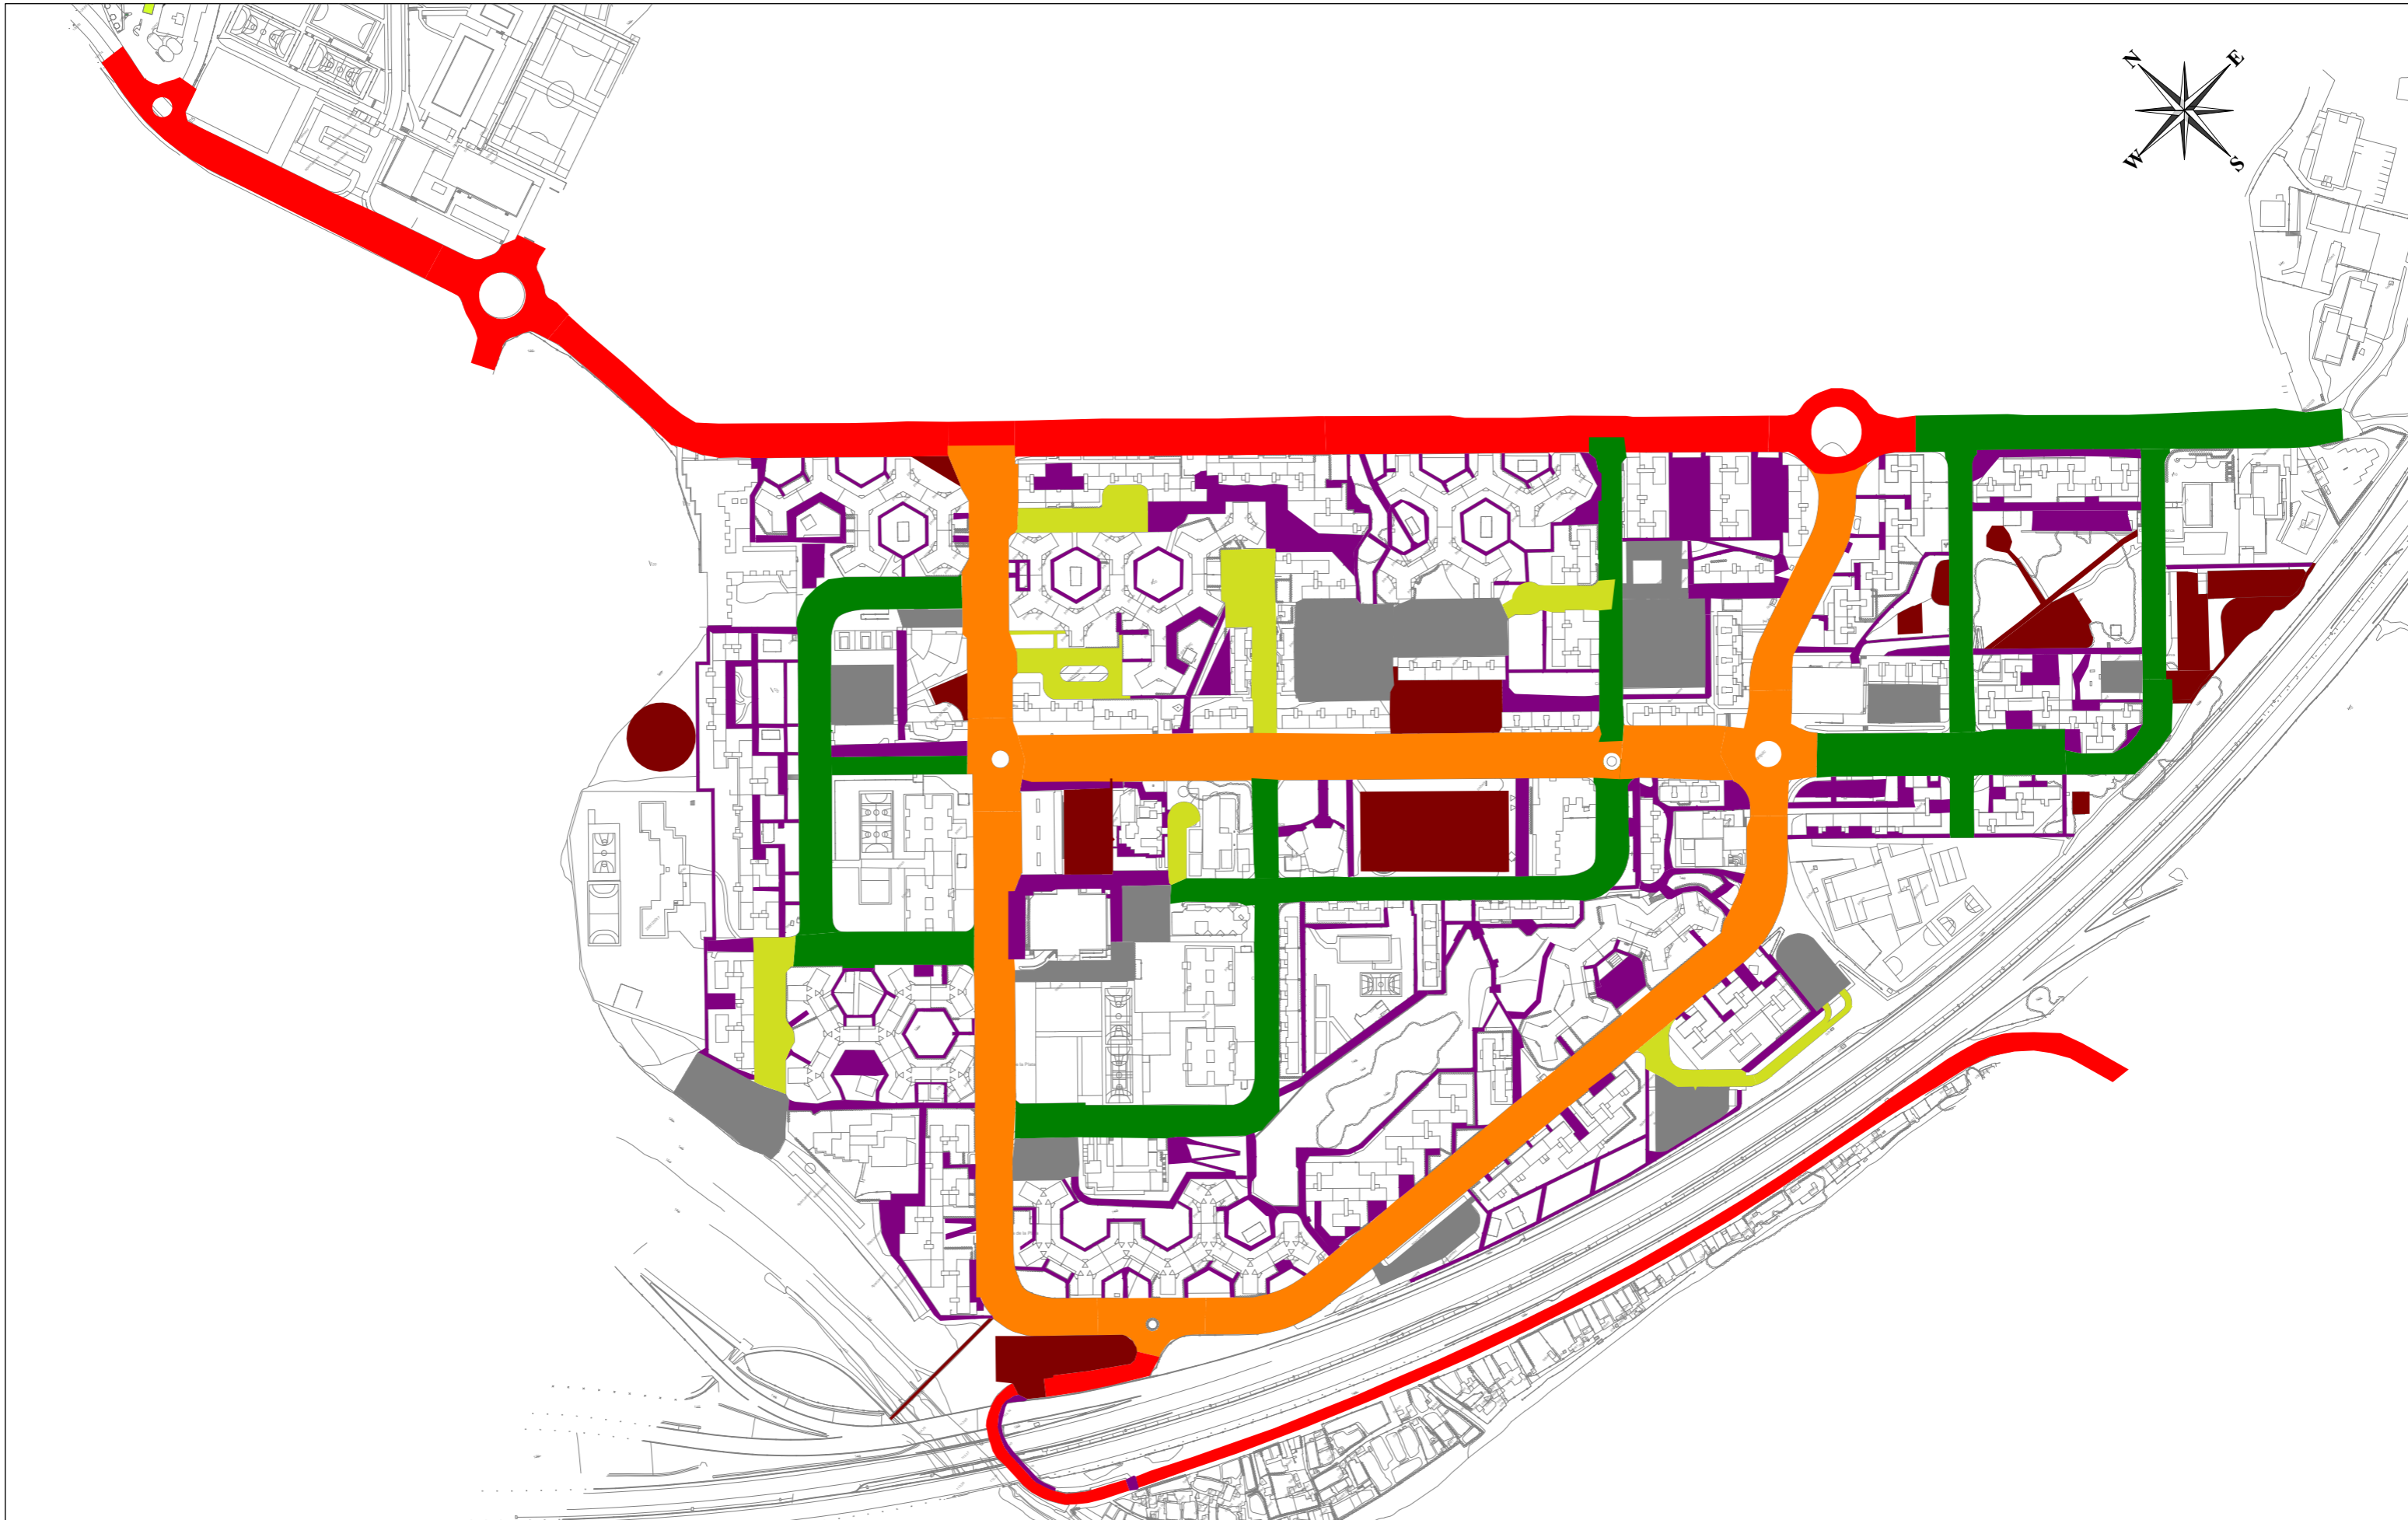

PLA DIRECTOR DE L' ENLLUMENAT PÚBLIC DE BADIA DEL VALLÈS
Classificació de vials i nivells recomanats

- Accessos i vies interurbanes
- Xarxa primària
- Xarxa secundària
- Xarxa terciària
- Vianants.Places i parcs
- Aparcaments a l'aire lliure
- Vianants. Entreblocs i zones interiors

Data Març 2017	Títol del plànol Classificació vials
El Tècnic redactor Manel Roig Cunill	Núm. plànol 35