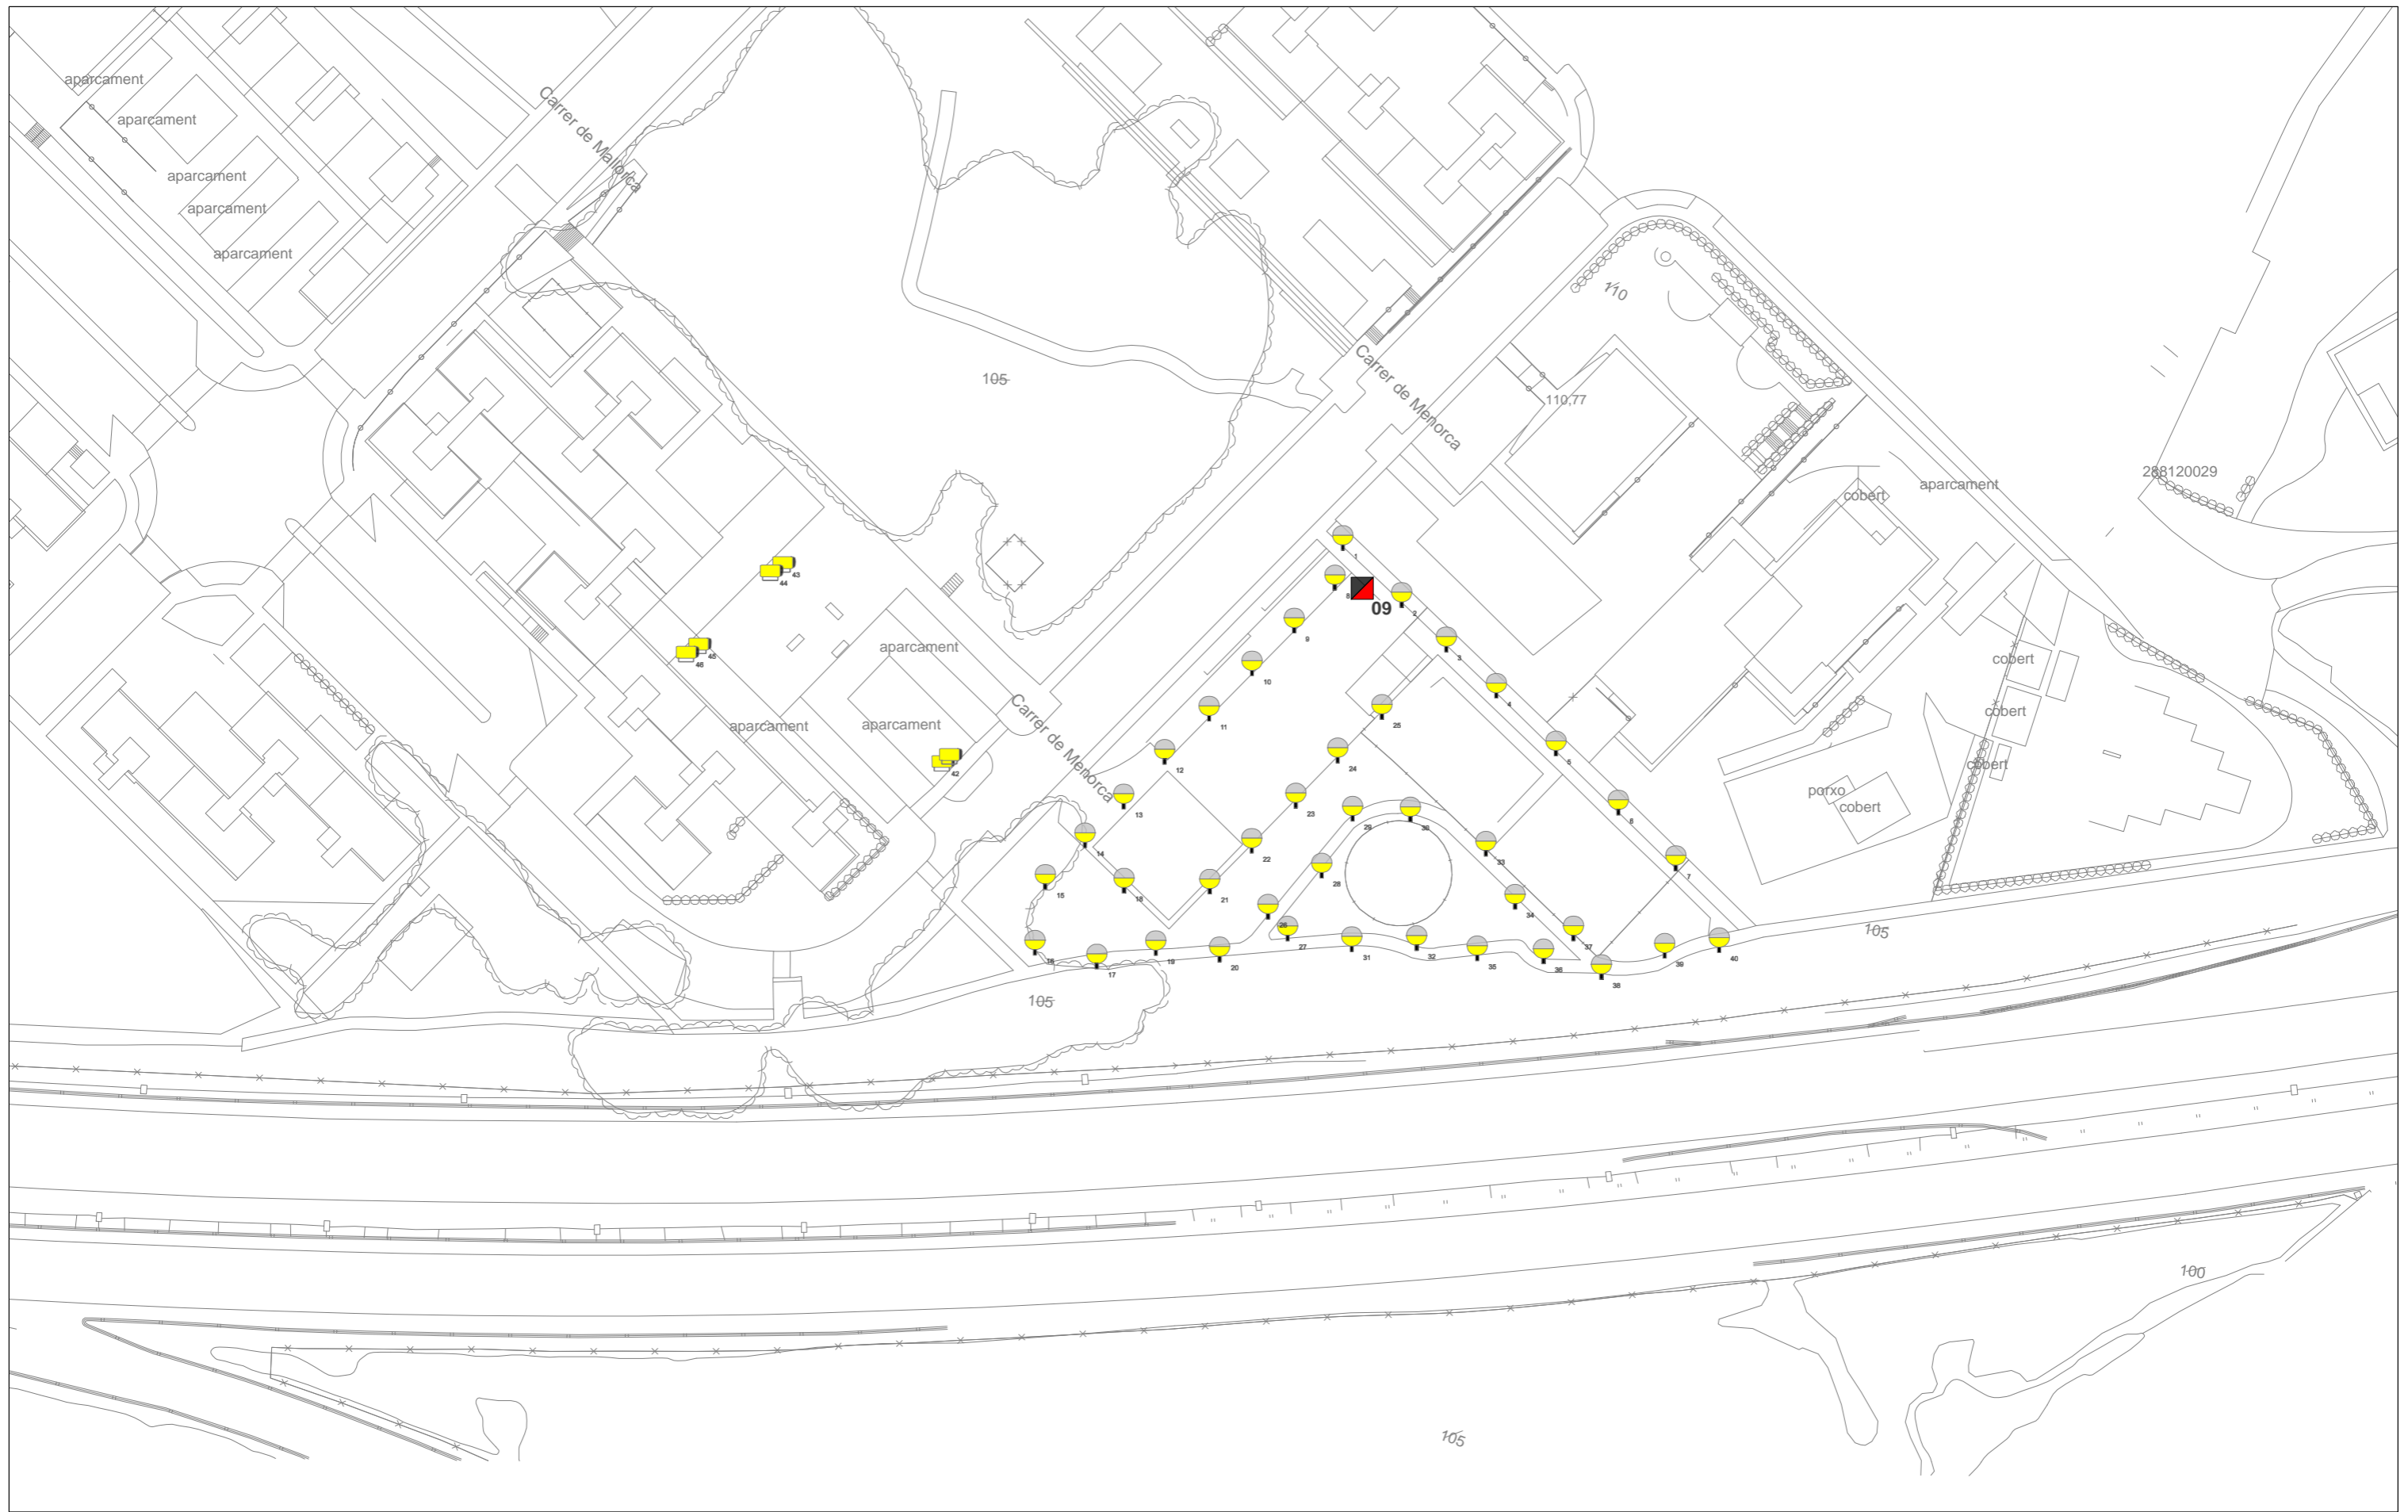

**PLA DIRECTOR DE
L' ENLLUMENAT PÚBLIC
DE BADIA DEL VALLÈS**

Tipus Lamp

- Halogenurs
- Fluorescència
- Led
- Vapor Sodi Alta Pressió

Data Març 2017	Titol del plànol Quadre 09
El Tècnic redactor Manel Roig Cunill	Núm. plànol 10