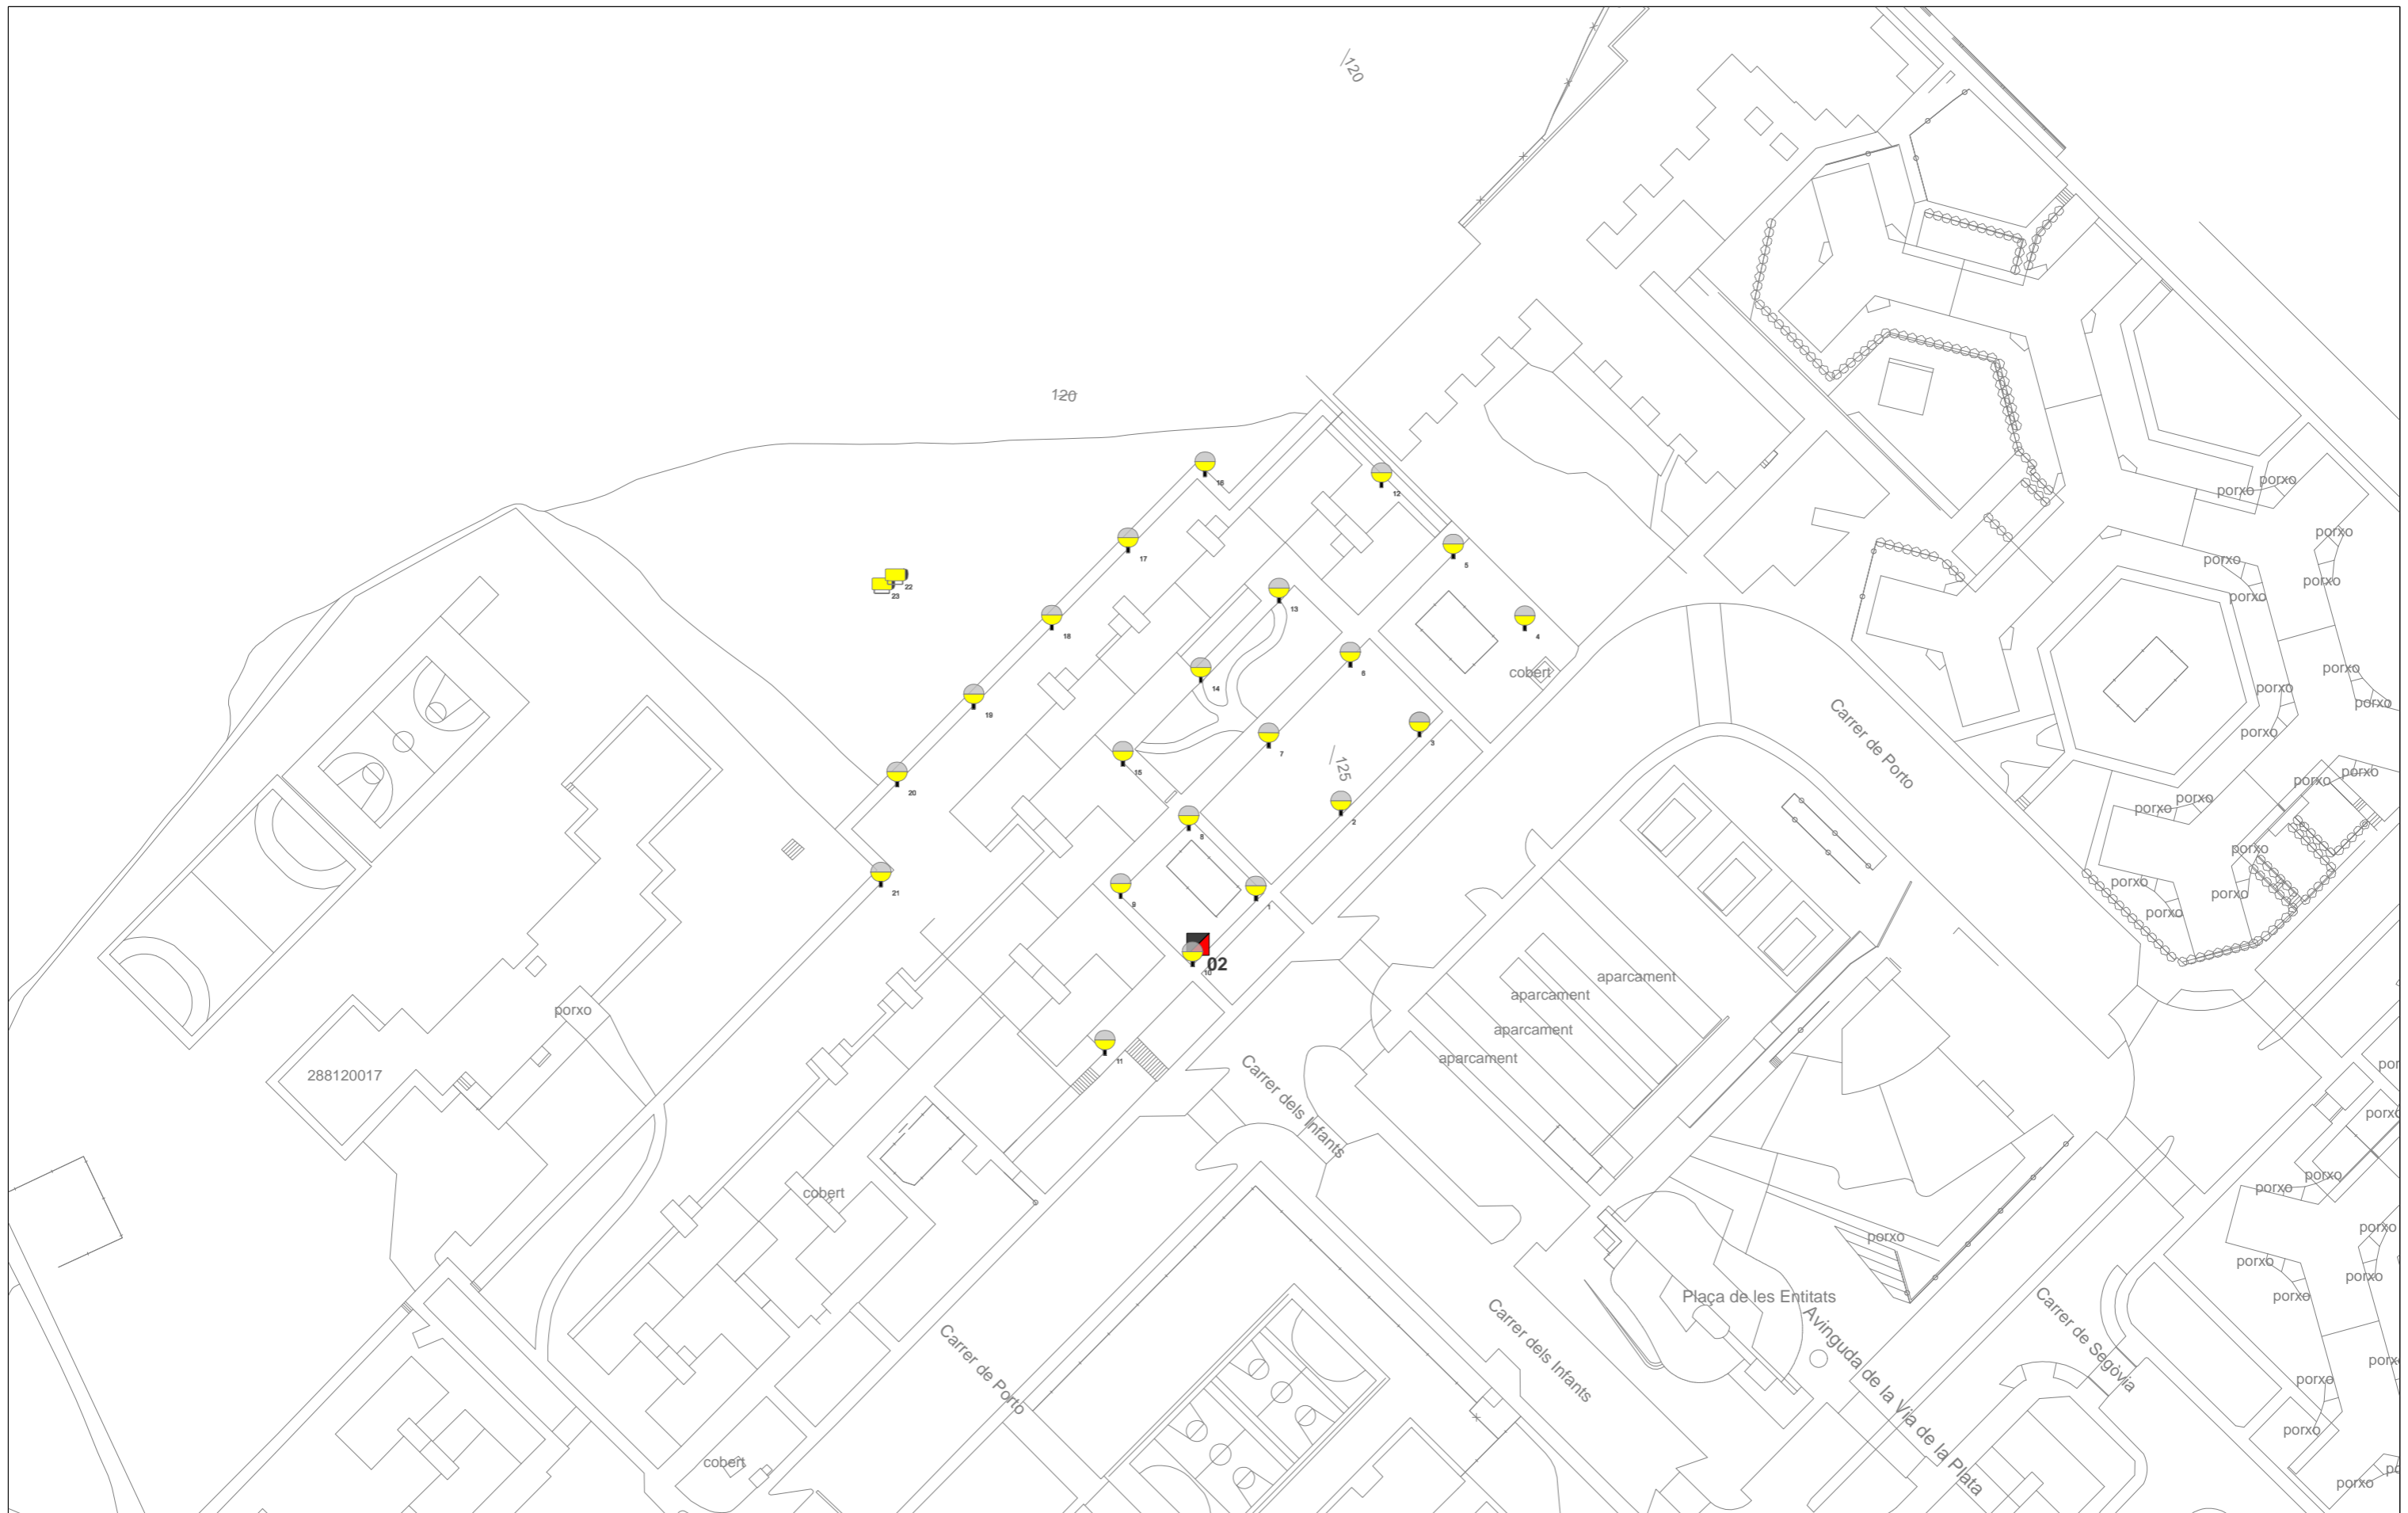

**PLA DIRECTOR DE
L' ENLLUMENAT PÚBLIC
DE BADIA DEL VALLÈS**

1. **Tipus Lamp**
2. Halogenurs
   - Fluorescència
   - Led
   - Vapor Sodi Alta Pressió

Data Març 2017	Títol del plànol Quadre 02
El Tècnic redactor Manel Roig Cunill	Núm. plànol 2