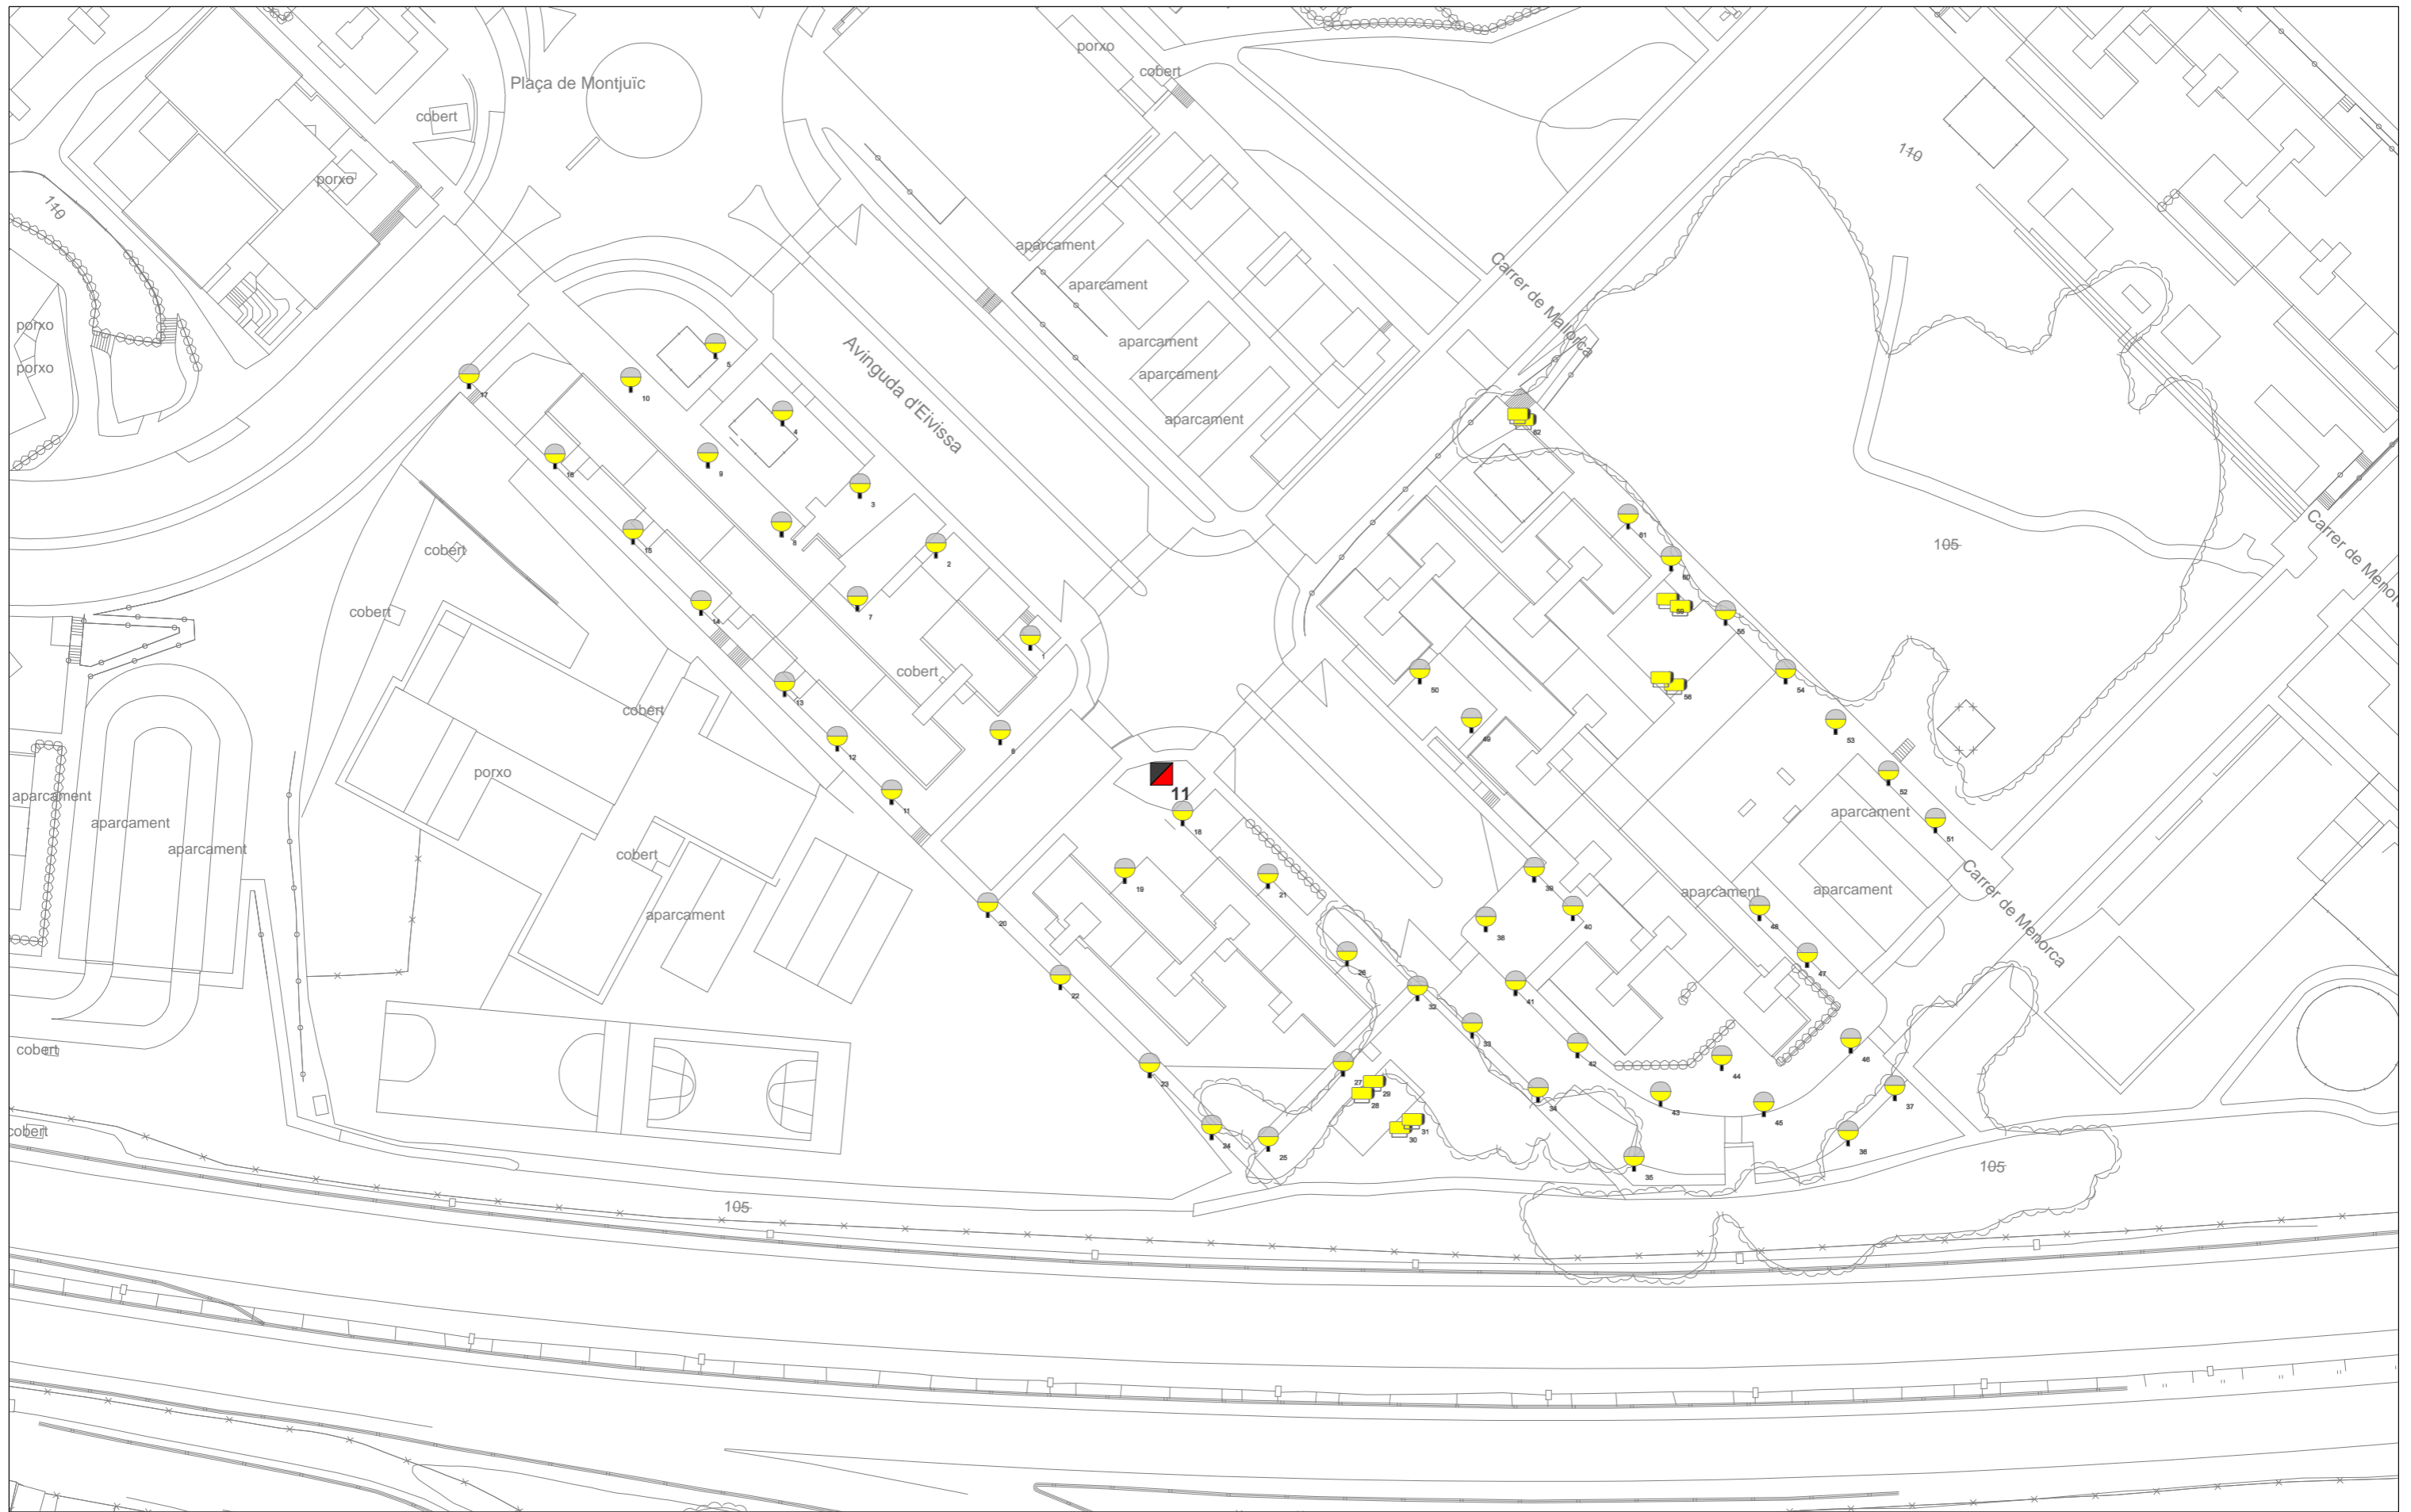

**PLA DIRECTOR DE
L' ENLLUMENAT PÚBLIC
DE BADIA DEL VALLÈS**

1. **Tipus Lamp**
2. Halogenurs
   - Fluorescència
   - Led
   - Vapor Sodi Alta Pressió

Data	Març 2017	Titol del plànol	Quadre 11
El Tècnic redactor		Núm. plànol	12
Manel Roig Cunill