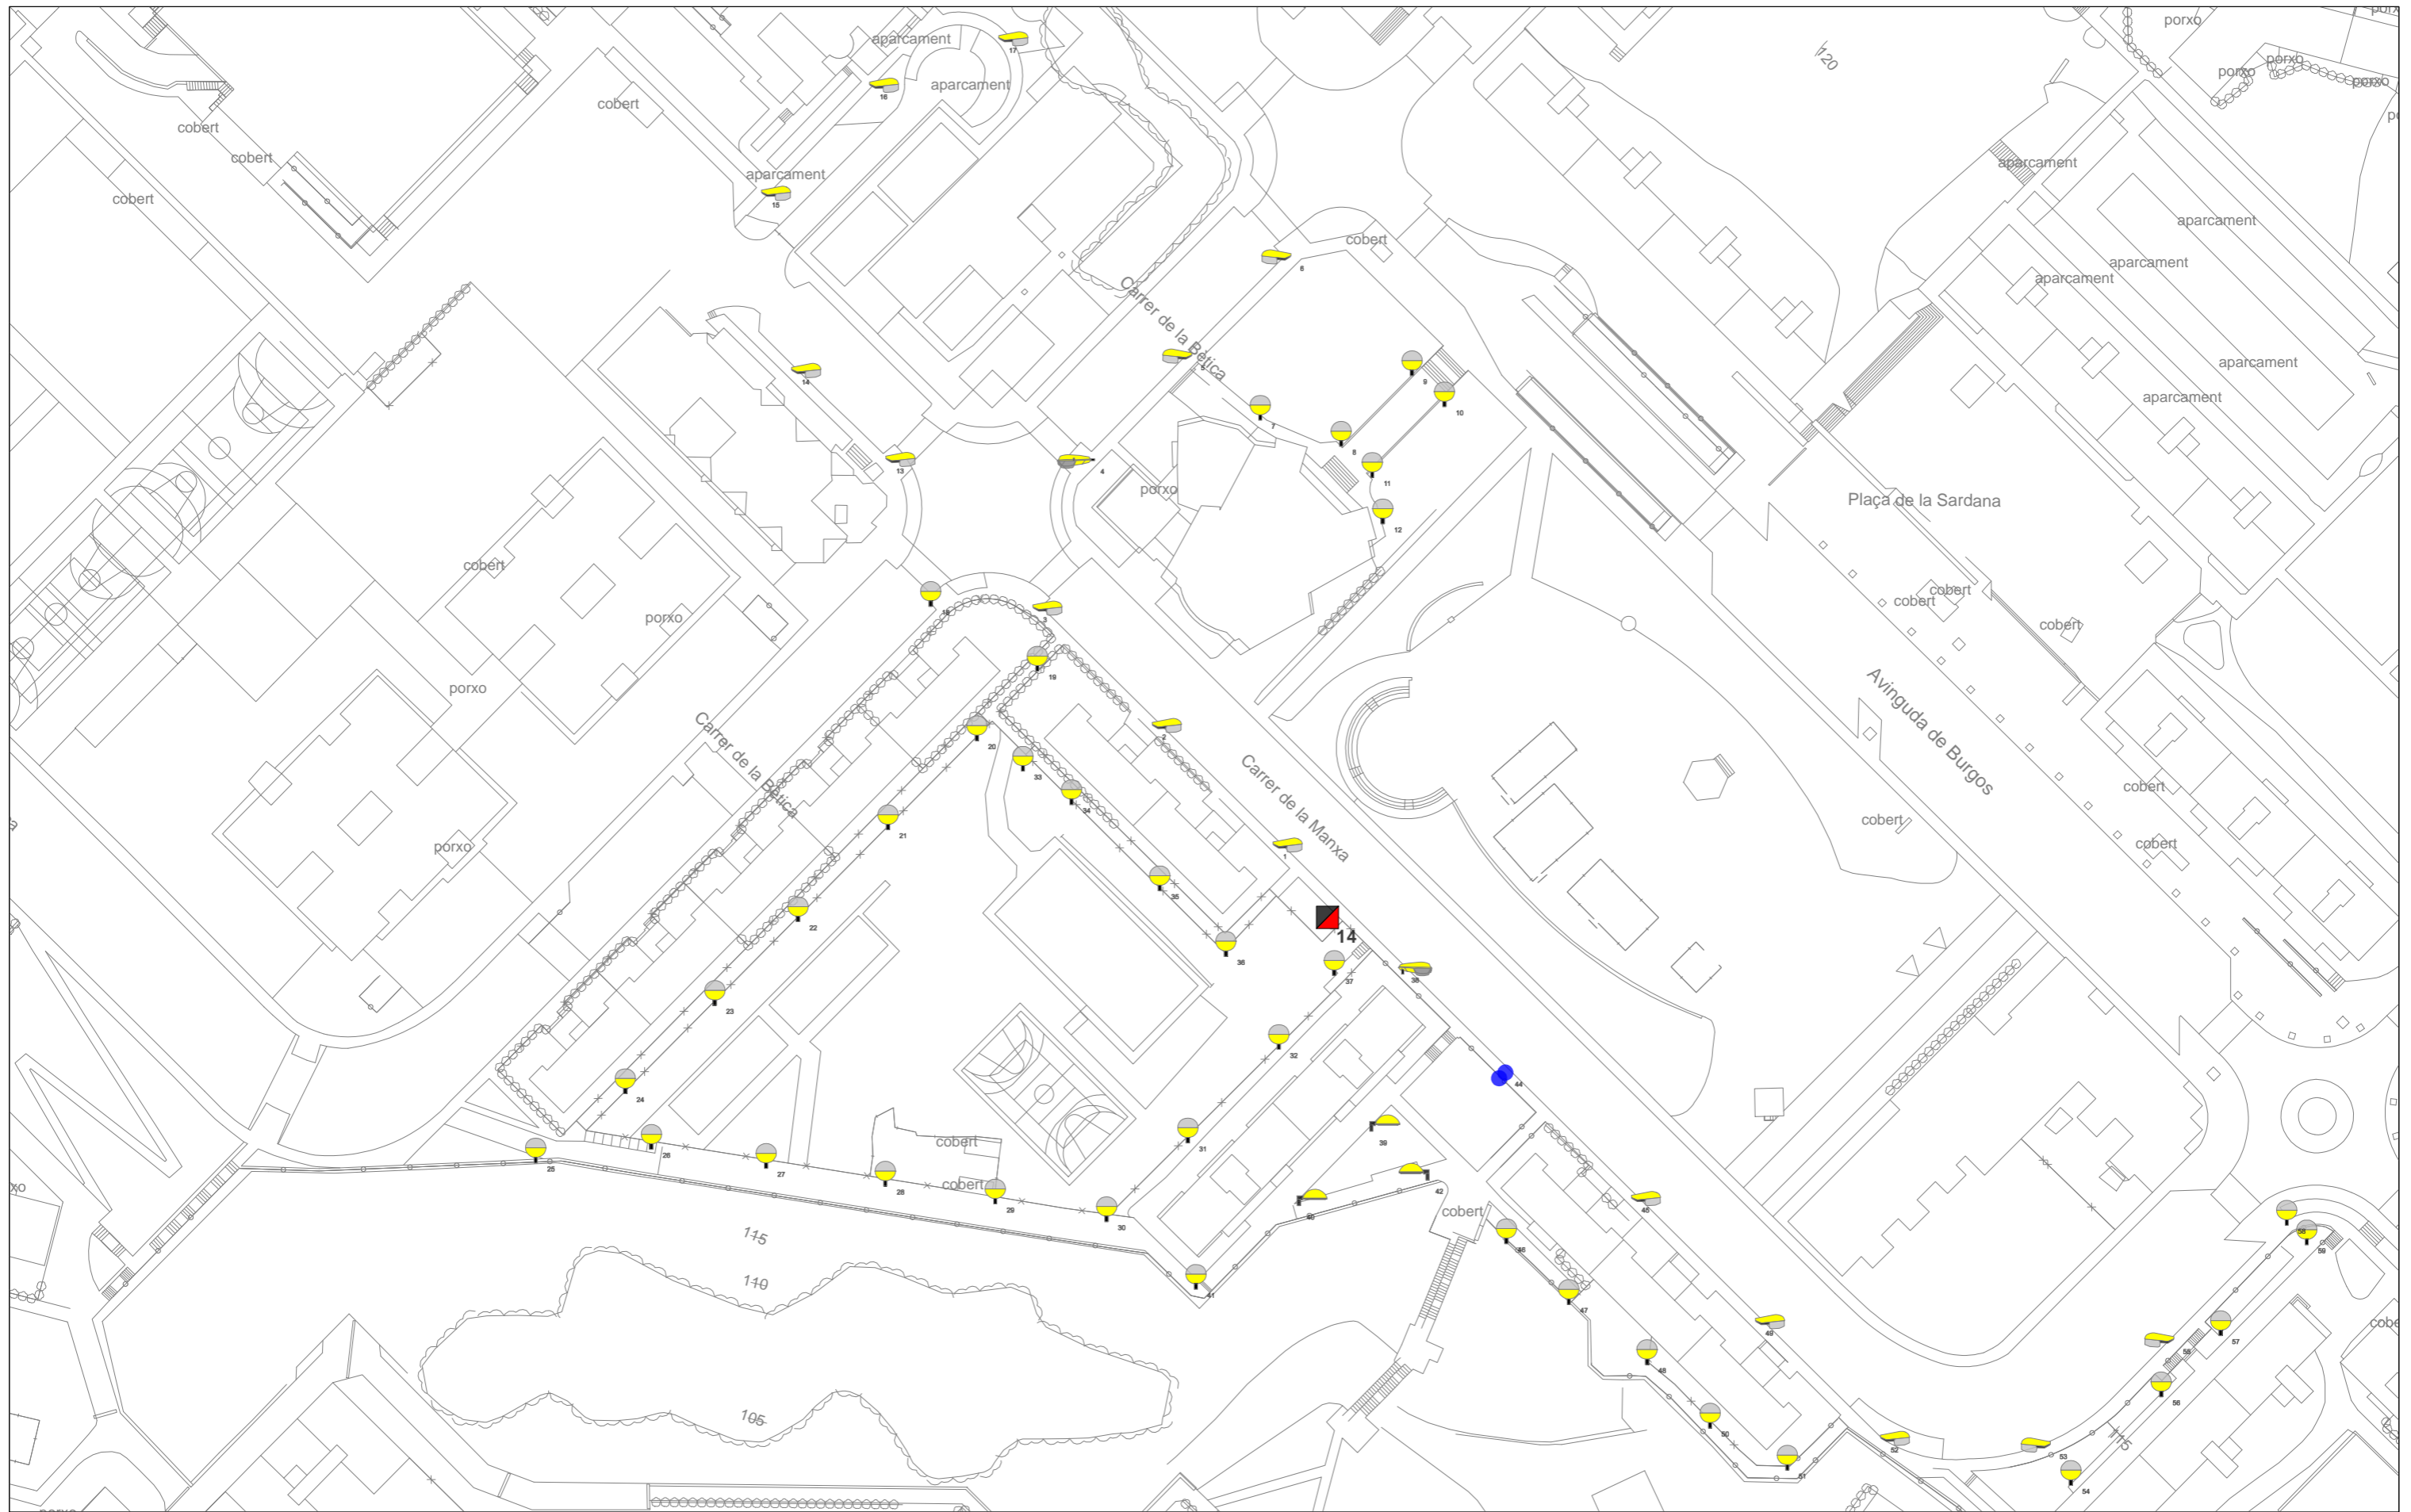

PLA DIRECTOR DE L' ENLLUMENAT PÚBLIC DE BADIA DEL VALLÈS

1. **Tipus Lamp**
2. Halogenurs
   - Fluorescència
   - Led
   - Vapor Sodi Alta Pressió

Data	Títol del plànol
Març 2017	Quadre 14
El Tècnic redactor	Núm. plànol
	17
Manel Roig Cunill