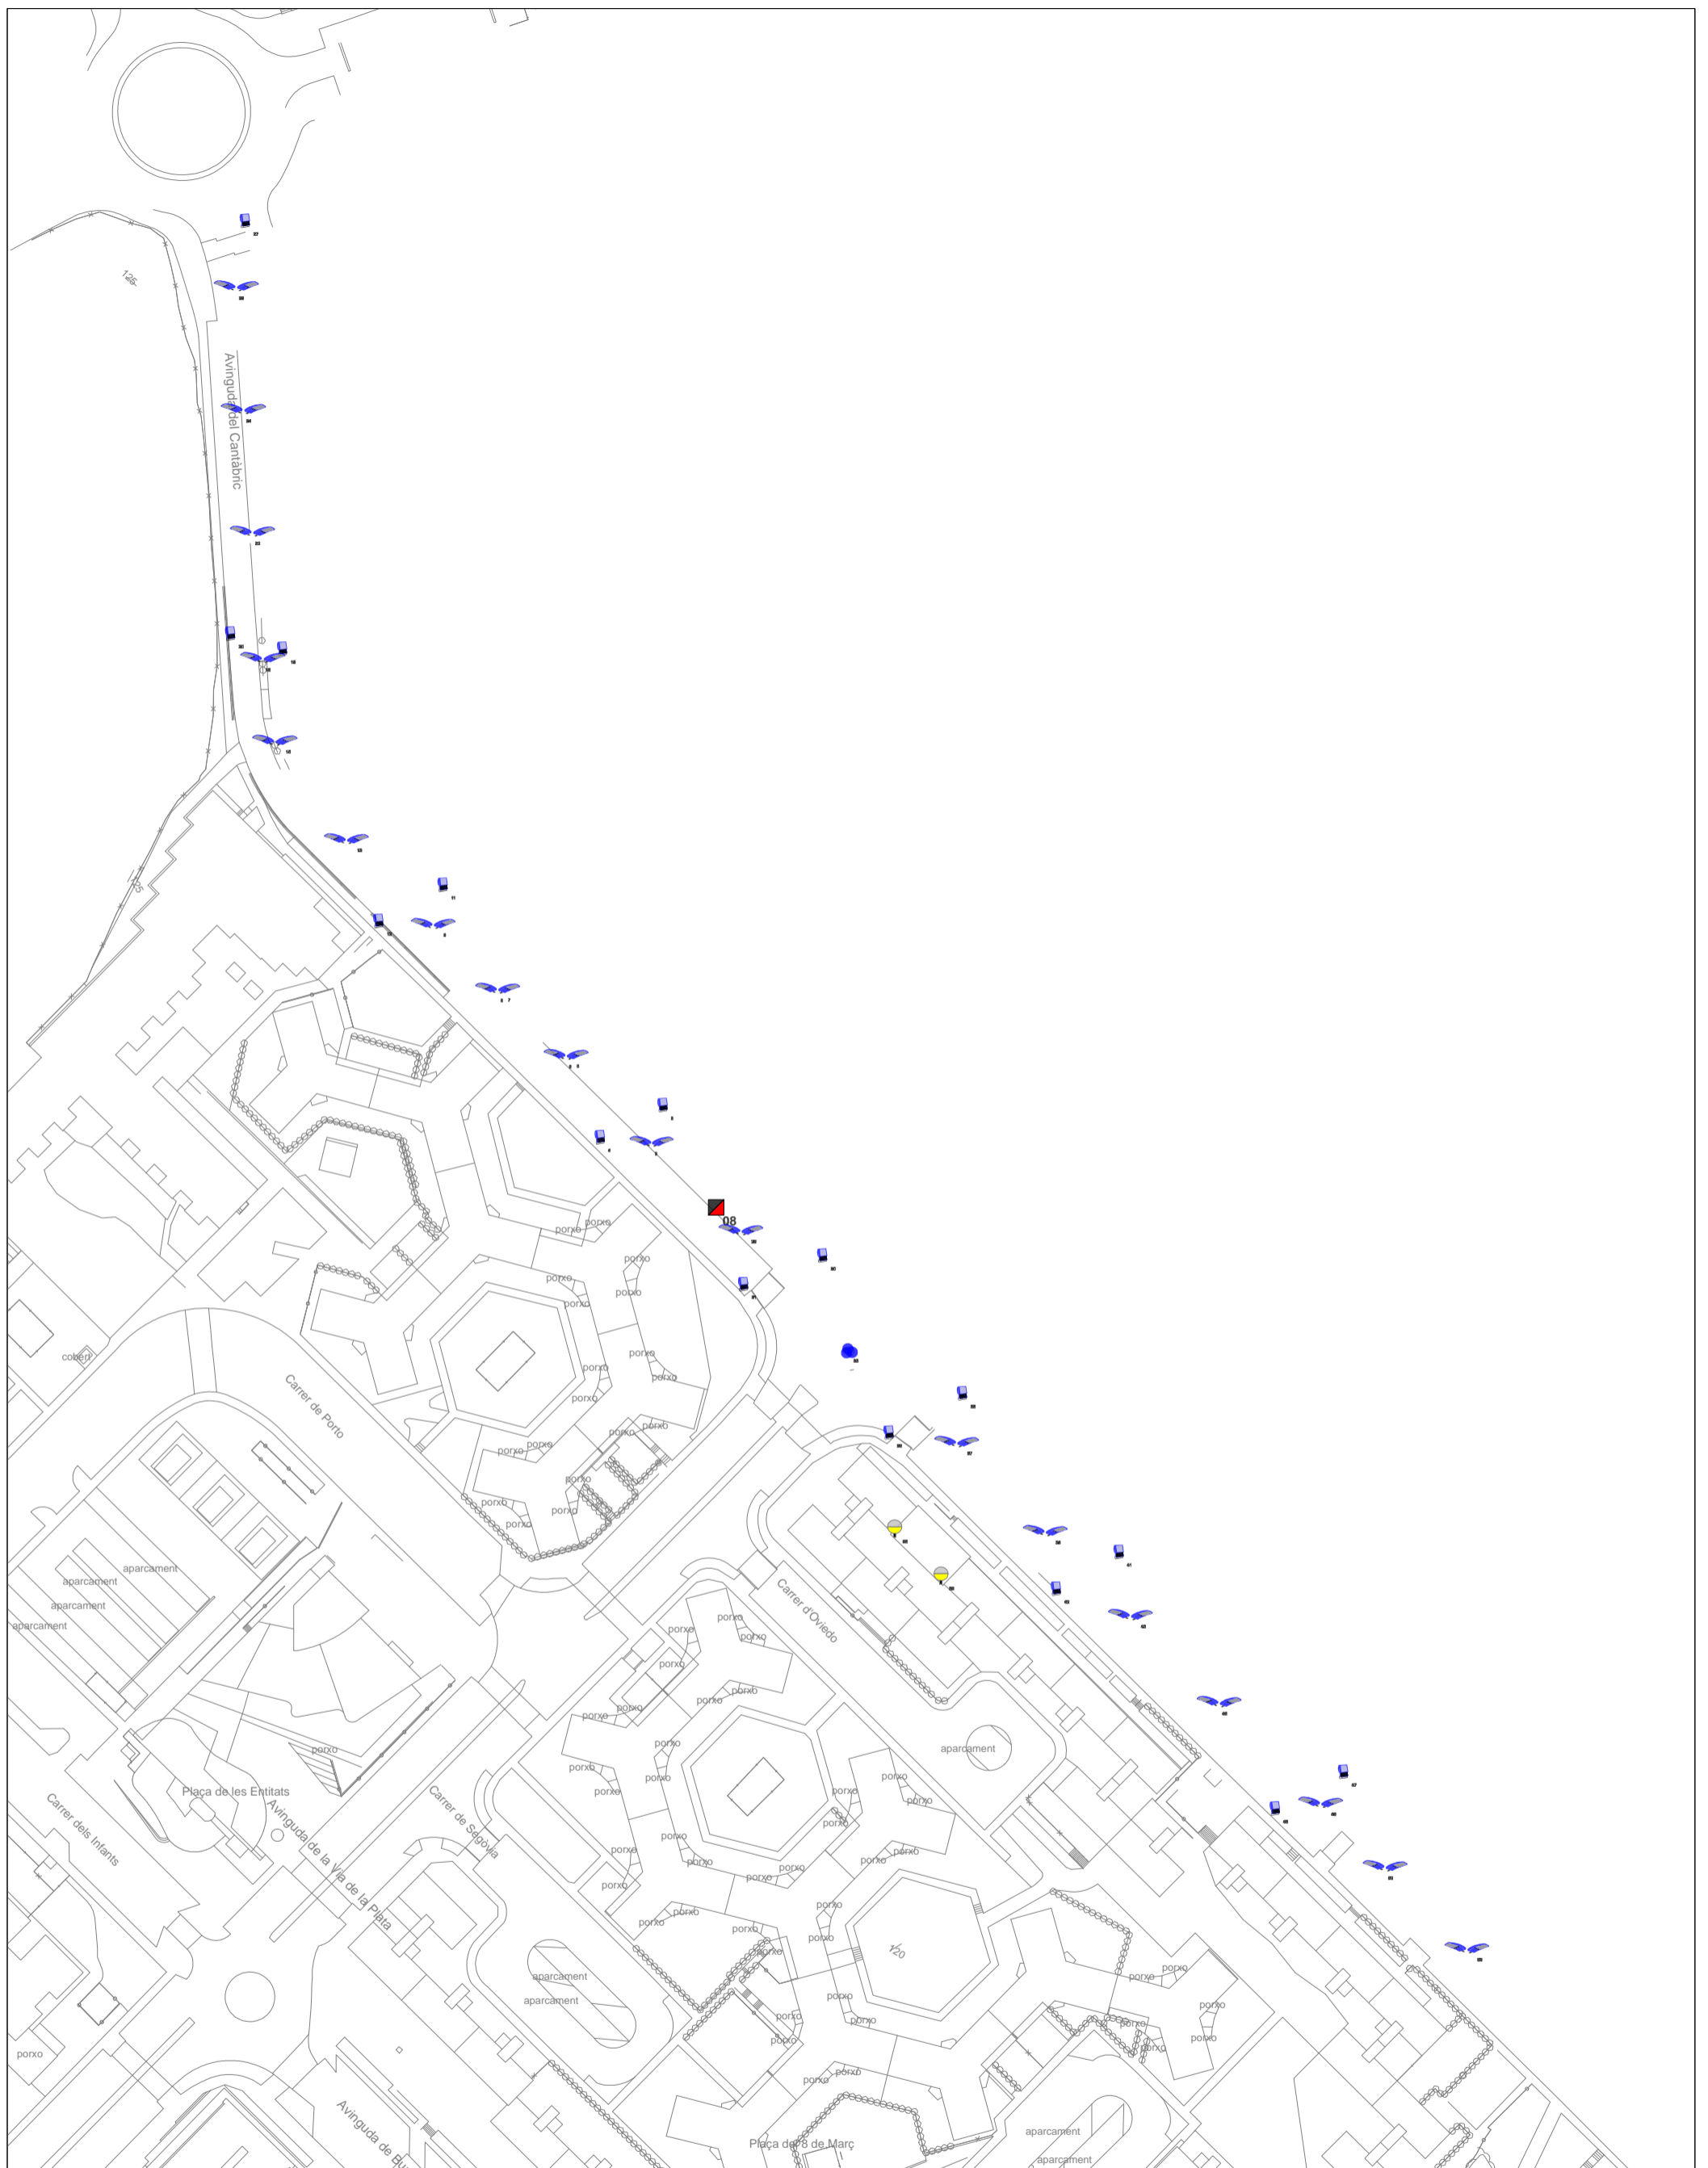

**PLA DIRECTOR DE
L'ENLLUMENAT PÚBLIC
DE BADIA DEL VALLÈS**

Tipus Làmpada

- Compactes
- Fluorescents
- Halogenurs metàl·lics
- Halogenurs metàl·lics/ceràmics
- Vapor Mercuri
- Vapor Sodi

Data	Títol del plànol
Març 2017	Quadre 08
El Tècnic redactor	Núm. plànol
 Manel Roig Cunill	9