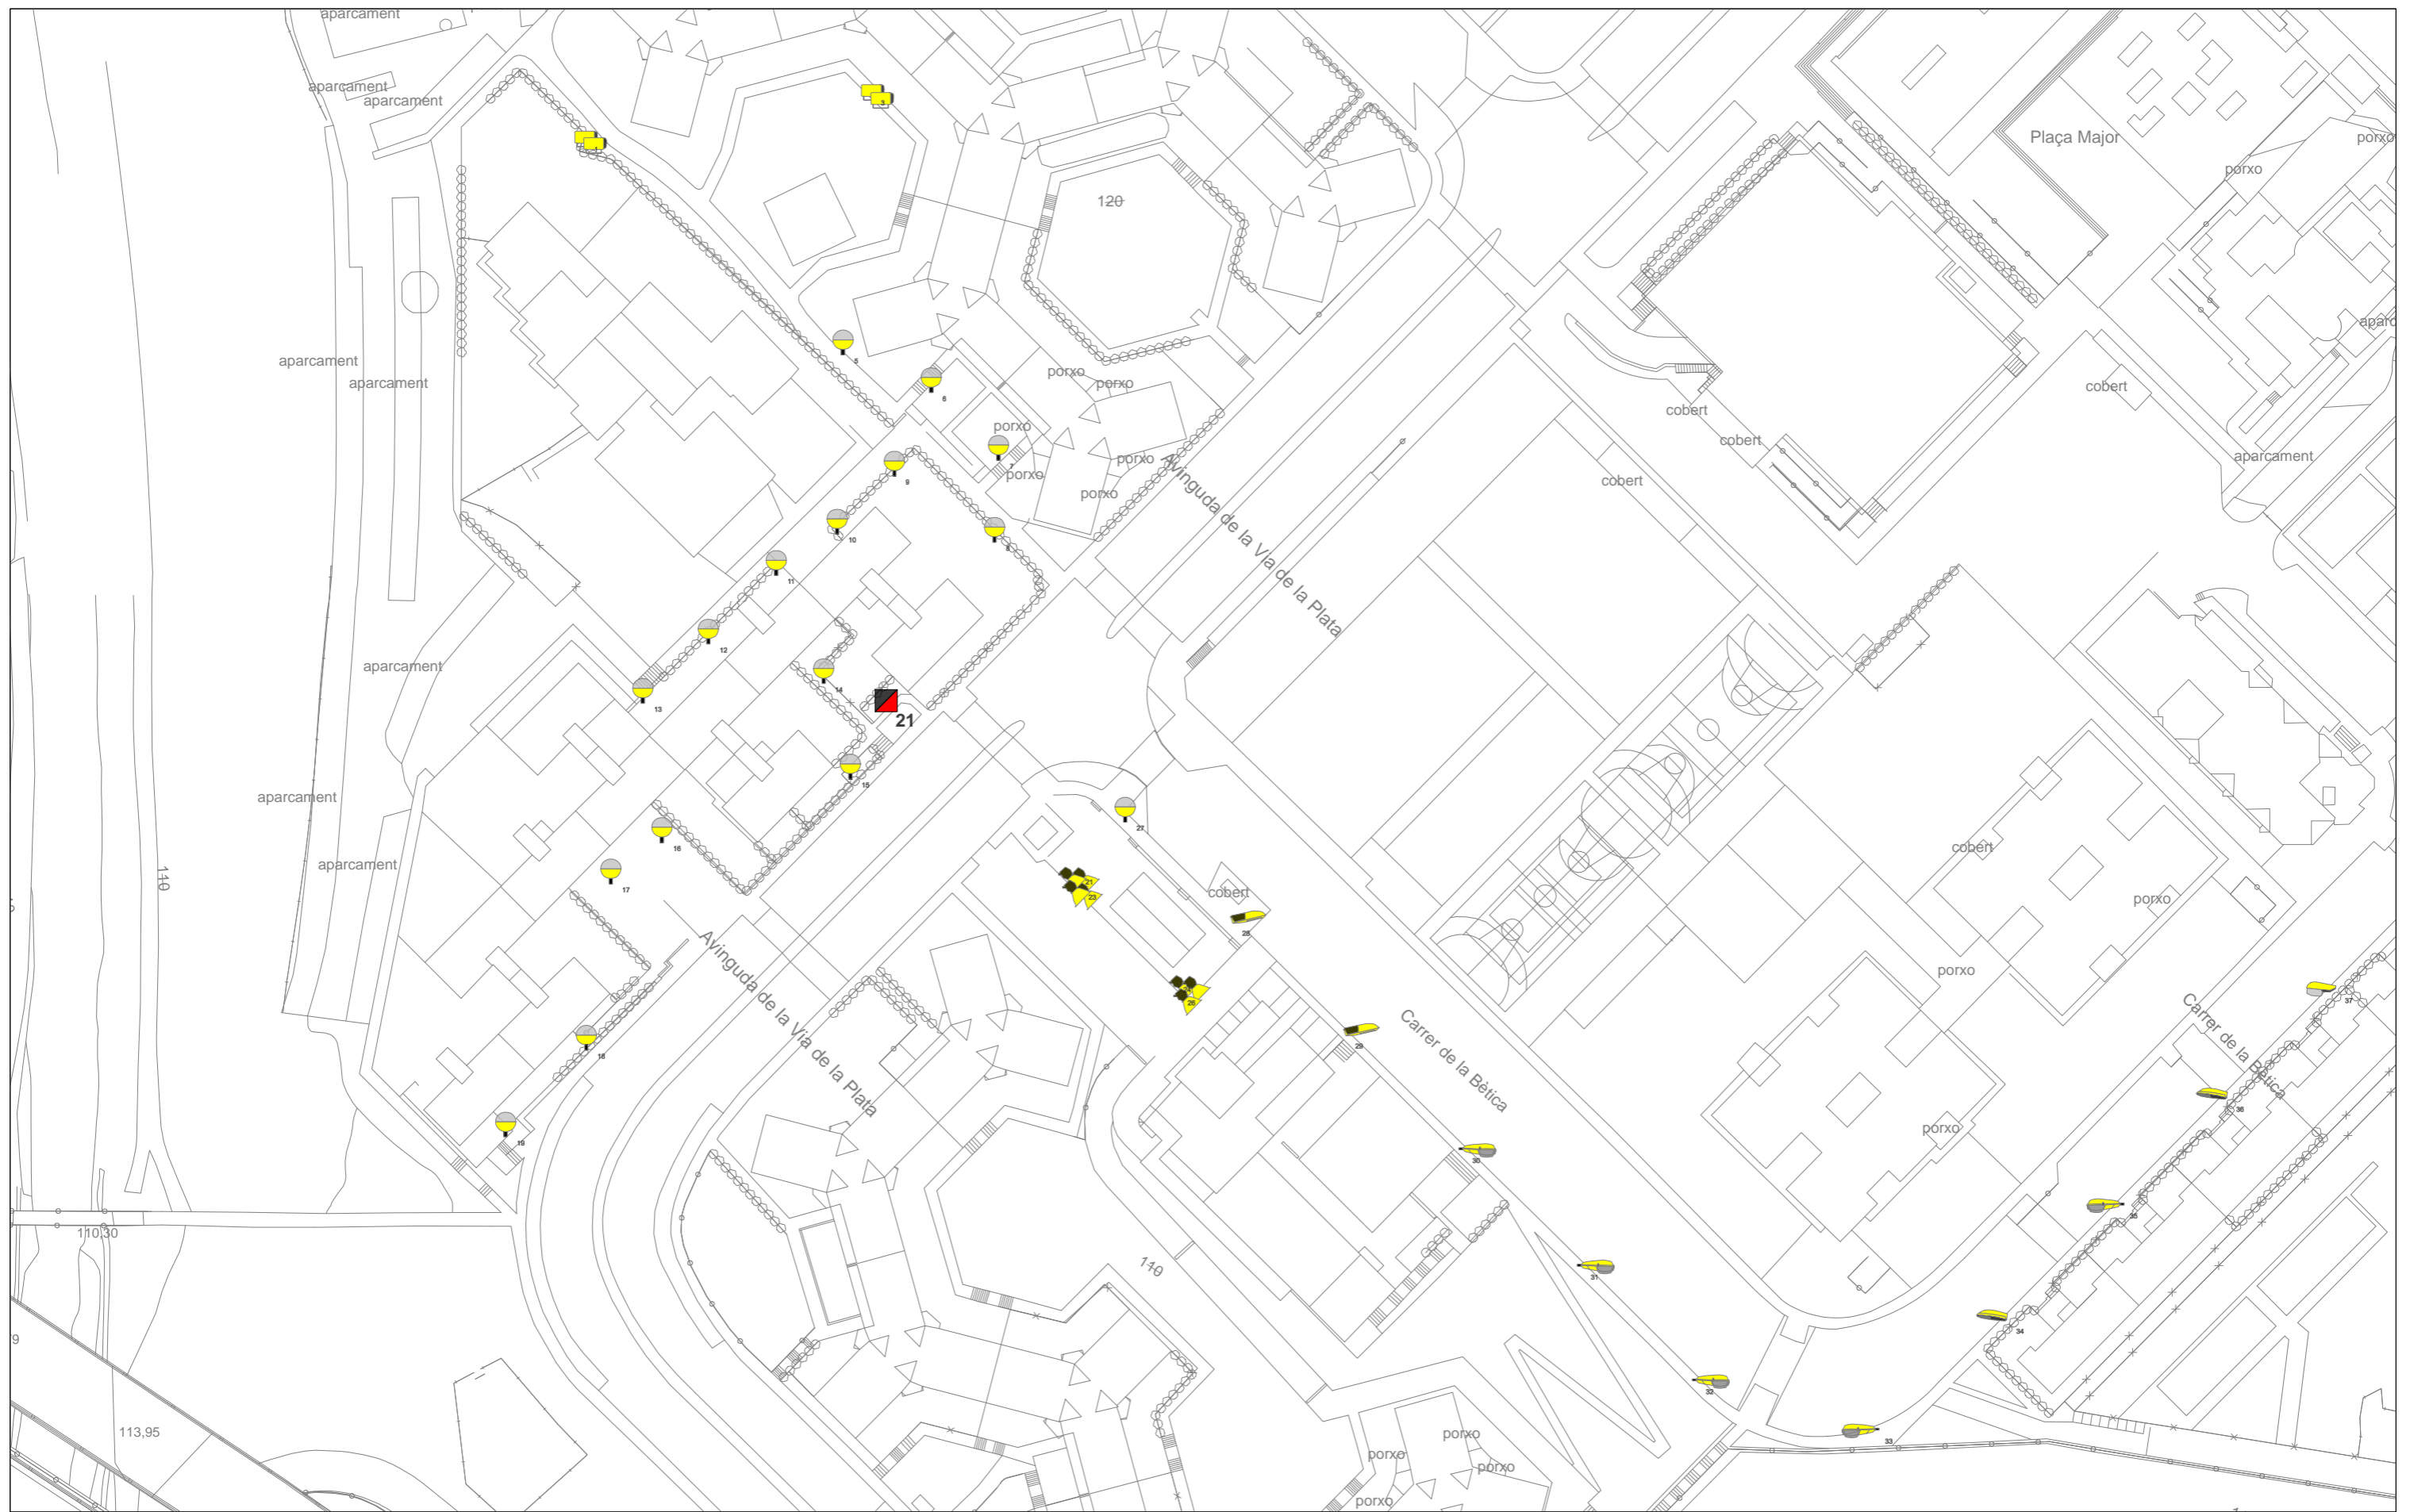

PLA DIRECTOR DE L' ENLLUMENAT PÚBLIC DE BADIA DEL VALLÈS

1. **Tipus Lamp**
2. Halogenurs
   - Fluorescència
   - Led
   - Vapor Sodi Alta Pressió

Data	Titol del plànol
Març 2017	Quadre 21
El Tècnic redactor	Núm. plànol
	25
Manel Roig Cunill