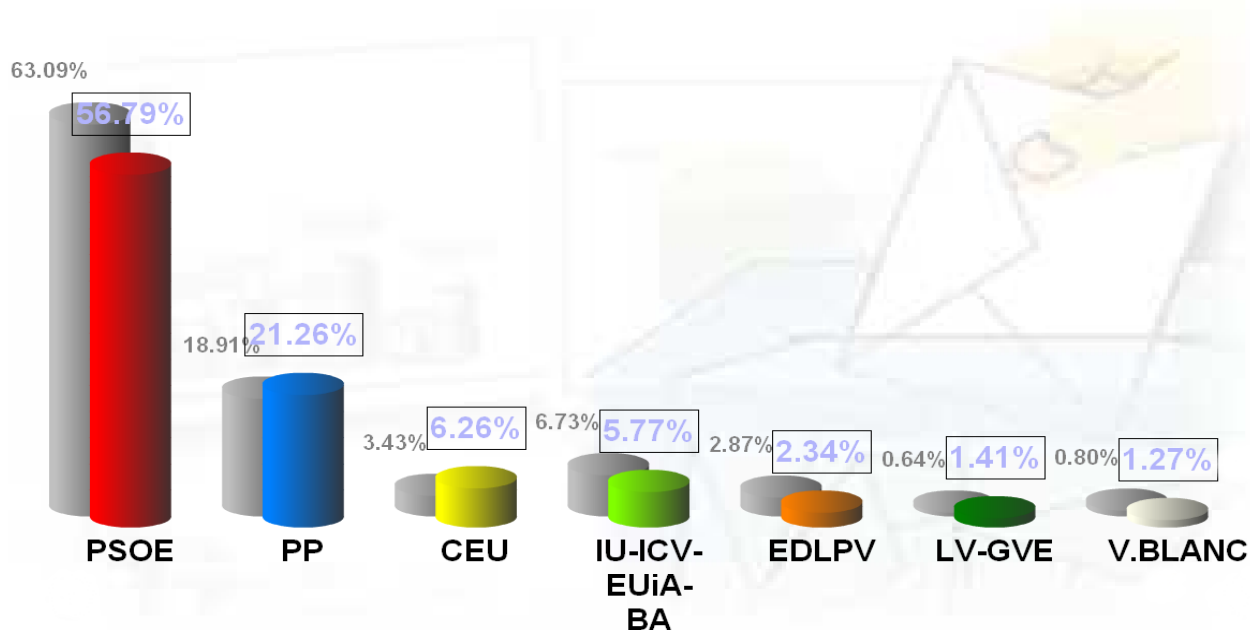

Eleccions al Parlament Europeu 2009

Gràfics comparatius de resultats 2009-2004 (Badia del Vallès)

Badia del Vallès - Elecciones al Parlamento Europeo.

07/06/2009

Elecciones al Parlamento Europeo

Escrutat: 100.00%

Participació: 32.99%

Cens: 10.609

Votants: 3.500

Vots nuls: 32

Vots vàlids: 3.468

Dades anteriors: 13/06/2004

Badia del Vallès - Elecciones al Parlamento Europeo.

07/06/2009

Elecciones al Parlamento Europeo

Escrutat: 100.00%

Participació: 32.99%

Cens: 10.609

Votants: 3.500

Vots nuls: 32

Vots vàlids: 3.468

Dades anteriors: 13/06/2004