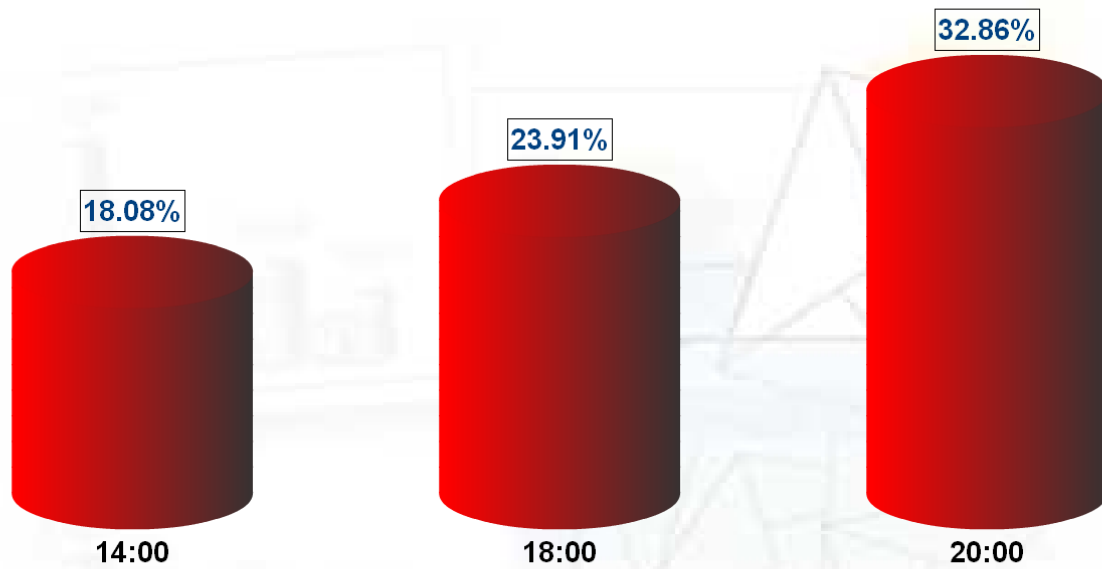

Eleccions al Parlament Europeu 2009 Gràfics de participació (Badia del Vallès)

Badia del Vallès - Elecciones al Parlamento Europeo.

07/06/2009
Elecciones al Parlamento
Europeo

Cens: 10609
Cens computat: 10609
(100.00%)

Abstenció 20:00h:
67.14%

Badia del Vallès - Elecciones al Parlamento Europeo.

07/06/2009
Elecciones al Parlamento
Europeo

Dades anteriors:
13/06/2004
Elecciones al Parlamento Europeo

Cens: 10609
Cens computat: 10609
(100.00%)