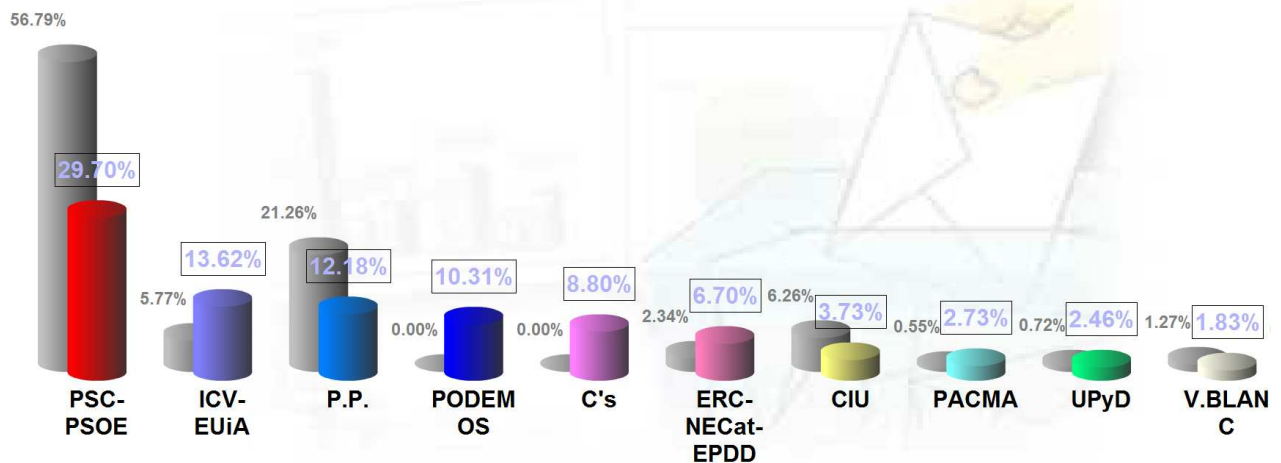

Eleccions al Parlament Europeu 2014

Gràfics comparatius de resultats 2009-2014 (Badia del Vallès)

Badia del Vallès - Elecciones al Parlamento Europeo.

25/05/2014

Elecciones al Parlamento Europeo
% Vots

Escrutat: 100.00%

Participació: 39.35%
Cens: 10,552

Votants: 4,152

Vots nuls: 48

Vots vàlids: 4,104

Dades anteriors: 07/06/2009 (E)

Badia del Vallès - Elecciones al Parlamento Europeo.

25/05/2014

Elecciones al Parlamento Europeo
Nombre de vots