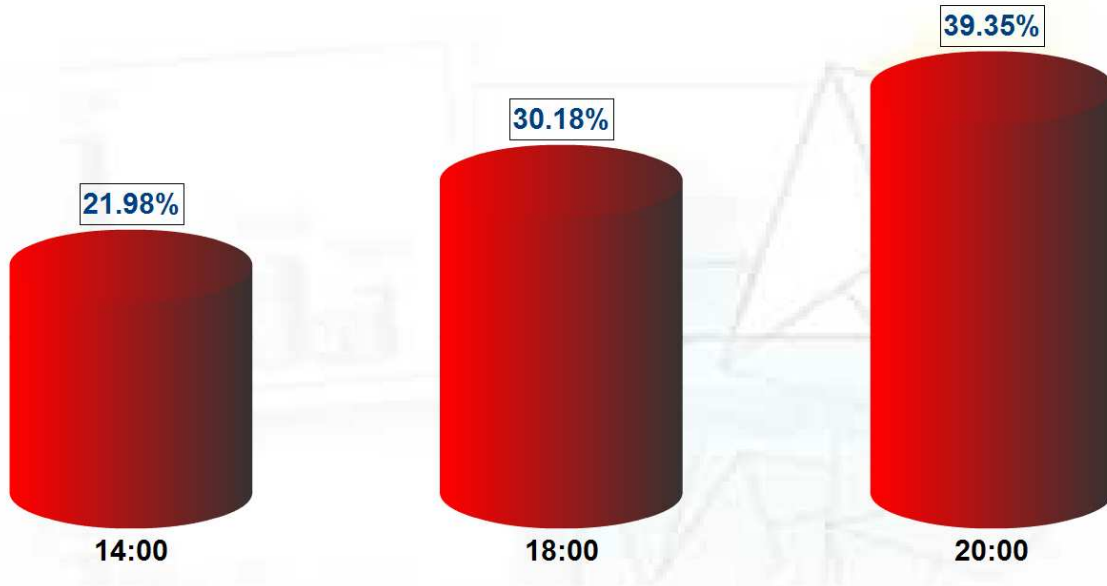

Eleccions al Parlament Europeu 2014

Gràfics de participació (Badia del Vallès)

Badia del Vallès - Elecciones al Parlamento Europeo.

25/05/2014

Elecciones al Parlamento Europeo

% Participació

Cens: 10552

Cens computat: 10552

(100.00%)

Abstenció 20:00h:

60.65%

Badia del Vallès - Elecciones al Parlamento Europeo.

25/05/2014

Elecciones al Parlamento Europeo

% Participació

Dades anteriors: