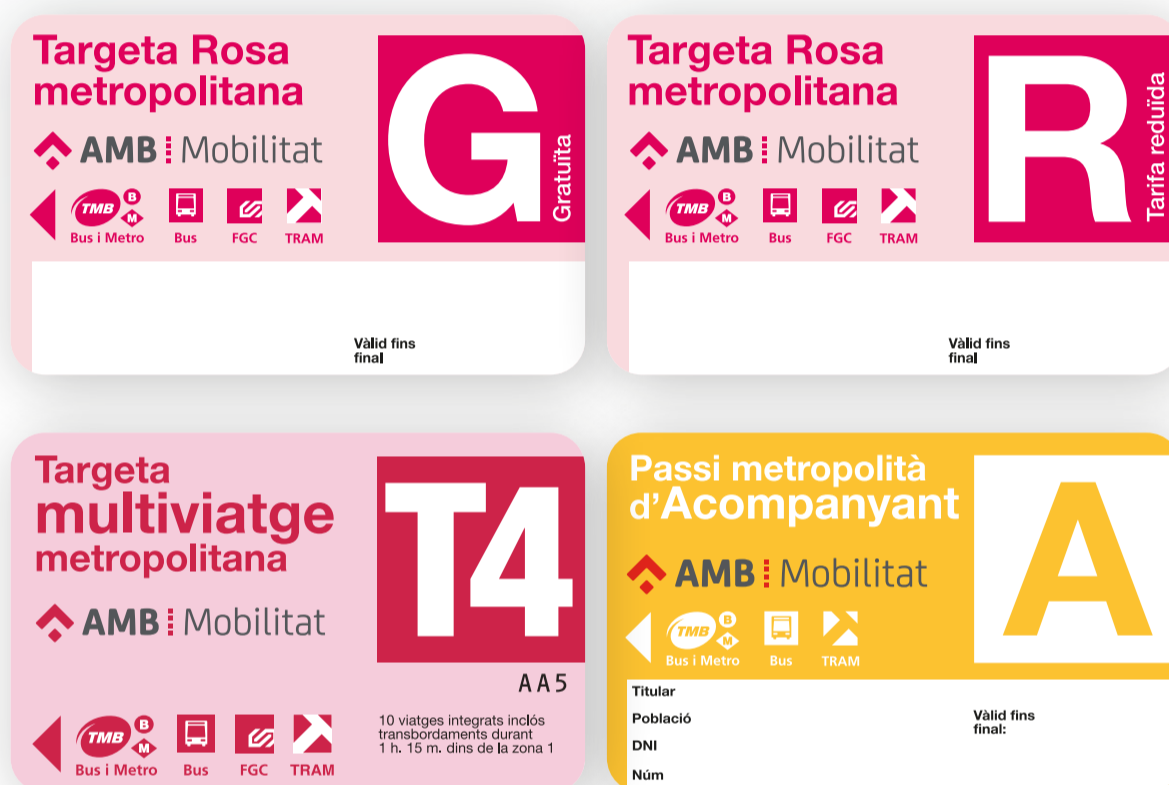

INFORMACIÓ AMB

Servei de bus interurbà

Aquí pots fer servir
la targeta

A partir del 13 de juny,
en tots els busos interurbans
en l'àmbit dels 36 municipis
de l'AMB.

mobilitat.amb.cat/linies-bus

tarifasocial.amb.cat

Badalona, Badia del Vallès, Barberà del Vallès, Barcelona, Begues, Castellbisbal, Castelldefels, Cerdanyola del Vallès, Cervelló, Corbera de Llobregat, Cornellà de Llobregat, Esplugues de Llobregat, Gavà, l'Hospitalet de Llobregat, Molins de Rei, Montcada i Reixac, Montgat, Pallegà, la Palma de Cervelló, el Papiol, el Prat de Llobregat, Ripollet, Sant Adrià de Besòs, Sant Andreu de la Barca, Sant Boi de Llobregat, Sant Climent de Llobregat, Sant Cugat del Vallès, Sant Feliu de Llobregat, Sant Joan Despí, Sant Just Desvern, Sant Vicenç dels Horts, Santa Coloma de Cervelló, Santa Coloma de Gramenet, Tiana, Torrelles de Llobregat, Viladecans

Badalona,
Badia del Vallès,
Barberà del Vallès,
Barcelona,
Begues,
Castellbisbal,
Castelldefels,
Cerdanyola del Vallès,
Cervelló,
Corbera de Llobregat,
Cornellà de Llobregat,
Esplugues de Llobregat,
Gavà,
l'Hospitalet de Llobregat,
Molins de Rei,
Montcada i Reixac,
Montgat,
Pallejà,
la Palma de Cervelló,
el Papiol,
el Prat de Llobregat,
Ripollet,
Sant Adrià de Besòs,
Sant Andreu de la Barca,
Sant Boi de Llobregat,
Sant Climent de Llobregat,
Sant Cugat del Vallès,
Sant Feliu de Llobregat,
Sant Joan Despí,
Sant Just Desvern,
Sant Vicenç dels Horts,
Santa Coloma de Cervelló,
Santa Coloma de Gramenet,
Tiana,
Torrelles de Llobregat,
Viladecans