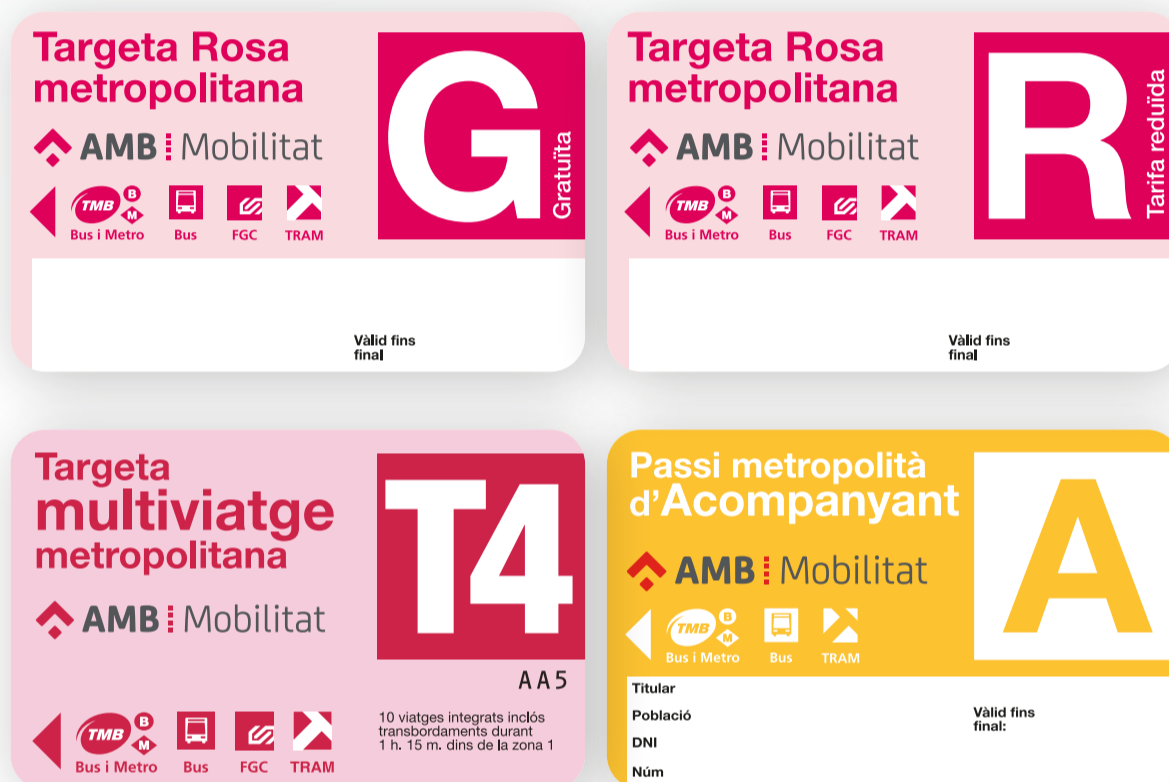

INFORMACIÓ AMB

Servei de bus urbà

Aquí pots fer servir
la targeta

A partir del 13 de juny,
en tots els busos urbans
d'aquests municipis
de l'àmbit de l'AMB.

mobilitat.amb.cat/linies-bus

tarifasocial.amb.cat

Barberà del Vallès • Castellbisbal • Cerdanyola del Vallès • Cervelló
• Corbera de Llobregat • Molins de Rei • el Papiol • Ripollet • Sant
Andreu de la Barca • Sant Vicenç dels Horts • Torrelles de Llobregat

Barberà del Vallès,
Castellbisbal,
Cerdanyola del Vallès,
Cervelló,
Corbera de Llobregat,
Molins de Rei,
el Papiol,
Ripollet,
Sant Andreu de la Barca,
Sant Vicenç dels Horts,
Torrelles de Llobregat