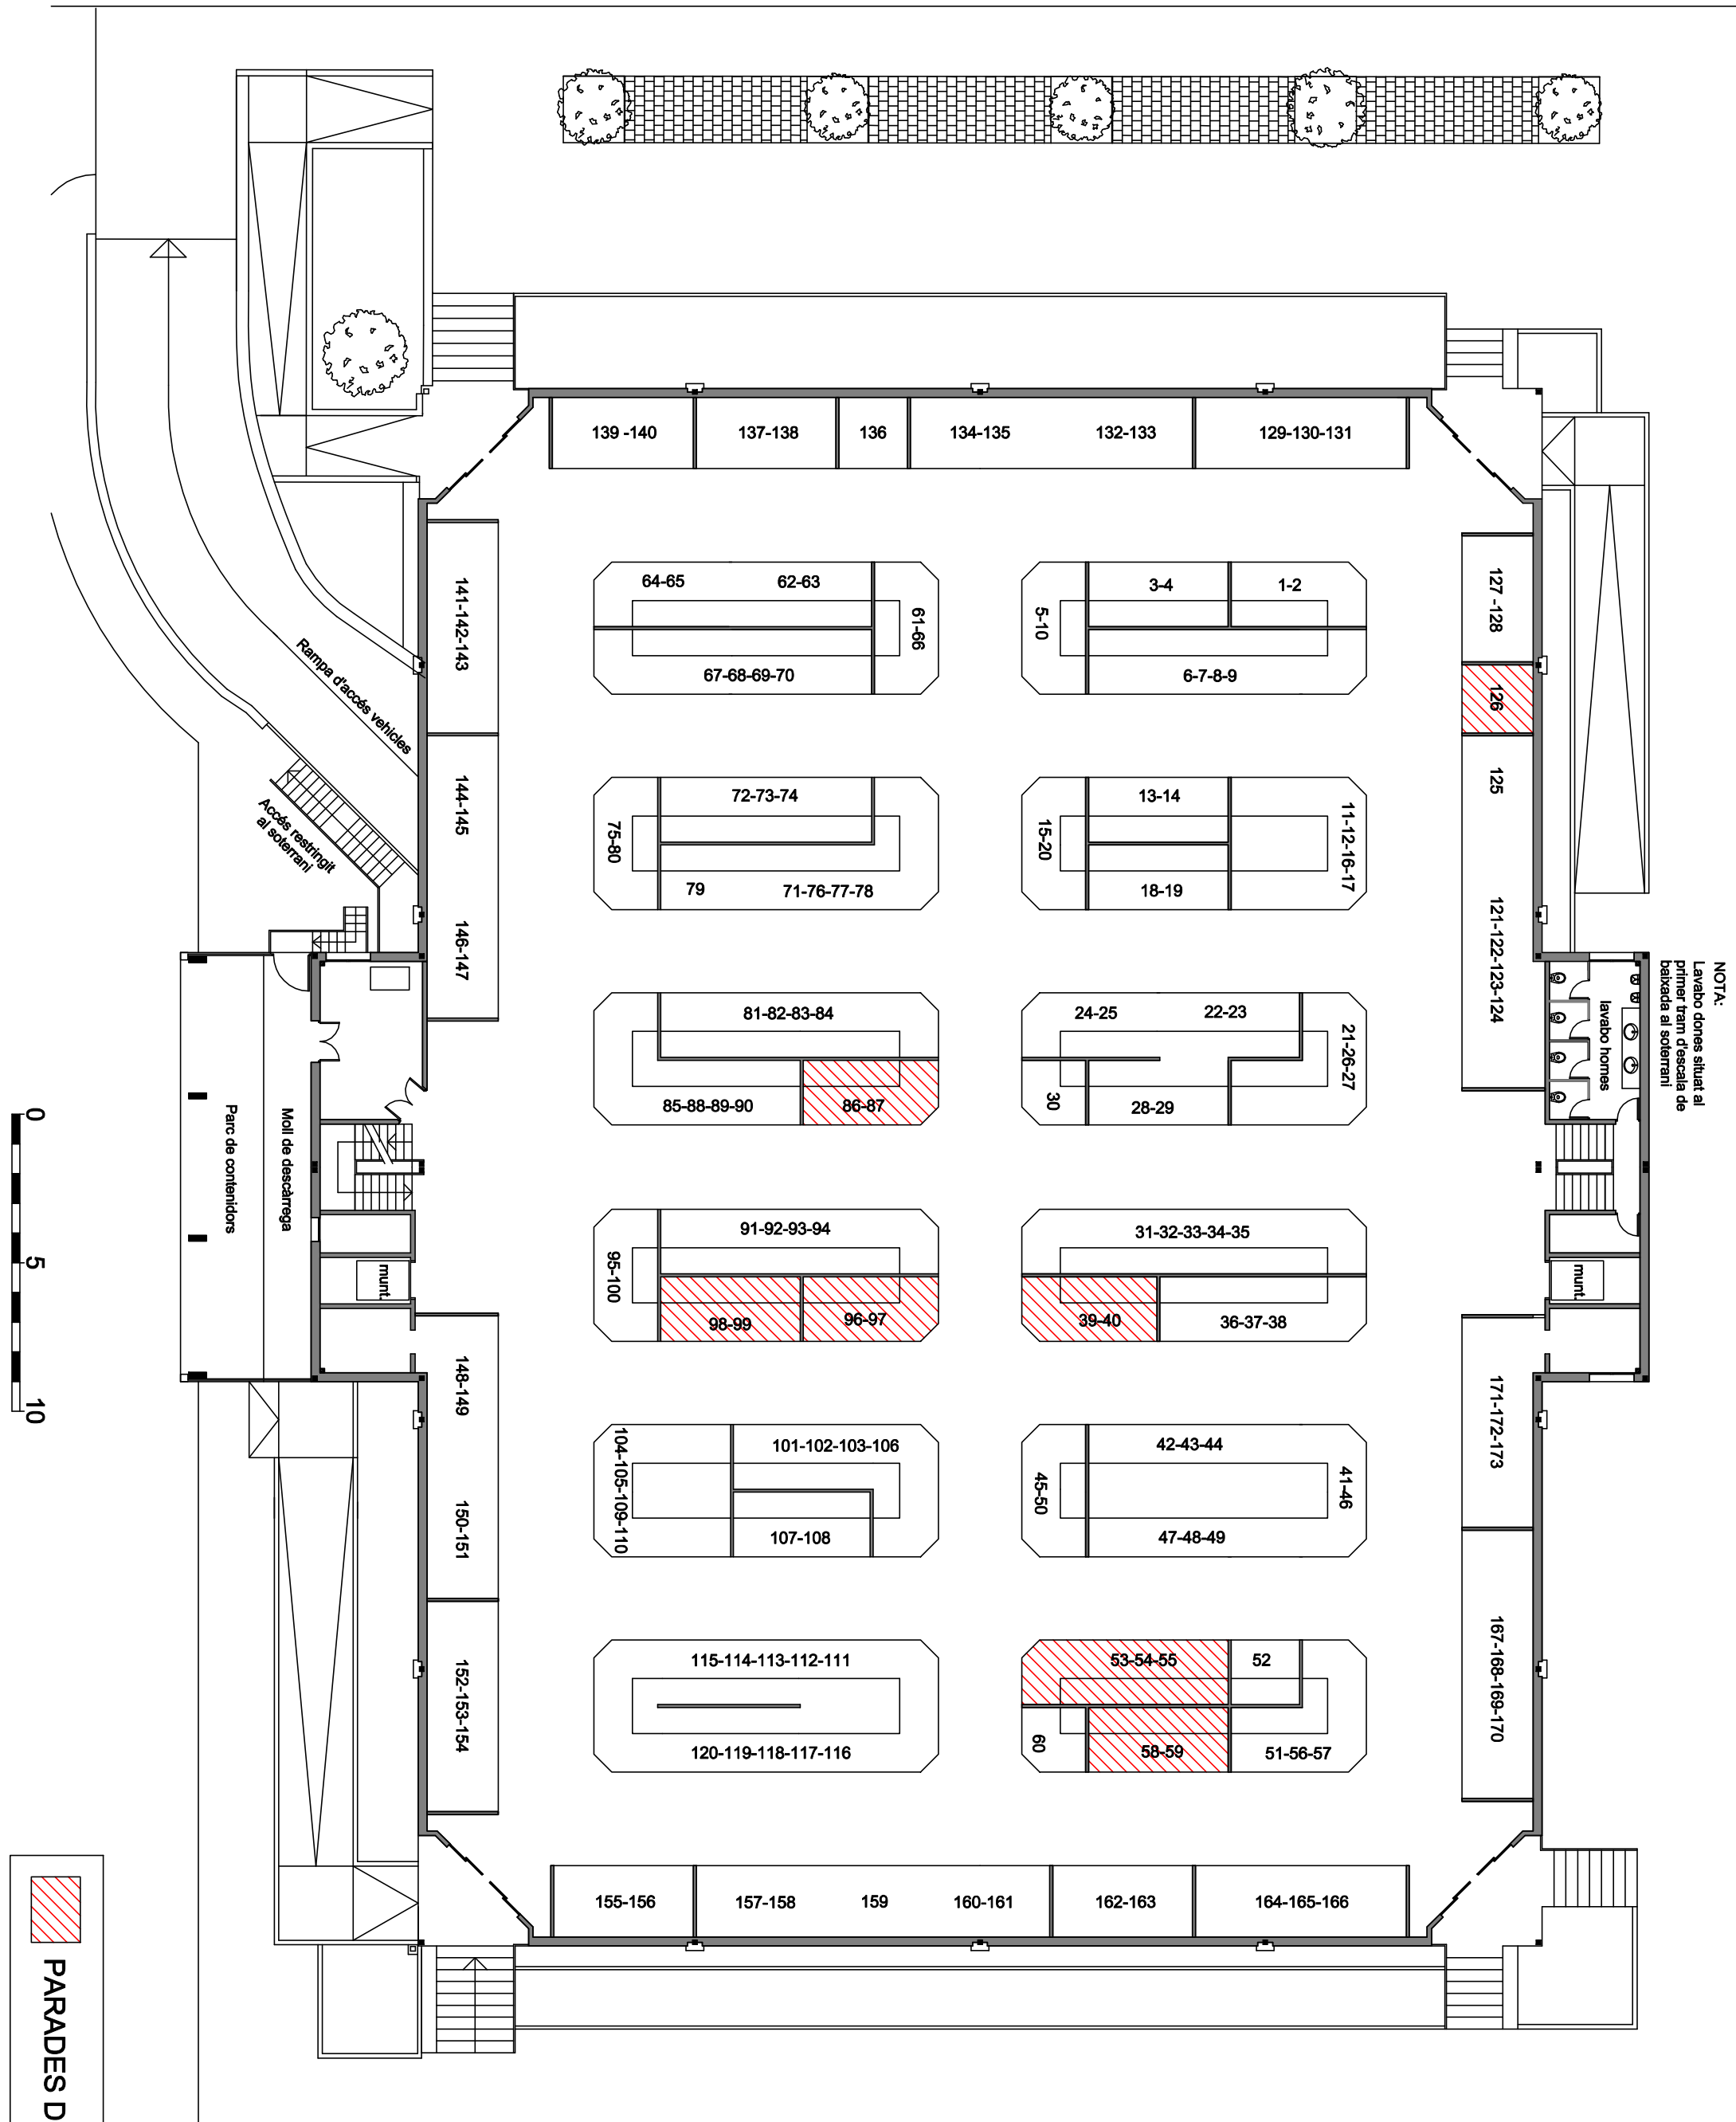

Avinguda de la Via de la Plata

NOTA:
Lavabo dones situat al primer tram d'escala de baixada al soterrani

Aparcament zona Mercat