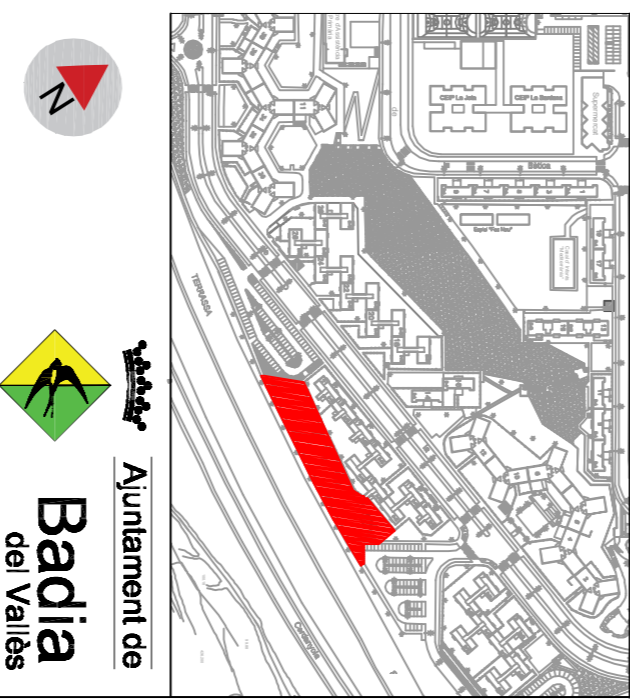

Terme Municipal de Barberà del Vallès

Terme Municipal de Cerdanyola del Vallès

Projecte executiu
Pavimentació del pàrquing de Mediterrània i millora de l'entorn.
 Projecte executiu
Xarxa de Governos locals 2014-2015. DIBA.
 Emplaçament
 Aparcament a Adva mediterrani nº 9 - 21
 BADIA DEL VALLÈS, BCN

UBICACIÓ

Plànol	UBICACIÓ
Descripció	UBICACIÓ
distribució	
Arquitecte	Marta Vicens Nuñez
Arquitecte tècnic	Sandra Mota Nogales
Grafisme	Xavier Casas
Data d'inici:	16/07/2015
data de revisió	16/07/2015
Escala	Nº
	01